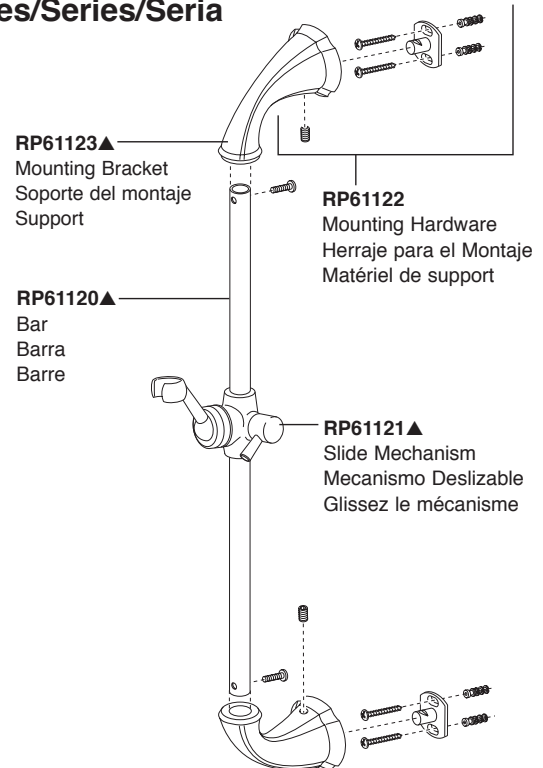

RP64157▲
Hose & Gaskets
Manguera y Empaques
Tuyau souple et joints

**55552, 55567, 55051 & 55530
Series/Series/Seria**

U495D -▲60-PK
Hose & Gaskets
Manguera y Empaques
Tuyau souple et joints

U4010-PK▲
Handshower holder
Teleducha titular
Support douchette

57021
Series/Series/Seria

57011, 57014 & 57085
Series/Series/Seria

51552, 51567, 57051 & 57530 Series/Series/Seria

59210
Series/Series/Seria

- ▲ Specify Finish
- ▲ Especificque el Acabado
- ▲ Précisez le Fini

T50010▲

RP78987
Silicone
Silicona
Siliconé

RP79269
Tool
Herramienta
Outil

RP77546▲
Escutcheon
Chapa de cubierta
Plaque de finition

▲ Specify Finish / Especificque el Acabado / Précisez le fini

T50210▲

RP78987
Silicone
Silicona
Siliconé