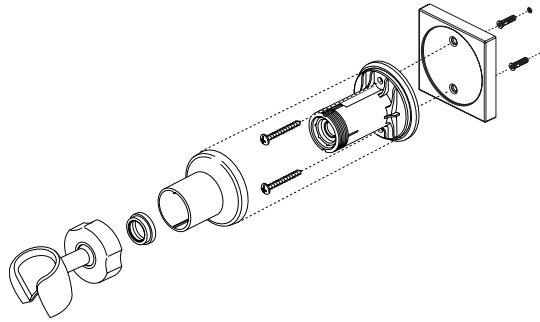

**51552 & 55552
Series/Series/Seria**

**Hand Piece 4 Setting
Pieza de Mano 4 Ajustes
Douche à main 4 réglages**

RP61294▲
Mounting Bracket
Consola de montaje
Support

RP48296▲
Hand Held Shower
Regadera de Mano
Douche à main

RP61283▲
Hand Held Shower
Regadera de Mano
Douche à main

59567-PK▲
Handshower
Regadera de Mano
Douche à main

59552▲
Handshower
Regadera de Mano
Douche à main

**55011, 55013, 55020, 55021, 55085,
57510 & 57923
Series/Series/Seria**

RP64157▲
Hose & Gaskets
Manguera y Empaques
Tuyau souple et joints

**55552, 55567, 55051 & 55530
Series/Series/Seria**

U495D -▲60-PK
Hose & Gaskets
Manguera y Empaques
Tuyau souple et joints

U4010-PK▲
Handshower holder
Teleducha titular
Support douchette