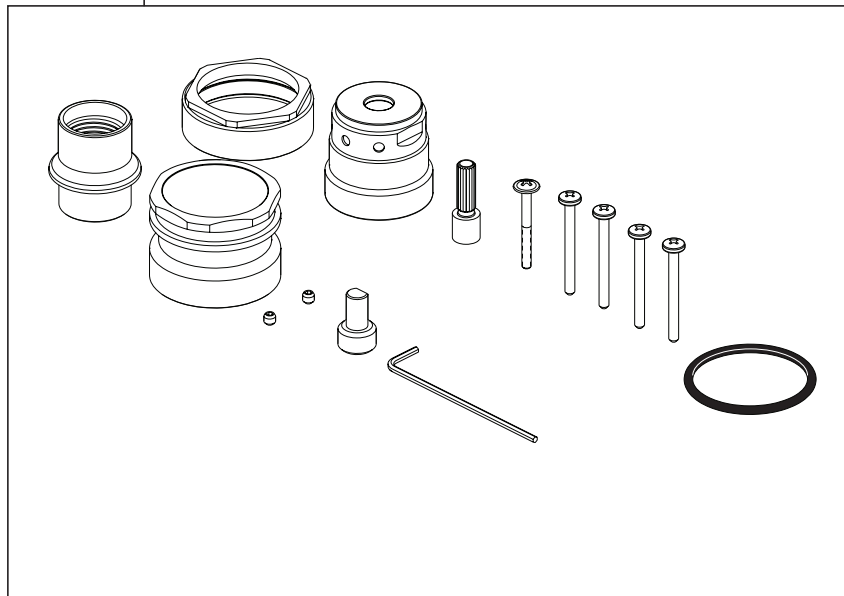

## Models / Modelos / Modèles

▲ Specify Finish/Especifique el Acabado/ Précisez le fini

**RP90544**

Thick Wall Installation Kit

Juego de piezas para la instalación en paredes gruesas

Trousse d'installation pour mur épais

**Model/Modelo/Modèle**  
**R22000**  
**Series/Series/Seria**

\*Used to plug one inlet side (Hot or Cold) to prevent cross flow when checking for leaks before the cartridge is installed. Insert into the inlet, place test cap and use the bonnet to secure in place.

\*Tapaban una entrada lateral (caliente o frío) para prevenir flujo cruzado cuando la comprobación para saber si hay escapes antes del cartucho está instalada. El relleno en la entrada, casquillo de la prueba del lugar y utiliza el capo para asegurar en lugar.