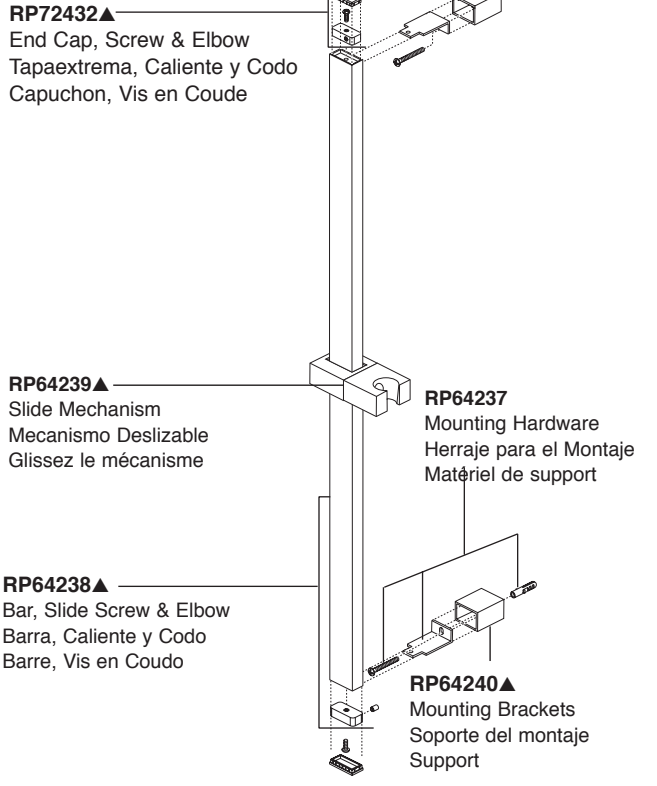

**RP64157▲**  
Hose & Gaskets  
Manguera y Empaques  
Tuyau souple et joints

**55552, 55567, 55051 & 55530  
Series/Series/Seria**

**U4010-PK▲**  
Handshower holder  
Teleducha titular  
Support douchette

**U495D -▲60-PK**  
Hose & Gaskets  
Manguera y Empaques  
Tuyau souple et joints

▲ Specify Finish  
▲ Especificque el Acabado  
▲ Précisez le Fini

**51567, 55011, 55013,  
55567, 56613, 57011,  
57014 & 57510  
Series/Series/Seria**

**51552, 54613, 55020,  
55021, 55051, 55085,  
55530, 55552, 57021,  
57051, 57085, 57530,  
57923 & 59210  
Series/Series/Seria**

**57021**  
**Series/Series/Seria**

**57011, 57014 & 57085**  
**Series/Series/Seria**

**51552, 51567, 57051 & 57530 Series/Series/Seria**

**59210**  
**Series/Series/Seria**

- ▲ Specify Finish
- ▲ Especificque el Acabado
- ▲ Précisez le Fini