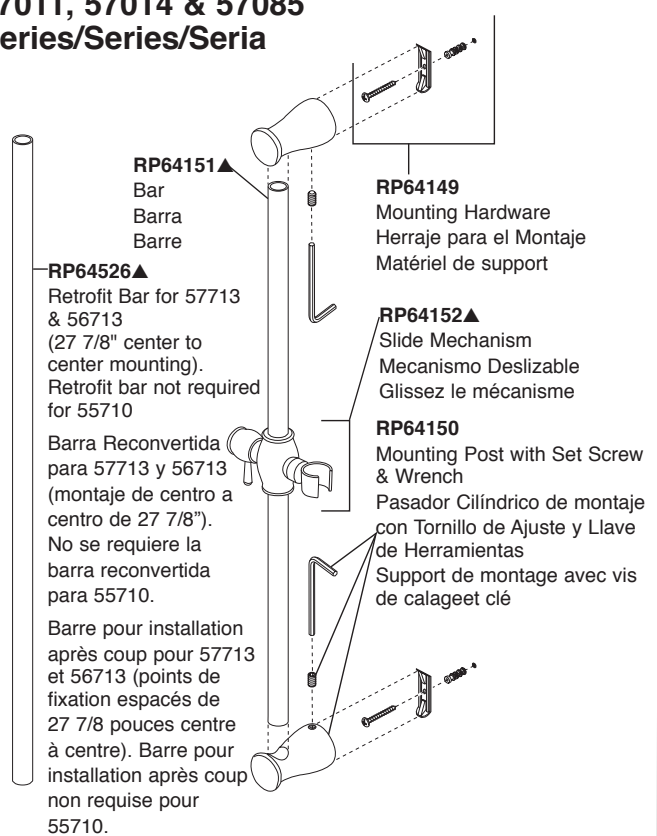

**RP61283▲**  
Hand Held Shower  
Regadera de Mano  
Douche à main

**59567-PK▲**  
Handshower  
Regadera de Mano  
Douche à main

**59552▲**  
Handshower  
Regadera de Mano  
Douche à main

**55011, 55013, 55020, 55021, 55085,  
57510 & 57923  
Series/Series/Seria**

**RP64157▲**  
Hose & Gaskets  
Manguera y Empaques  
Tuyau souple et joints

**55552, 55567, 55051 & 55530  
Series/Series/Seria**

**U4010-PK▲**  
Handshower holder  
Teleducha titular  
Support douchette

**U495D -▲60-PK**  
Hose & Gaskets  
Manguera y Empaques  
Tuyau souple et joints

▲ Specify Finish  
▲ Especificque el Acabado  
▲ Précisez le Fini

**51567, 55011, 55013,  
55567, 56613, 57011,  
57014 & 57510  
Series/Series/Seria**

**51552, 54613, 55020,  
55021, 55051, 55085,  
55530, 55552, 57021,  
57051, 57085, 57530,  
57923 & 59210  
Series/Series/Seria**

**57021**  
**Series/Series/Seria**

**57011, 57014 & 57085**  
**Series/Series/Seria**