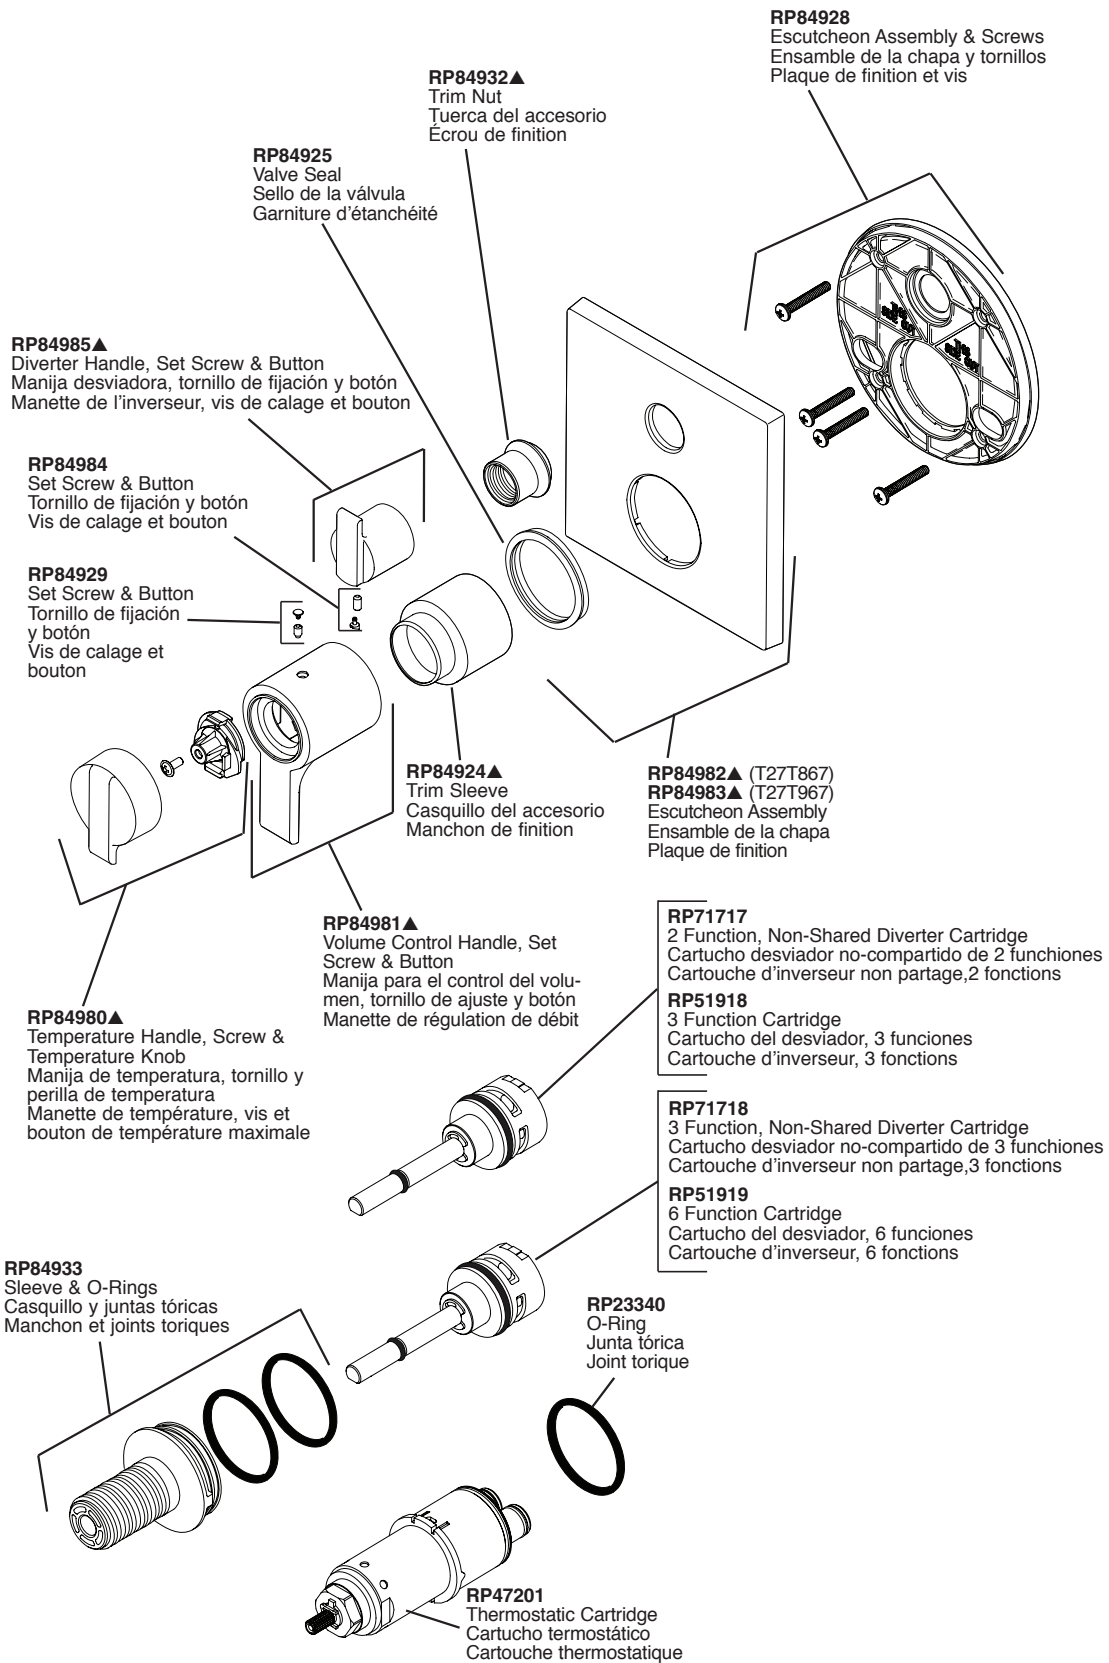

T27T867, T27T967

Models / Modelos / Modèles

▲ Specify Finish/Especifique el Acabado/ Précisez le fini