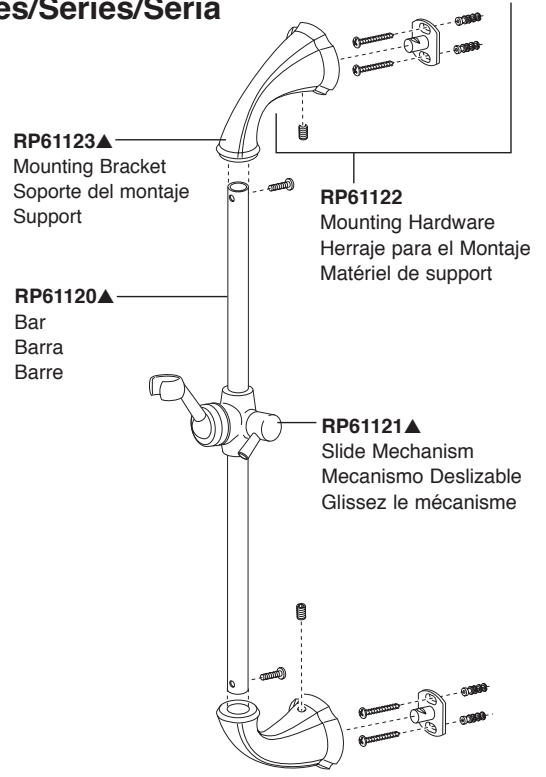

**RP64157▲**  
Hose & Gaskets  
Manguera y Empaques  
Tuyau souple et joints

**55552, 55567, 55051 & 55530  
Series/Series/Seria**

**U4010-PK▲**  
Handshower holder  
Teleducha titular  
Support douchette

**U495D -▲60-PK**  
Hose & Gaskets  
Manguera y Empaques  
Tuyau souple et joints

▲ Specify Finish  
▲ Especificque el Acabado  
▲ Précisez le Fini

**51567, 55011, 55013,  
55567, 56613, 57011,  
57014 & 57510  
Series/Series/Seria**

**51552, 54613, 55020,  
55021, 55051, 55085,  
55530, 55552, 57021,  
57051, 57085, 57530,  
57923 & 59210  
Series/Series/Seria**

**57021**  
**Series/Series/Seria**

**57011, 57014 & 57085**  
**Series/Series/Seria**

**51552, 51567, 57051 & 57530 Series/Series/Seria**

**59210**  
**Series/Series/Seria**

- ▲ Specify Finish
- ▲ Especificque el Acabado
- ▲ Précisez le Fini