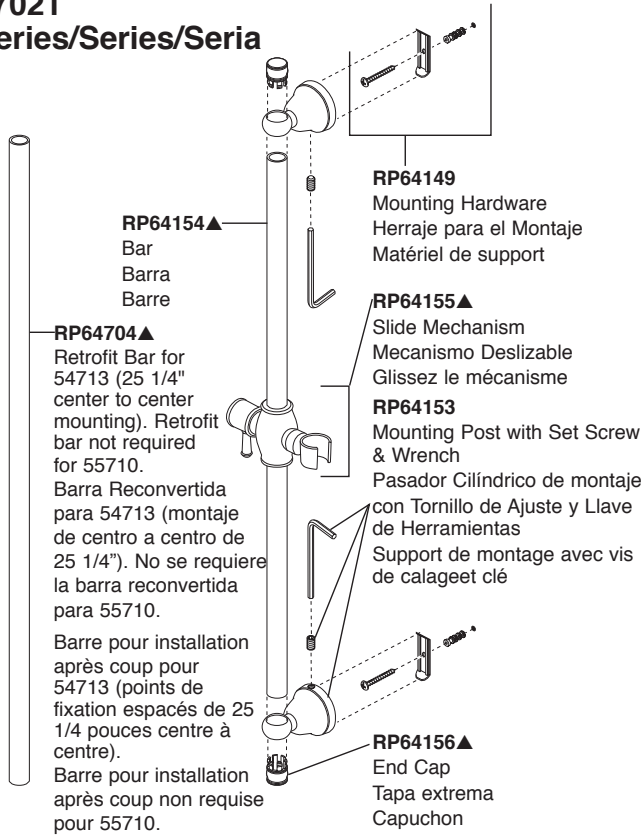

**RP61283▲**  
Hand Held Shower  
Regadera de Mano  
Douche à main

**59567-PK▲**  
Handshower  
Regadera de Mano  
Douche à main

**59552▲**  
Handshower  
Regadera de Mano  
Douche à main

**55011, 55013, 55020, 55021, 55085,  
57510 & 57923  
Series/Series/Seria**

**RP64157▲**  
Hose & Gaskets  
Manguera y Empaques  
Tuyau souple et joints

**55552, 55567, 55051 & 55530  
Series/Series/Seria**

**U4010-PK▲**  
Handshower holder  
Teleducha titular  
Support douchette

**U495D -▲60-PK**  
Hose & Gaskets  
Manguera y Empaques  
Tuyau souple et joints

▲ Specify Finish  
▲ Especificque el Acabado  
▲ Précisez le Fini

**51567, 55011, 55013,  
55567, 56613, 57011,  
57014 & 57510  
Series/Series/Seria**

**51552, 54613, 55020,  
55021, 55051, 55085,  
55530, 55552, 57021,  
57051, 57085, 57530,  
57923 & 59210  
Series/Series/Seria**

**57021**  
**Series/Series/Seria**

**57011, 57014 & 57085**  
**Series/Series/Seria**