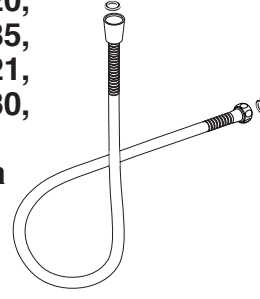

**51552, 54613, 55020,
55021, 55051, 55085,
55530, 55552, 57021,
57051, 57085, 57530,
57923 & 59210
Series/Series/Seria**