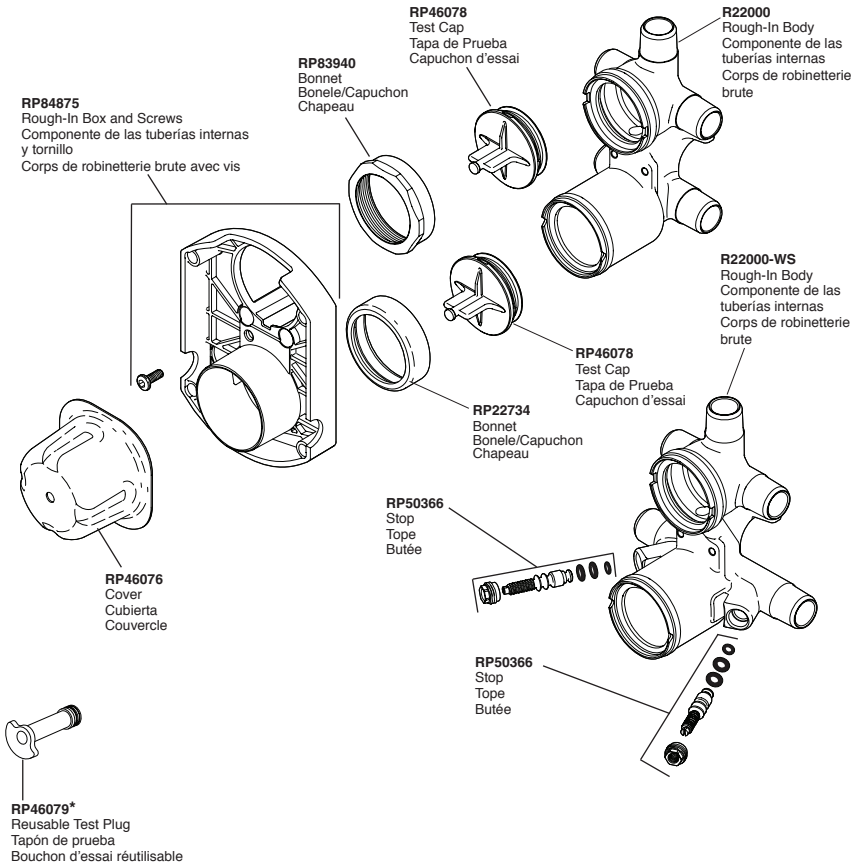

## Models / Modelos / Modèles

▲ Specify Finish/Especifique el Acabado/ Précisez le fini

**RP90544**

Thick Wall Installation Kit

Juego de piezas para la instalación en paredes gruesas

Trousse d'installation pour mur épais

**Model/Modelo/Modèle**  
**R22000**  
**Series/Series/Seria**

\*Used to plug one inlet side (Hot or Cold) to prevent cross flow when checking for leaks before the cartridge is installed. Insert into the inlet, place test cap and use the bonnet to secure in place.

\*Tapaban una entrada lateral (caliente o frío) para prevenir flujo cruzado cuando la comprobación para saber si hay escapes antes del cartucho está instalada. El relleno en la entrada, casquillo de la prueba del lugar y utiliza el capo para asegurar en lugar.

\*Branchaient une admission latérale (chaud ou froid) pour empêcher l'écoulement en travers quand la vérification les fuites avant la cartouche est installée. L'insertion dans l'admission, chapeau d'essai d'endroit et emploient le capot pour fixer en place.