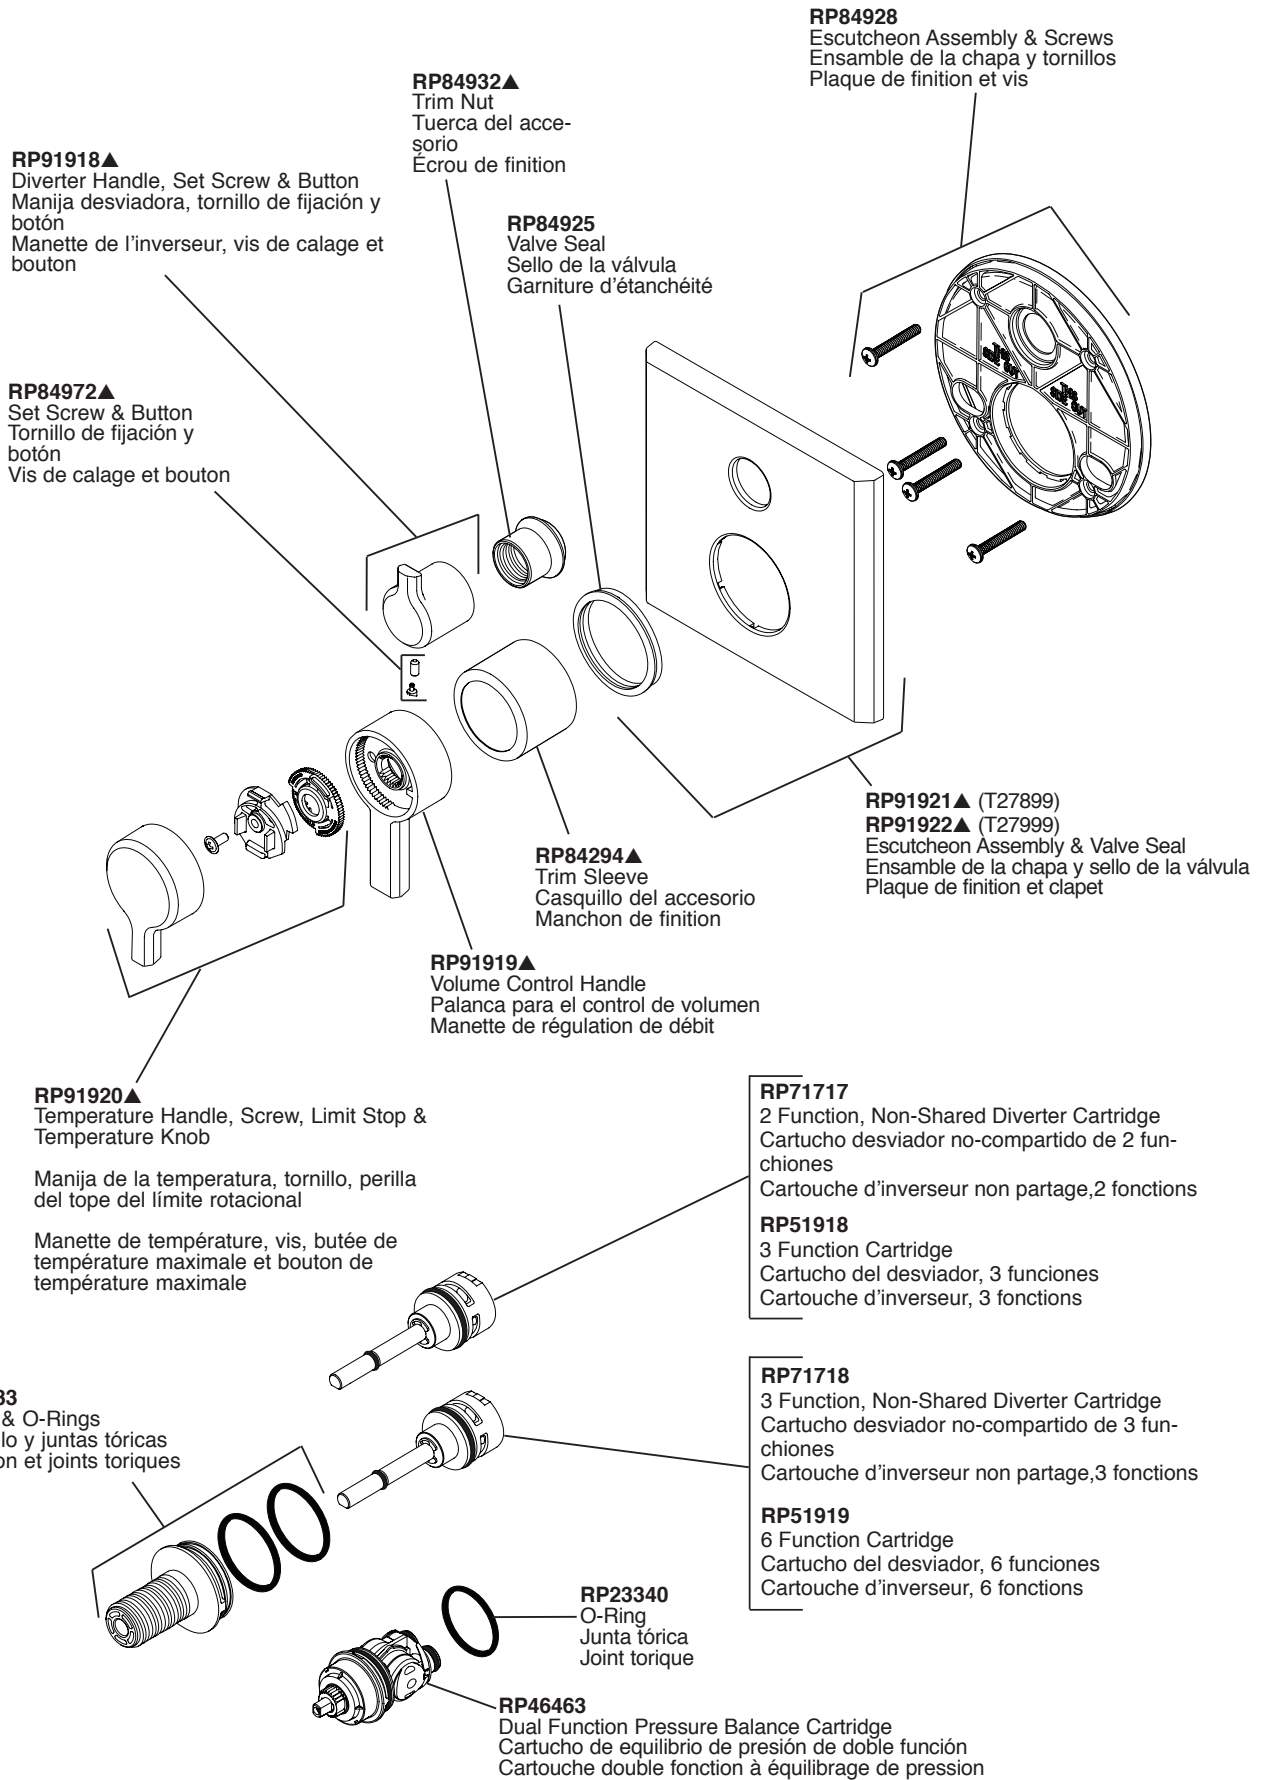

Models/Modelos/Modèles
T27899 & T27999

▲ Specify Finish/Especifique el Acabado/ Précisez le fini