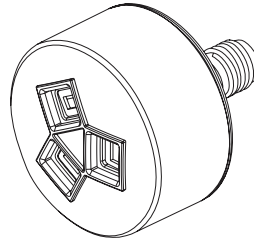

Model/Modelo/Modèle
R22000
Series/Series/Seria

* Used to plug one inlet side (Hot or Cold) to prevent cross flow when checking for leaks before the cartridge is installed. Insert into the inlet, place test cap and use the bonnet to secure in place.

* Tapaban una entrada lateral (caliente o frío) para prevenir flujo cruzado cuando la comprobación para saber si hay escapes antes del cartucho está instalada. El relleno en la entrada, casquillo de la prueba del lugar y utiliza el capo para asegurar en lugar.

T50010▲

RP78987
Silicone
Silicona
Siliconé

RP79269
Tool
Herramienta
Outil

RP77546▲
Escutcheon
Chapa de cubierta
Plaque de finition

▲ Specify Finish / Especificque el Acabado / Précisez le fini

T50210▲

RP78987
Silicone
Silicona
Siliconé

RP79269
Tool
Herramienta
Outil

RP77548▲
Escutcheon
Chapa de cubierta
Plaque de finition

▲ Specify Finish / Especificque el Acabado / Précisez le fini

SH84100▲
SH5003▲

SH84101▲
SH5005▲

SH84102▲
SH5002▲

SH84103▲
SH5000▲