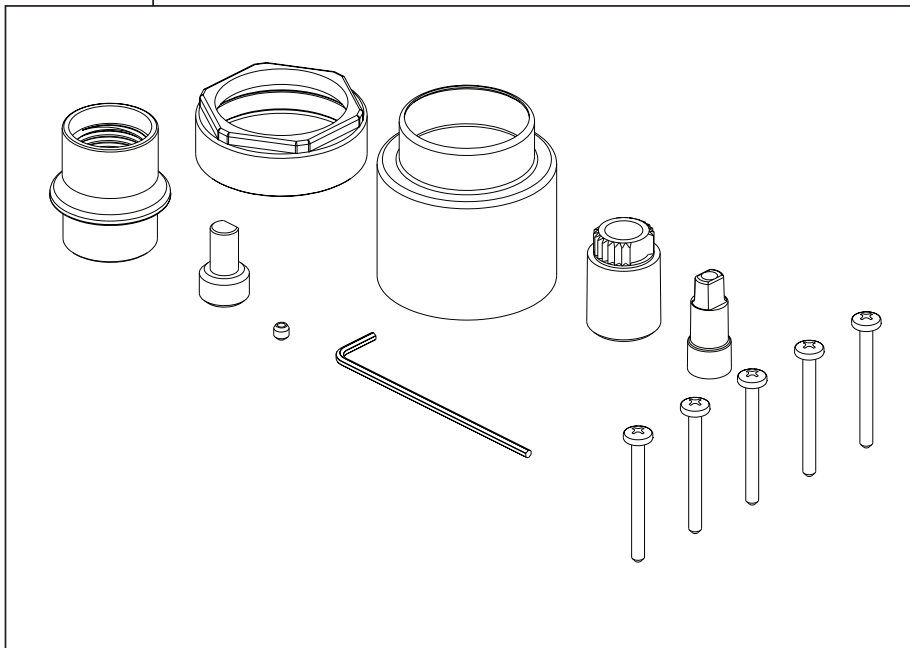

Models/Modelos/Modèles
T27899 & T27999

▲ Specify Finish/Especifique el Acabado/ Précisez le fini

Models/Modelos/Modèles
T27899 & T27999

RP90543

Thick Wall Installation Kit

Juego de piezas para la instalación en paredes gruesas

Trousse d'installation pour mur épais

For finished wall thickness over 1 1/8" up to 2 1/8" (Order Separately)

Para paredes acabadas de un grosor mayor de 1 1/8" hasta 2 1/8" (ordene por separado)

Installation dans un mur fini d'une épaisseur de 1 1/8 po à 2 1/8 po (commandez séparément)

Model/Modelo/Modèle
R22000
Series/Series/Seria

* Used to plug one inlet side (Hot or Cold) to prevent cross flow when checking for leaks before the cartridge is installed. Insert into the inlet, place test cap and use the bonnet to secure in place.

* Tapaban una entrada lateral (caliente o frío) para prevenir flujo cruzado cuando la comprobación para saber si hay escapes antes del cartucho está instalada. El relleno en la entrada, casquillo de la prueba del lugar y utiliza el capo para asegurar en lugar.