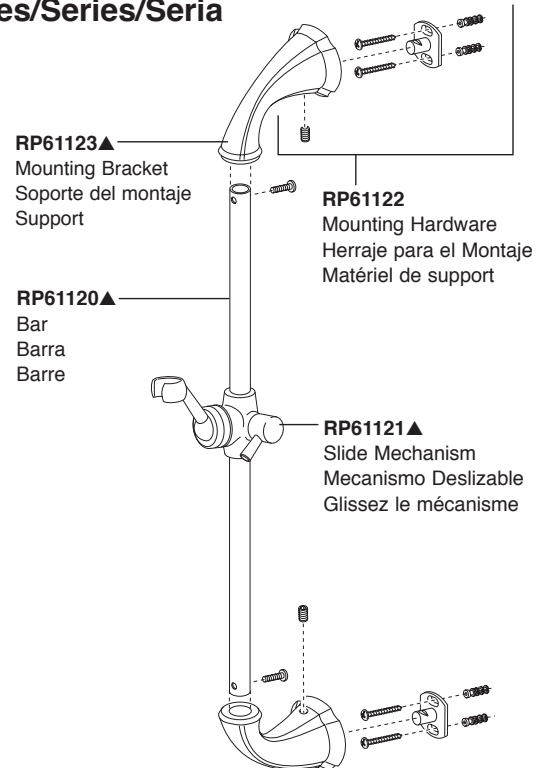

RP64157▲
Hose & Gaskets
Manguera y Empaques
Tuyau souple et joints

**55552, 55567, 55051 & 55530
Series/Series/Seria**

U4010-PK▲
Handshower holder
Teleducha titular
Support douchette

U495D -▲60-PK
Hose & Gaskets
Manguera y Empaques
Tuyau souple et joints

57021
Series/Series/Seria

57011, 57014 & 57085
Series/Series/Seria

51552, 51567, 57051 & 57530 Series/Series/Seria

59210
Series/Series/Seria

- ▲ Specify Finish
- ▲ Especifique el Acabado
- ▲ Précisez le Fini

T50010▲

RP78987
Silicone
Silicona
Siliconé

RP79269
Tool
Herramienta
Outil

RP77546▲
Escutcheon
Chapa de cubierta
Plaque de finition

▲ Specify Finish / Especificque el Acabado / Précisez le fini

T50210▲

RP78987
Silicone
Silicona
Siliconé