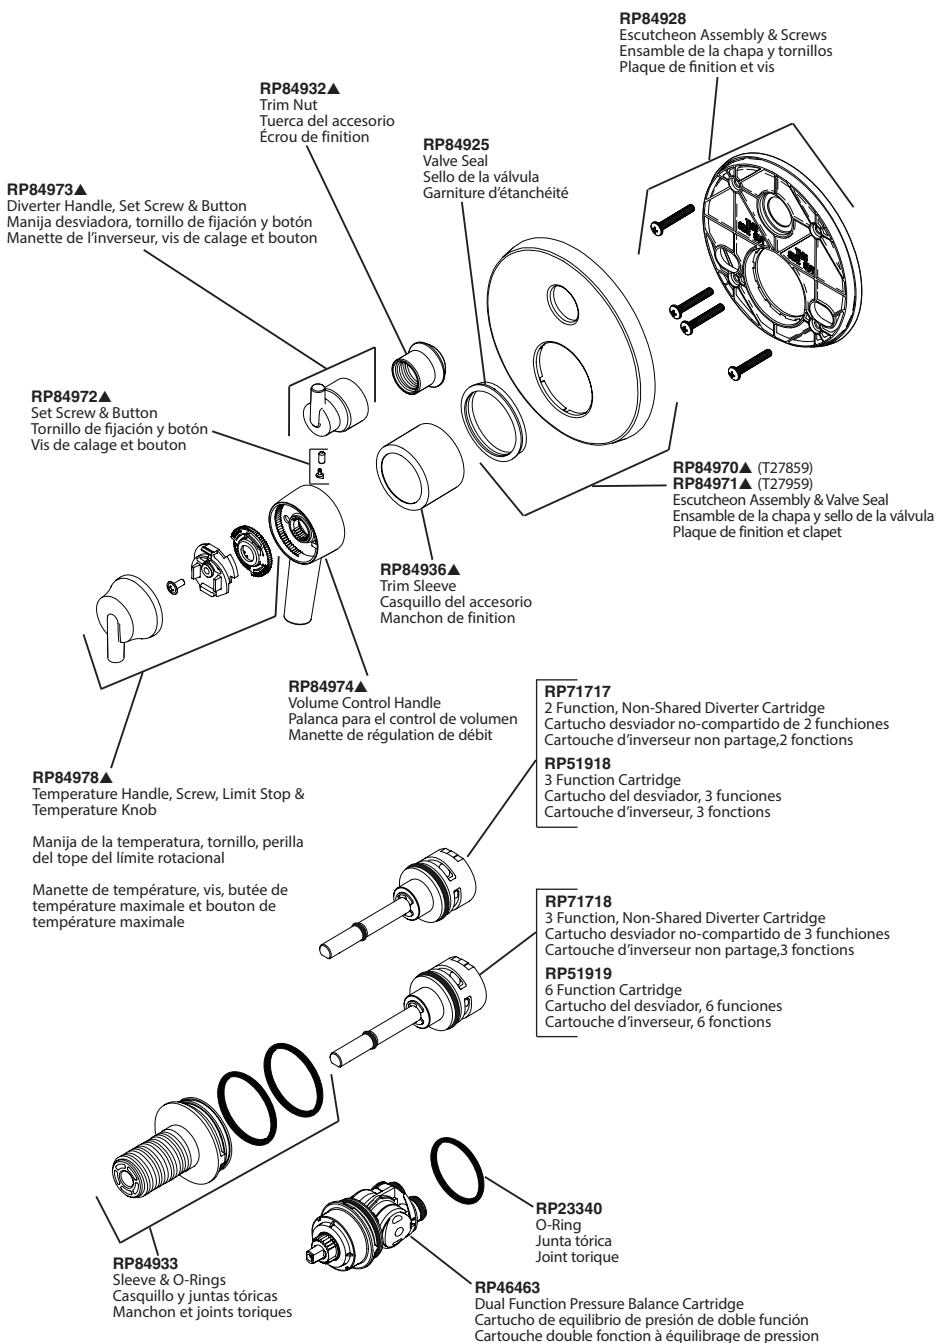

T27859, T27959 Models / Modelos / Modèles

▲ Specify Finish/Especifique el Acabado/ Précisez le fini

RP90543

Thick Wall Installation Kit

Juego de piezas para la instalación en paredes gruesas

Trousse d'installation pour mur épais

Model/Modelo/Modèle
R22000
Series/Series/Seria

*Used to plug one inlet side (Hot or Cold) to prevent cross flow when checking for leaks before the cartridge is installed. Insert into the inlet, place test cap and use the bonnet to secure in place.

*Tapaban una entrada lateral (caliente o frío) para prevenir flujo cruzado cuando la comprobación para saber si hay escapes antes del cartucho está instalada. El relleno en la entrada, casquillo de la prueba del lugar y utiliza el capo para asegurar en lugar.

*Branchaient une admission latérale (chaud ou froid) pour empêcher l'écoulement en travers quand la vérification les fuites avant la cartouche est installée. L'insertion dans l'admission, chapeau d'essai d'endroit et emploient le capot pour fixer en place.