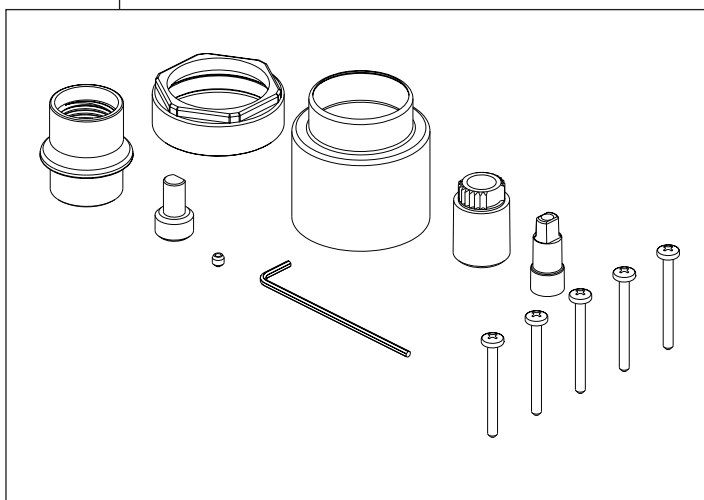

T27859, T27959 Models / Modelos / Modèles

▲ Specify Finish/Especifique el Acabado/ Précisez le fini

RP90543

Thick Wall Installation Kit

Juego de piezas para la instalación en paredes gruesas

Trousse d'installation pour mur épais

Model/Modelo/Modèle
R22000
Series/Series/Seria

*Used to plug one inlet side (Hot or Cold) to prevent cross flow when checking for leaks before the cartridge is installed. Insert into the inlet, place test cap and use the bonnet to secure in place.

*Tapaban una entrada lateral (caliente o frío) para prevenir flujo cruzado cuando la comprobación para saber si hay escapes antes del cartucho está instalada. El relleno en la entrada, casquillo de la prueba del lugar y utiliza el capo para asegurar en lugar.

*Branchaient une admission latérale (chaud ou froid) pour empêcher l'écoulement en travers quand la vérification les fuites avant la cartouche est installée. L'insertion dans l'admission, chapeau d'essai d'endroit et emploient le capot pour fixer en place.