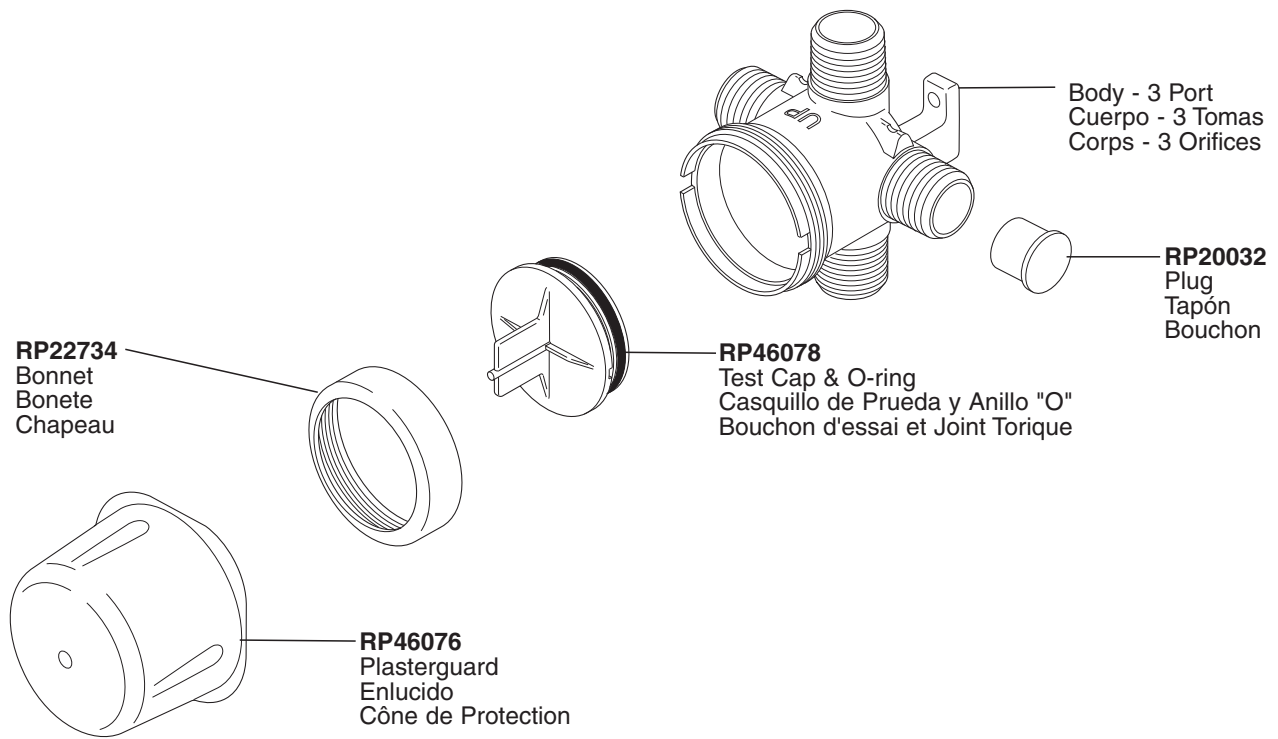

*Used to plug one inlet side (Hot or Cold) to prevent cross flow when checking for leaks before the cartridge is installed. Insert into the inlet, place test cap and use the bonnet to secure in place.

*Tapaban una entrada lateral (caliente o frío) para prevenir flujo cruzado cuando la comprobación para saber si hay escapes antes del cartucho está instalada. El relleno en la entrada, casquillo de la prueba del lugar y utiliza el capo para asegurar en lugar.

*Branchaient une admission latérale (chaud ou froid) pour empêcher l'écoulement en travers quand la vérification les fuites avant la cartouche est installée. L'insertion dans l'admission, chapeau d'essai d'endroit et emploient le capot pour fixer en place.

Diverter Rough-In

55011 & 57011
Series/Series/Seria

Transitional Hand Piece
2 Setting
Pieza de Mano Transicional
2 Ajustes
Douche à main Transicional
2 réglages

RP7405▲
Hand Held Shower
Regadera de Mano
Douche à main