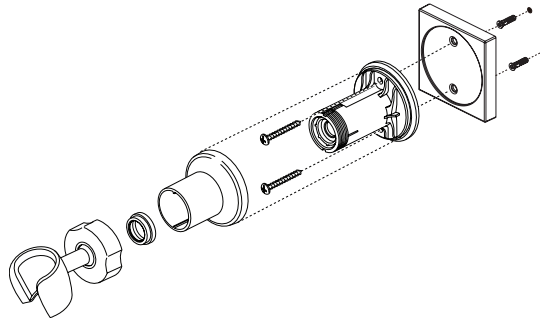

**51552 & 55552  
Series/Series/Seria**

**Hand Piece 4 Setting  
Pieza de Mano 4 Ajustes  
Douche à main 4 réglages**

**RP61294▲**  
Mounting Bracket  
Consola de montaje  
Support

**RP48296▲**  
Hand Held Shower  
Regadera de Mano  
Douche à main

**RP61283▲**  
Hand Held Shower  
Regadera de Mano  
Douche à main

**59567-PK▲**  
Handshower  
Regadera de Mano  
Douche à main

**59552▲**  
Handshower  
Regadera de Mano  
Douche à main

**55011, 55013, 55020, 55021, 55085,  
57510 & 57923  
Series/Series/Seria**

**RP64157▲**  
Hose & Gaskets  
Manguera y Empaques  
Tuyau souple et joints

**55552, 55567, 55051 & 55530  
Series/Series/Seria**

**U4010-PK▲**  
Handshower holder  
Teleducha titular  
Support douchette