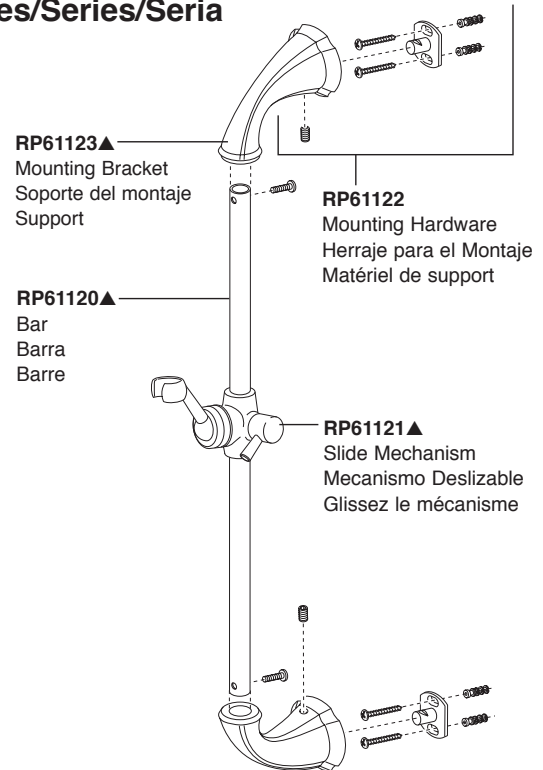

**RP64157▲**  
Hose & Gaskets  
Manguera y Empaques  
Tuyau souple et joints

**55552, 55567, 55051 & 55530  
Series/Series/Seria**

**U4010-PK▲**  
Handshower holder  
Teleducha titular  
Support douchette

**U495D -▲60-PK**  
Hose & Gaskets  
Manguera y Empaques  
Tuyau souple et joints

▲ Specify Finish  
▲ Especificque el Acabado  
▲ Précisez le Fini

**51567, 55011, 55013,  
55567, 56613, 57011,  
57014 & 57510  
Series/Series/Seria**

**51552, 54613, 55020,  
55021, 55051, 55085,  
55530, 55552, 57021,  
57051, 57085, 57530,  
57923 & 59210  
Series/Series/Seria**

**57021**  
**Series/Series/Seria**

**57011, 57014 & 57085**  
**Series/Series/Seria**

**51552, 51567, 57051 & 57530 Series/Series/Seria**

**59210**  
**Series/Series/Seria**

- ▲ Specify Finish
- ▲ Especifique el Acabado
- ▲ Précisez le Fini