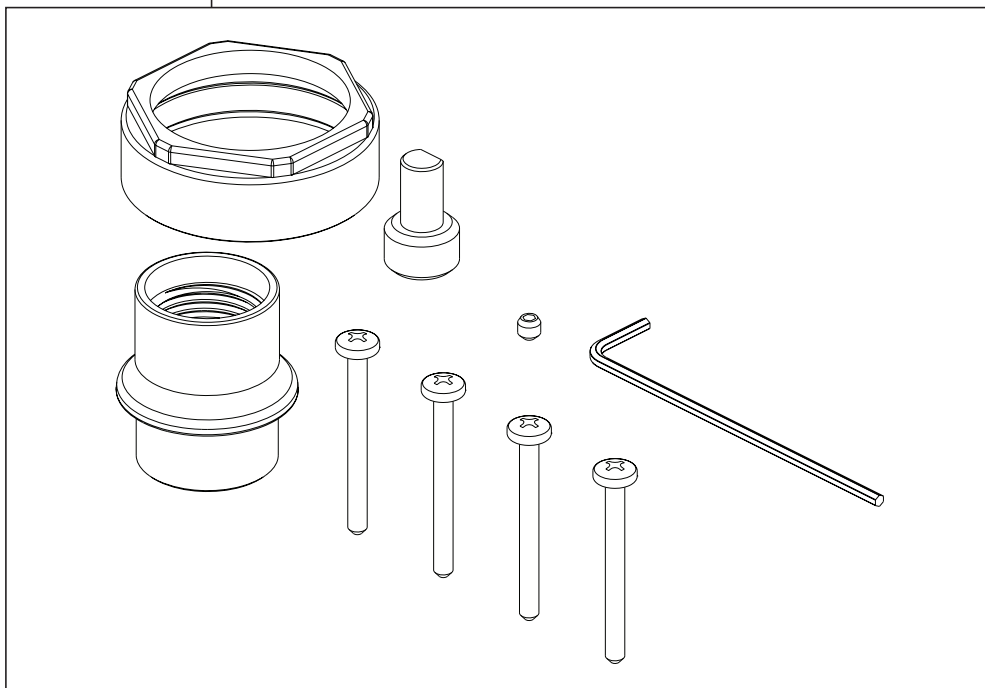

# T24859 & T24959 Models / Modelos / Modèles

▲ Specify Finish/Especifique el Acabado/ Précisez le fini

**RP90542**

Thick Wall Installation Kit

Juego de piezas para la instalación en paredes gruesas

Trousse d'installation pour mur épais

▲ Specify Finish/Especifique el Acabado/ Précisez le fini

**Model/Modelo/Modèle**  
**R22000**  
**Series/Series/Seria**

\* Used to plug one inlet side (Hot or Cold) to prevent cross flow when checking for leaks before the cartridge is installed. Insert into the inlet, place test cap and use the bonnet to secure in place.

\* Tapaban una entrada lateral (caliente o frío) para prevenir flujo cruzado cuando la comprobación para saber si hay escapes antes del cartucho está instalada. El relleno en la entrada, casquillo de la prueba del lugar y utiliza el capo para asegurar en lugar.

\* Branchaient une admission latérale (chaud ou froid) pour empêcher l'écoulement en travers quand la vérification les fuites avant la cartouche est installée. L'insertion dans l'admission, chapeau d'essai d'endroit et emploient le capot pour fixer en place.