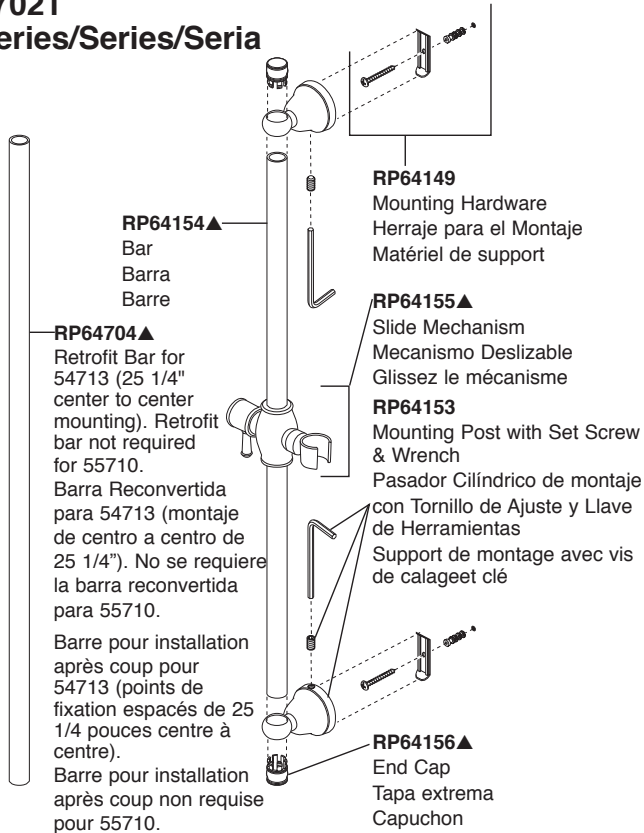

**RP64157▲**  
Hose & Gaskets  
Manguera y Empaques  
Tuyau souple et joints

**55552, 55567, 55051 & 55530  
Series/Series/Seria**

**U4010-PK▲**  
Handshower holder  
Teleducha titular  
Support douchette

**U495D -▲60-PK**  
Hose & Gaskets  
Manguera y Empaques  
Tuyau souple et joints

▲ Specify Finish  
▲ Especificque el Acabado  
▲ Précisez le Fini

**51567, 55011, 55013,  
55567, 56613, 57011,  
57014 & 57510  
Series/Series/Seria**

**51552, 54613, 55020,  
55021, 55051, 55085,  
55530, 55552, 57021,  
57051, 57085, 57530,  
57923 & 59210  
Series/Series/Seria**

**57021**  
**Series/Series/Seria**

**57011, 57014 & 57085**  
**Series/Series/Seria**