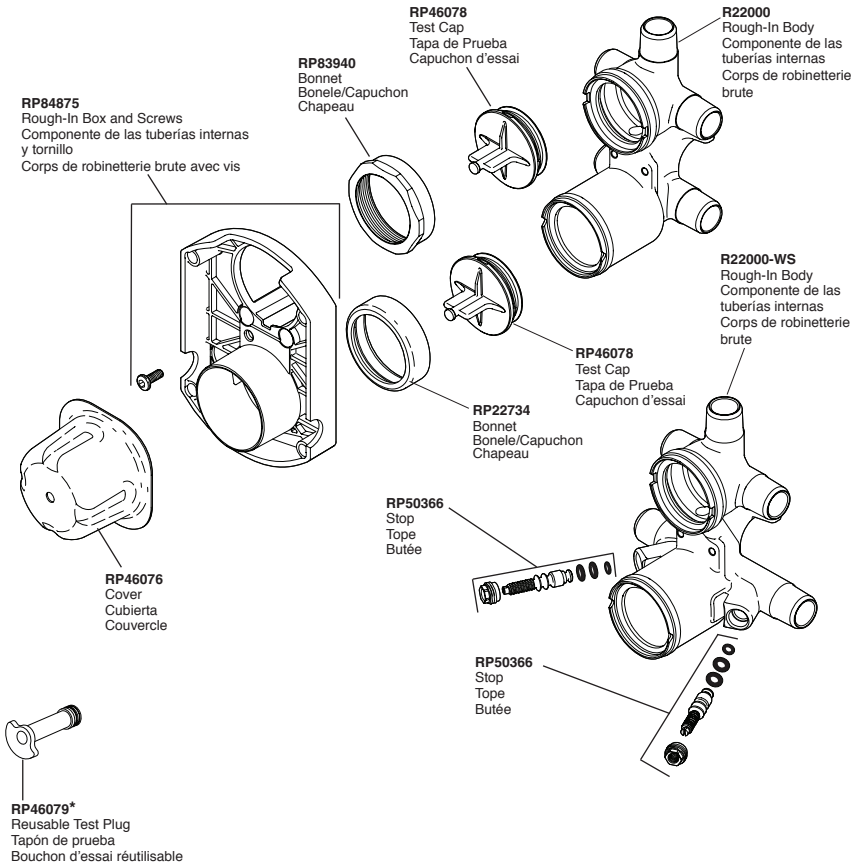

For finished wall thickness over 1 1/8" up to 2 1/8"  
(Order Separately)

Para paredes acabadas de un grosor mayor de 1 1/8"  
hasta 2 1/8" (ordene por separado)

Installation dans un mur fini d'une épaisseur de 1 1/8"  
po à 2 1/8 po (commandez séparément)

▲ Specify Finish/Especifique el Acabado/ Précisez le fini

**Model/Modelo/Modèle**  
**R22000**  
**Series/Series/Seria**

\* Used to plug one inlet side (Hot or Cold) to prevent cross flow when checking for leaks before the cartridge is installed. Insert into the inlet, place test cap and use the bonnet to secure in place.

\* Tapaban una entrada lateral (caliente o frío) para prevenir flujo cruzado cuando la comprobación para saber si hay escapes antes del cartucho está instalada. El relleno en la entrada, casquillo de la prueba del lugar y utiliza el capo para asegurar en lugar.

\* Branchaient une admission latérale (chaud ou froid) pour empêcher l'écoulement en travers quand la vérification les fuites avant la cartouche est installée. L'insertion dans l'admission, chapeau d'essai d'endroit et emploient le capot pour fixer en place.