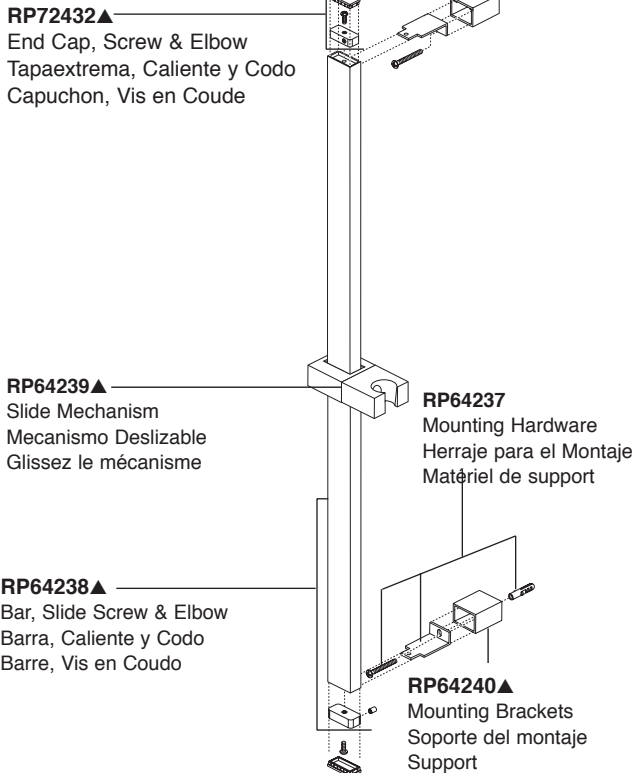

51552, 51567, 57051 & 57530 Series/Series/Seria