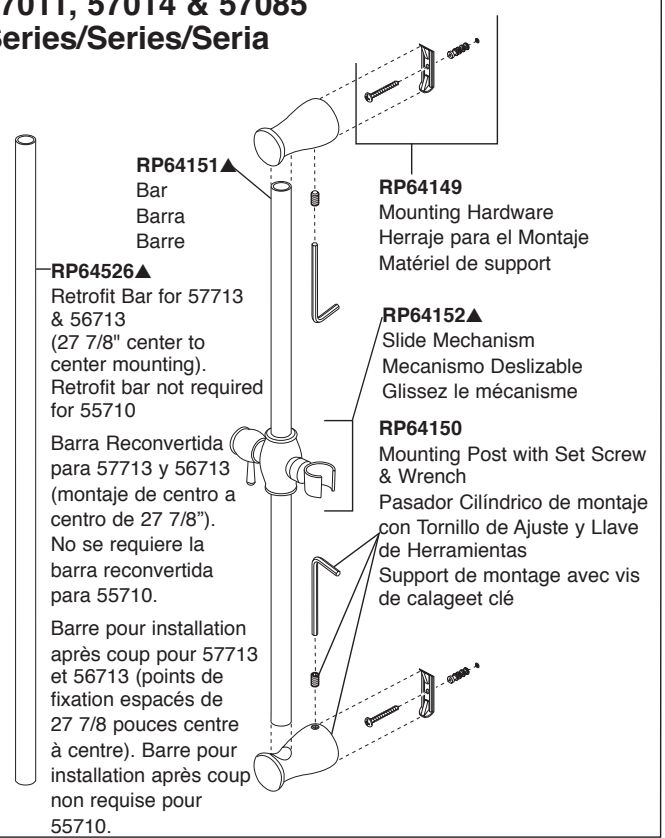

**RP64157▲**  
Hose & Gaskets  
Manguera y Empaques  
Tuyau souple et joints

**55552, 55567, 55051 & 55530  
Series/Series/Seria**

**U4010-PK▲**  
Handshower holder  
Teleducha titular  
Support douchette

**U495D -▲60-PK**  
Hose & Gaskets  
Manguera y Empaques  
Tuyau souple et joints

▲ Specify Finish  
▲ Especificque el Acabado  
▲ Précisez le Fini

**51567, 55011, 55013,  
55567, 56613, 57011,  
57014 & 57510  
Series/Series/Seria**

**51552, 54613, 55020,  
55021, 55051, 55085,  
55530, 55552, 57021,  
57051, 57085, 57530,  
57923 & 59210  
Series/Series/Seria**

**57021**  
**Series/Series/Seria**

**57011, 57014 & 57085**  
**Series/Series/Seria**