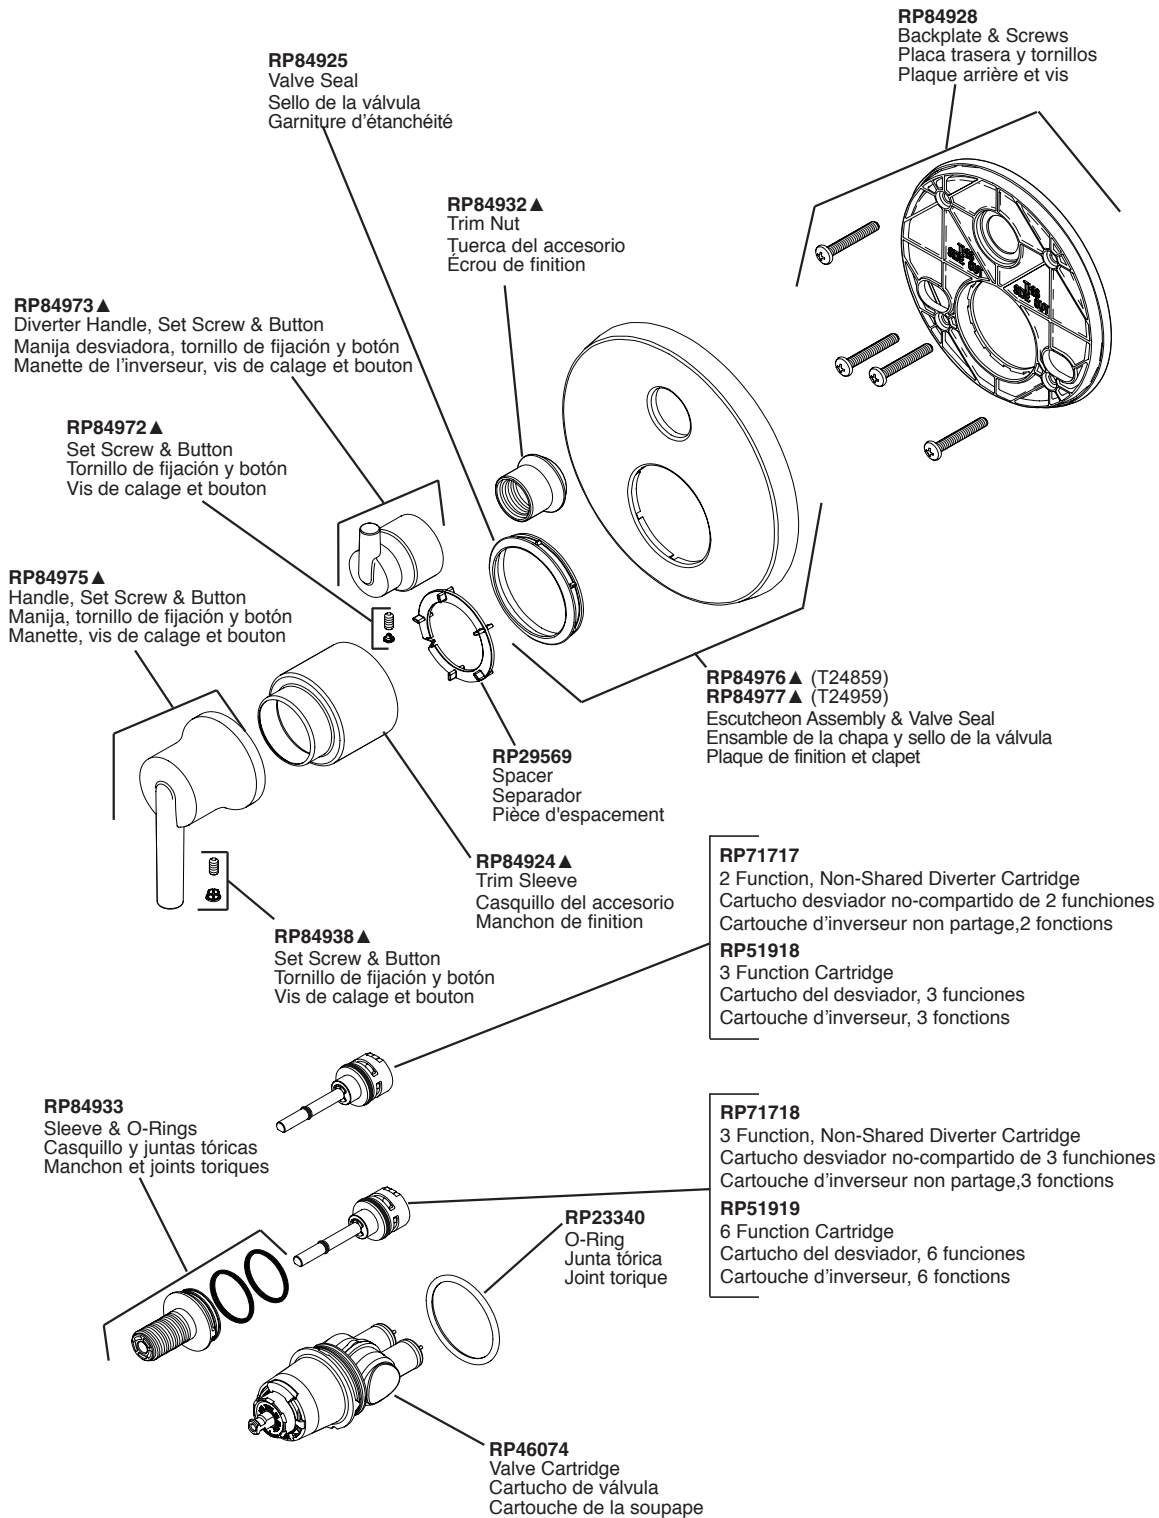

# T24859 & T24959 Models / Modelos / Modèles

▲ Specify Finish/Especifique el Acabado/ Précisez le fini

**RP90542**

Thick Wall Installation Kit

Juego de piezas para la instalación en paredes gruesas

Trousse d'installation pour mur épais

▲ Specify Finish/Especifique el Acabado/ Précisez le fini

**Model/Modelo/Modèle**  
**R22000**  
**Series/Series/Seria**

\* Used to plug one inlet side (Hot or Cold) to prevent cross flow when checking for leaks before the cartridge is installed. Insert into the inlet, place test cap and use the bonnet to secure in place.

\* Tapaban una entrada lateral (caliente o frío) para prevenir flujo cruzado cuando la comprobación para saber si hay escapes antes del cartucho está instalada. El relleno en la entrada, casquillo de la prueba del lugar y utiliza el capo para asegurar en lugar.

\* Branchaient une admission latérale (chaud ou froid) pour empêcher l'écoulement en travers quand la vérification les fuites avant la cartouche est installée. L'insertion dans l'admission, chapeau d'essai d'endroit et emploient le capot pour fixer en place.