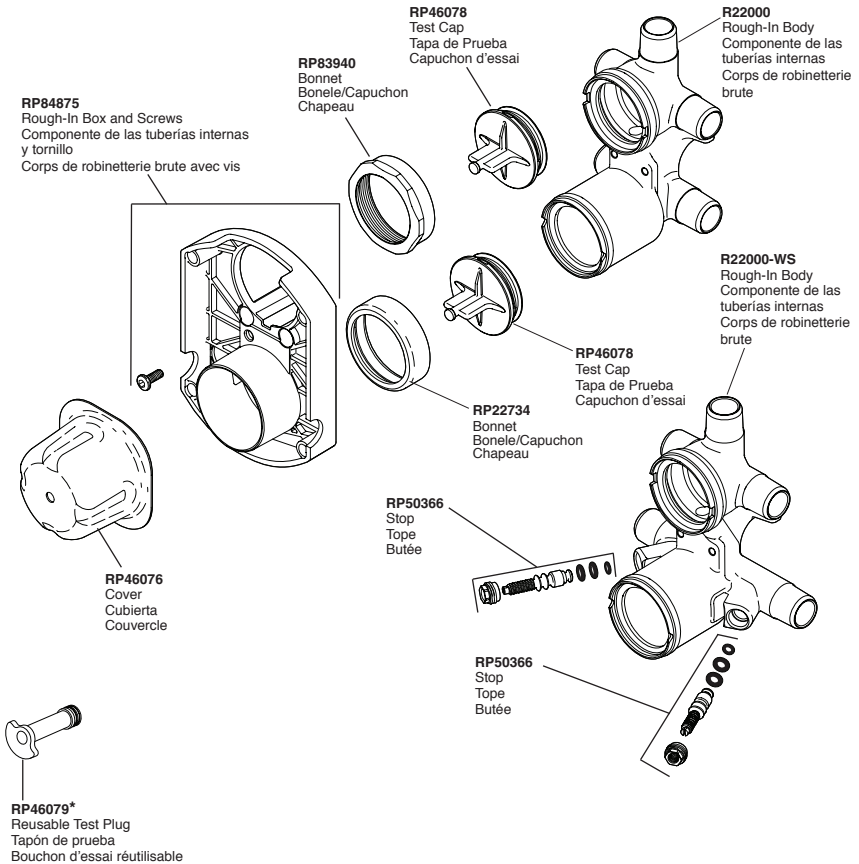

For finished wall thickness over 1 1/8" up to 2 1/8"  
(Order Separately)

Para paredes acabadas de un grosor mayor de 1 1/8"  
hasta 2 1/8" (ordene por separado)

Installation dans un mur fini d'une épaisseur de 1 1/8"  
po à 2 1/8 po (commandez séparément)

▲ Specify Finish/Especifique el Acabado/ Précisez le fini

**Model/Modelo/Modèle**  
**R22000**  
**Series/Series/Seria**

\*Used to plug one inlet side (Hot or Cold) to prevent cross flow when checking for leaks before the cartridge is installed. Insert into the inlet, place test cap and use the bonnet to secure in place.

\*Tapaban una entrada lateral (caliente o frío) para prevenir flujo cruzado cuando la comprobación para saber si hay escapes antes del cartucho está instalada. El relleno en la entrada, casquillo de la prueba del lugar y utiliza el capo para asegurar en lugar.

\*Branchaient une admission latérale (chaud ou froid) pour empêcher l'écoulement en travers quand la vérification les fuites avant la cartouche est installée. L'insertion dans l'admission, chapeau d'essai d'endroit et emploient le capot pour fixer en place.