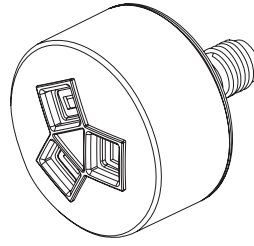

SH84102▲
SH5002▲