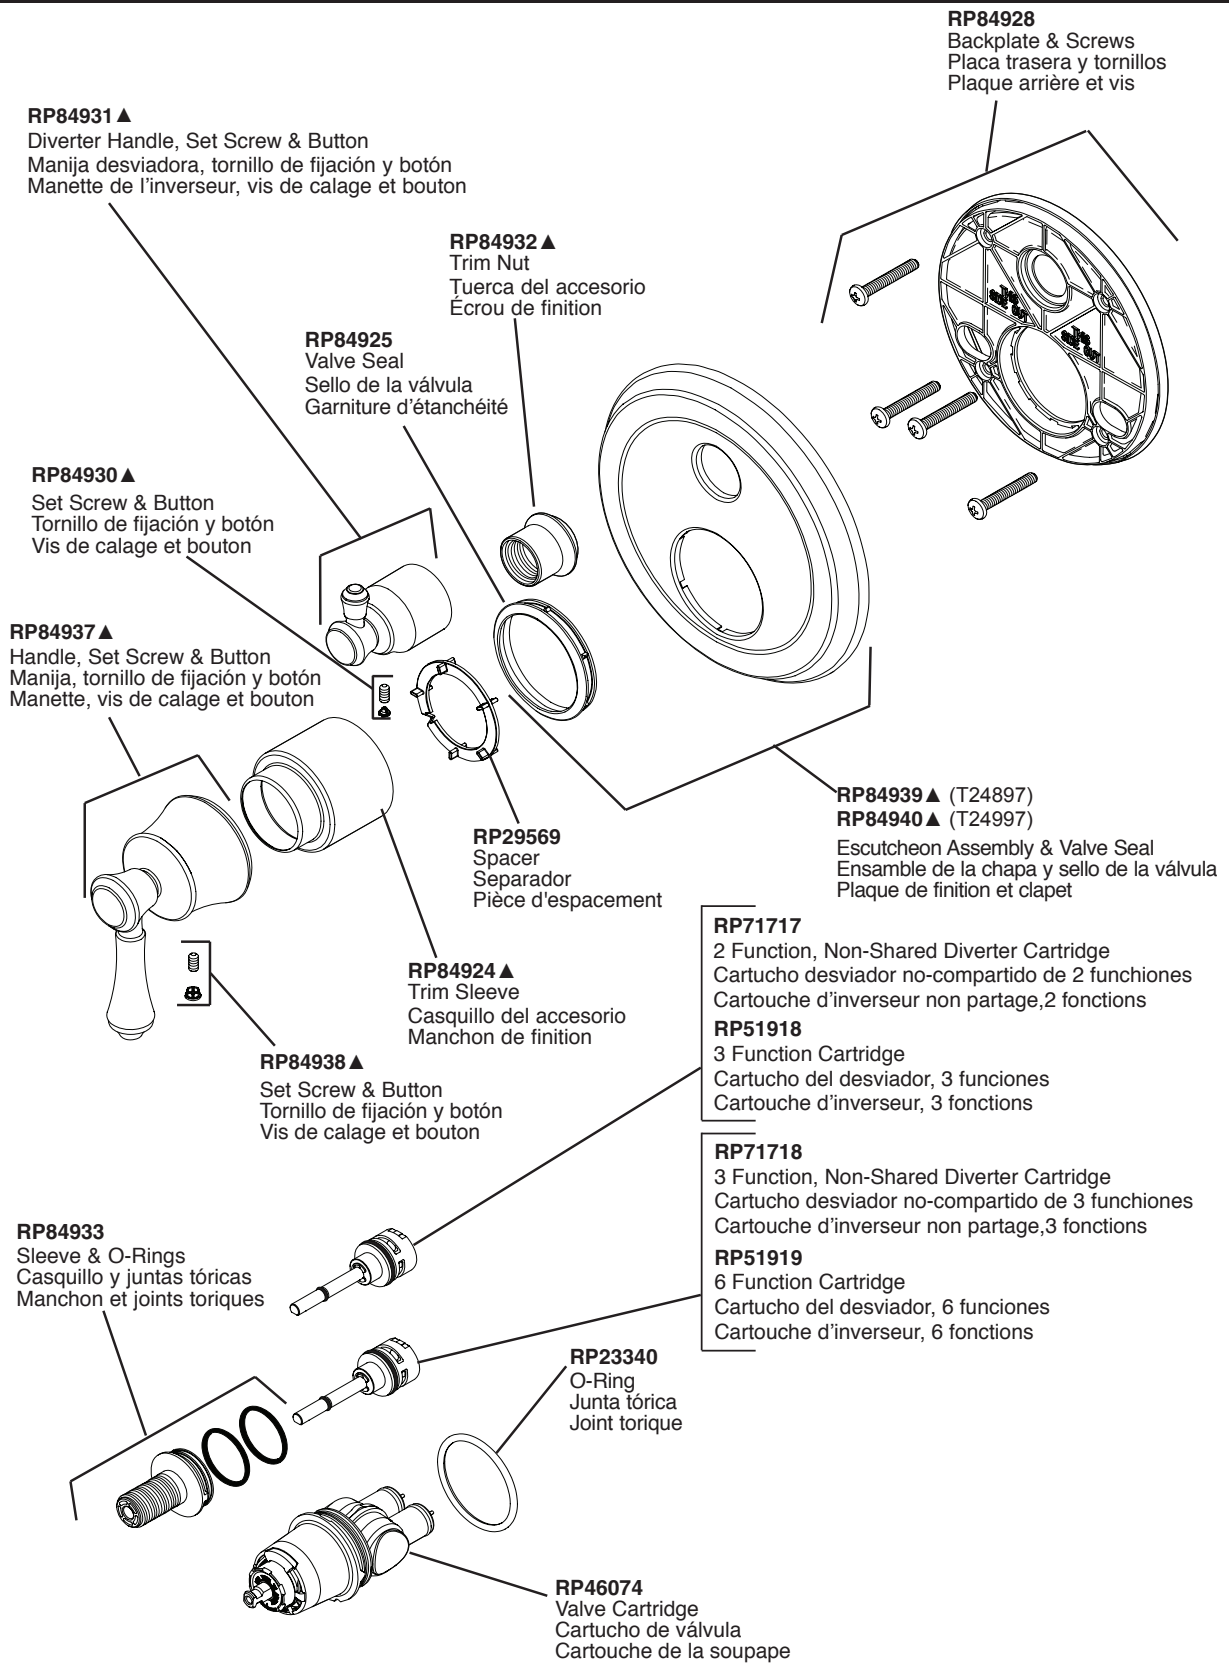

# T24897 & T24997 Models / Modelos / Modèles

▲ Specify Finish/Especifique el Acabado/ Précisez le fini

**RP90542**

Thick Wall Installation Kit

Juego de piezas para la instalación en paredes gruesas

Trousse d'installation pour mur épais

▲ Specify Finish/Especifique el Acabado/ Précisez le fini

**Model/Modelo/Modèle**  
**R22000**  
**Series/Series/Seria**

\*Used to plug one inlet side (Hot or Cold) to prevent cross flow when checking for leaks before the cartridge is installed. Insert into the inlet, place test cap and use the bonnet to secure in place.

\*Tapaban una entrada lateral (caliente o frío) para prevenir flujo cruzado cuando la comprobación para saber si hay escapes antes del cartucho está instalada. El relleno en la entrada, casquillo de la prueba del lugar y utiliza el capo para asegurar en lugar.

\*Branchaient une admission latérale (chaud ou froid) pour empêcher l'écoulement en travers quand la vérification les fuites avant la cartouche est installée. L'insertion dans l'admission, chapeau d'essai d'endroit et emploient le capot pour fixer en place.