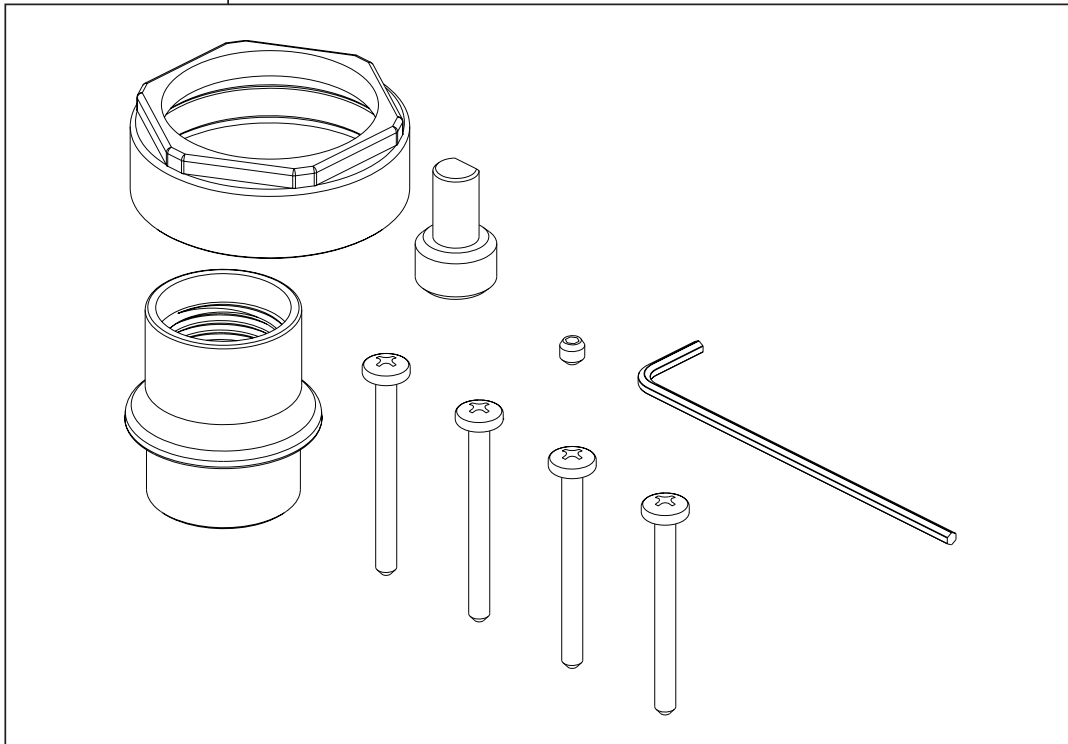

# T24897 & T24997 Models / Modelos / Modèles

▲ Specify Finish/Especifique el Acabado/ Précisez le fini

**RP90542**

Thick Wall Installation Kit

Juego de piezas para la instalación en paredes gruesas

Trousse d'installation pour mur épais

▲ Specify Finish/Especifique el Acabado/ Précisez le fini

**Model/Modelo/Modèle**  
**R22000**  
**Series/Series/Seria**

\*Used to plug one inlet side (Hot or Cold) to prevent cross flow when checking for leaks before the cartridge is installed. Insert into the inlet, place test cap and use the bonnet to secure in place.

\*Tapaban una entrada lateral (caliente o frío) para prevenir flujo cruzado cuando la comprobación para saber si hay escapes antes del cartucho está instalada. El relleno en la entrada, casquillo de la prueba del lugar y utiliza el capo para asegurar en lugar.

\*Branchaient une admission latérale (chaud ou froid) pour empêcher l'écoulement en travers quand la vérification les fuites avant la cartouche est installée. L'insertion dans l'admission, chapeau d'essai d'endroit et emploient le capot pour fixer en place.