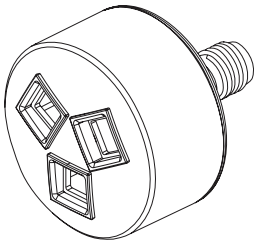

SH84100▲
SH5003▲