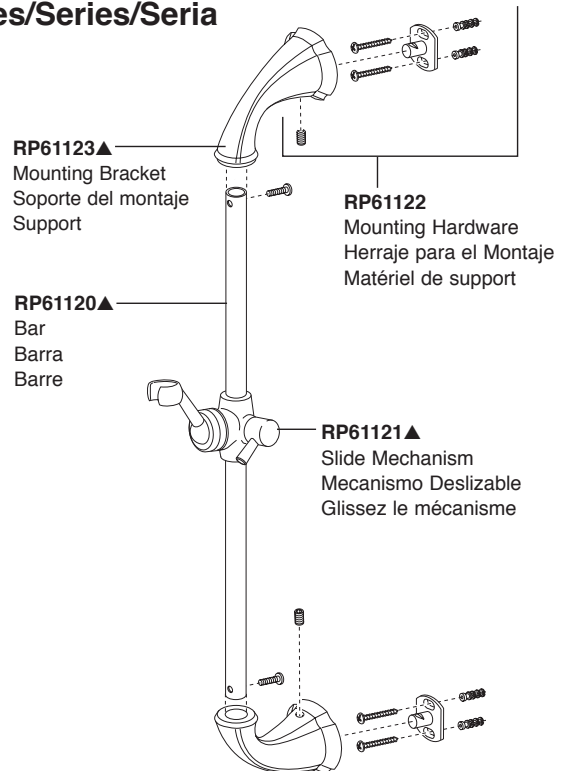

\*Tapaban una entrada lateral (caliente o frío) para prevenir flujo cruzado cuando la comprobación para saber si hay escapes antes del cartucho está instalada. El relleno en la entrada, casquillo de la prueba del lugar y utiliza el capo para asegurar en lugar.

\*Branchaient une admission latérale (chaud ou froid) pour empêcher l'écoulement en travers quand la vérification des fuites avant la cartouche est installée. L'insertion dans l'admission, chapeau d'essai d'endroit et emploient le capot pour fixer en place.

**U4010-PK▲**  
Handshower holder  
Teleducha titular  
Support douchette

**55011, 55013, 56613,  
57011 & 57014  
Series/Series/Seria**

**51552, 54613, 55020,  
55021, 55051, 55085,  
55530, 55552, 57021,  
57051, 57085, 57530,  
57923, 51140, 55140  
51567, 55567 & 59210  
Series/Series/Seria**

▲ Specify Finish / Especificque el Acabado / Précisez le Fini

**57021**  
Series/Series/Seria

**57011, 57014 & 57085**  
Series/Series/Seria

**51140, 51552, 51567, 57051 & 57530**  
Series/Series/Seria

**59210**  
Series/Series/Seria