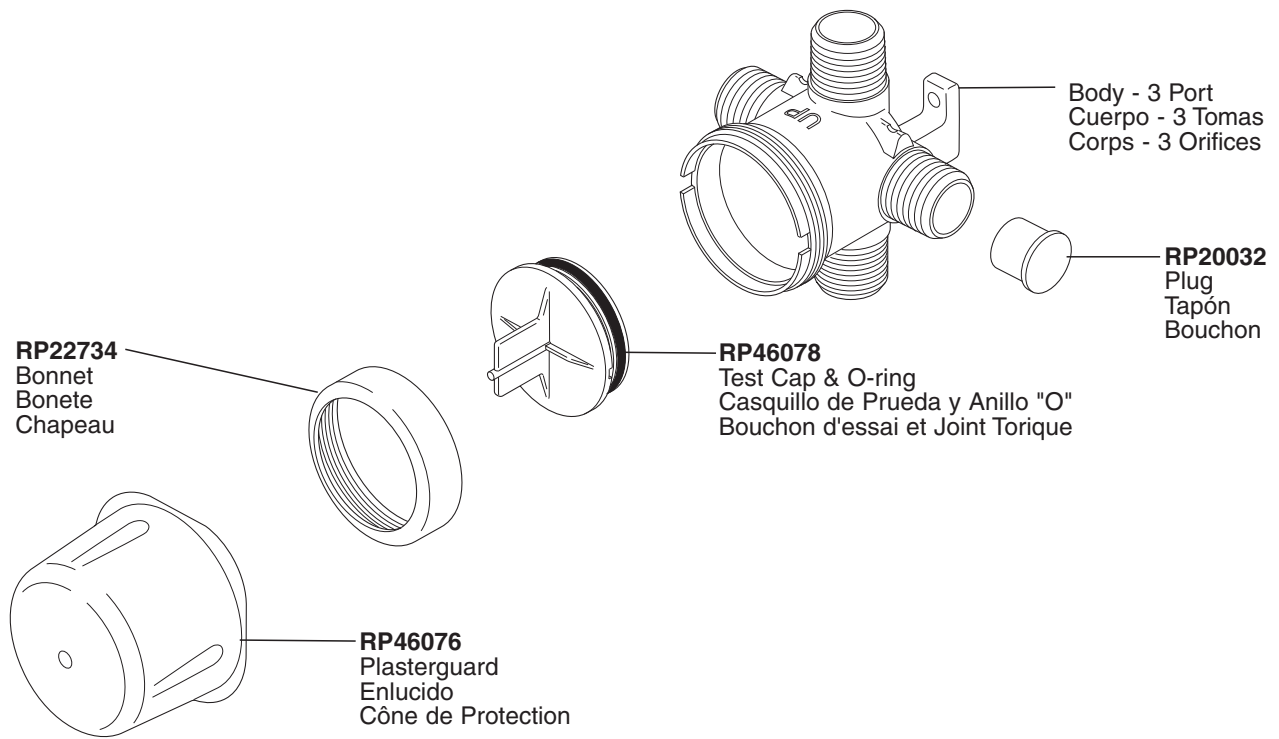

3-Port, Three and Six Function Diverter Rough-in

Tuberías Dentro de la Pared Para el Desviador de Tres y Seis Funciones, de 3 Tomas

Plomberie Brute de L'inverseur à 3 Orifices, à Trois et Six Fonctions

Models/Modelos/Modèles R11000 Series/Series/Seria

Diverter Rough-In