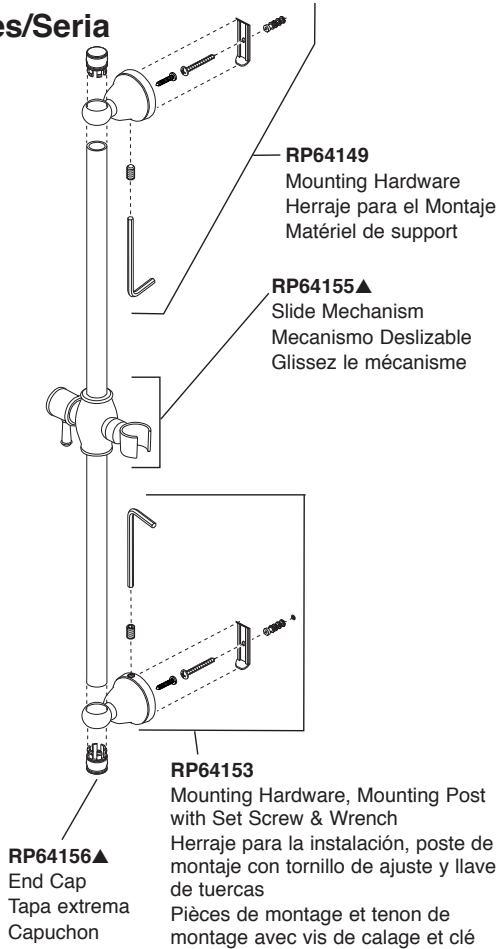

57021
Series/Series/Seria