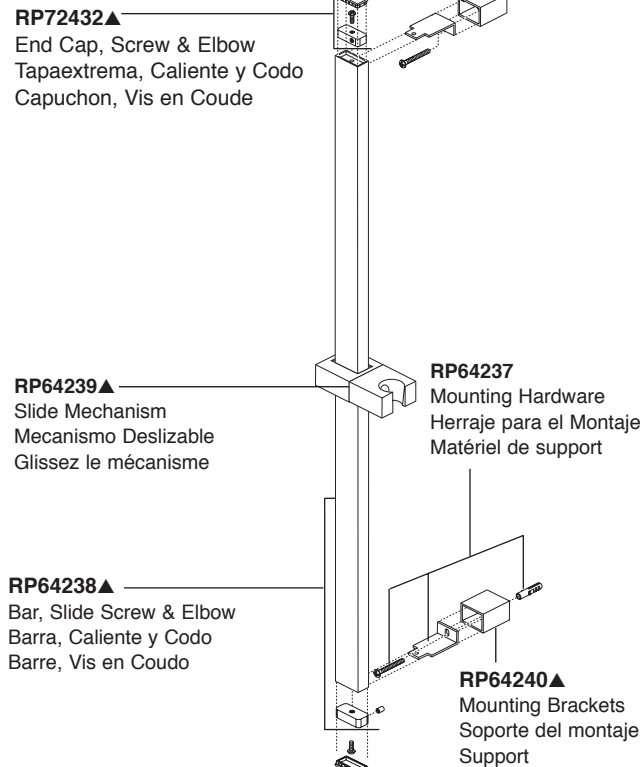

\*Tapaban una entrada lateral (caliente o frío) para prevenir flujo cruzado cuando la comprobación para saber si hay escapes antes del cartucho está instalada. El relleno en la entrada, casquillo de la prueba del lugar y utiliza el capo para asegurar en lugar.

**RP64157▲**  
Hose & Gaskets  
Manguera y Empaques  
Tuyau souple et joints

**55552, 55567, 55051, 55140  
& 55530  
Series/Series/Seria**

**U495D -▲60-PK**  
Hose & Gaskets  
Manguera y Empaques  
Tuyau souple et joints

**U4010-PK▲**  
Handshower holder  
Teleducha titular  
Support douchette

**55011, 55013, 56613,  
57011 & 57014  
Series/Series/Seria**

**51552, 54613, 55020,  
55021, 55051, 55085,  
55530, 55552, 57021,  
57051, 57085, 57530,  
57923, 51140, 55140  
51567, 55567 & 59210  
Series/Series/Seria**

▲ Specify Finish / Especificque el Acabado / Précisez le Fini

**57021**  
Series/Series/Seria

**57011, 57014 & 57085**  
Series/Series/Seria

**51140, 51552, 51567, 57051 & 57530**  
Series/Series/Seria

**59210**  
Series/Series/Seria