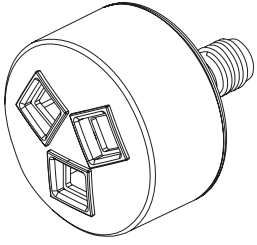

SH84100▲
SH5003▲