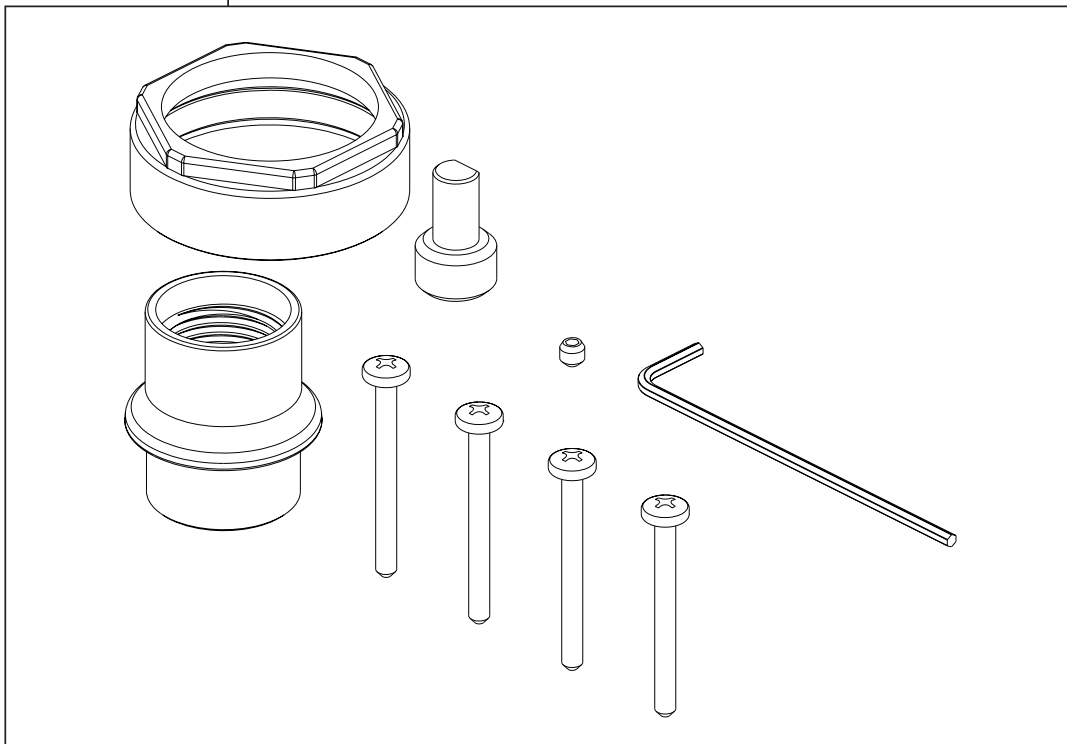

# T24897 & T24997 Models / Modelos / Modèles

▲ Specify Finish/Especifique el Acabado/ Précisez le fini

**RP90542**

Thick Wall Installation Kit

Juego de piezas para la instalación en paredes gruesas

Trousse d'installation pour mur épais

▲ Specify Finish/Especifique el Acabado/ Précisez le fini

**Model/Modelo/Modèle**  
**R22000**  
**Series/Series/Seria**

\*Used to plug one inlet side (Hot or Cold) to prevent cross flow when checking for leaks before the cartridge is installed. Insert into the inlet, place test cap and use the bonnet to secure in place.

\*Tapaban una entrada lateral (caliente o frío) para prevenir flujo cruzado cuando la comprobación para saber si hay escapes antes del cartucho está instalada. El relleno en la entrada, casquillo de la prueba del lugar y utiliza el capo para asegurar en lugar.

\*Branchaient une admission latérale (chaud ou froid) pour empêcher l'écoulement en travers quand la vérification les fuites avant la cartouche est installée. L'insertion dans l'admission, chapeau d'essai d'endroit et emploient le capot pour fixer en place.