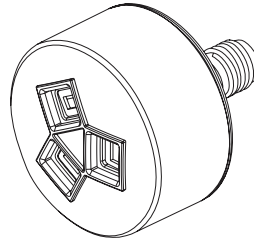

\*Tapaban una entrada lateral (caliente o frío) para prevenir flujo cruzado cuando la comprobación para saber si hay escapes antes del cartucho está instalada. El relleno en la entrada, casquillo de la prueba del lugar y utiliza el capo para asegurar en lugar.

## T50010▲

**RP78987**  
Silicone  
Silicona  
Siliconé

**RP79269**  
Tool  
Herramienta  
Outil

**RP77546▲**  
Escutcheon  
Chapa de cubierta  
Plaque de finition

▲ Specify Finish / Especificque el Acabado / Précisez le fini

## T50210▲

**RP78987**  
Silicone  
Silicona  
Siliconé

**RP79269**  
Tool  
Herramienta  
Outil

**RP77548▲**  
Escutcheon  
Chapa de cubierta  
Plaque de finition

▲ Specify Finish / Especificque el Acabado / Précisez le fini

SH84100▲  
SH5003▲

SH84101▲  
SH5005▲

SH84102▲  
SH5002▲

SH84103▲  
SH5000▲

RP77544  
Wrench  
Llave  
Clé

RP77543  
Set Screw & Wrench  
Tornillo de Ajuste y Llave  
Vis de calage et clé