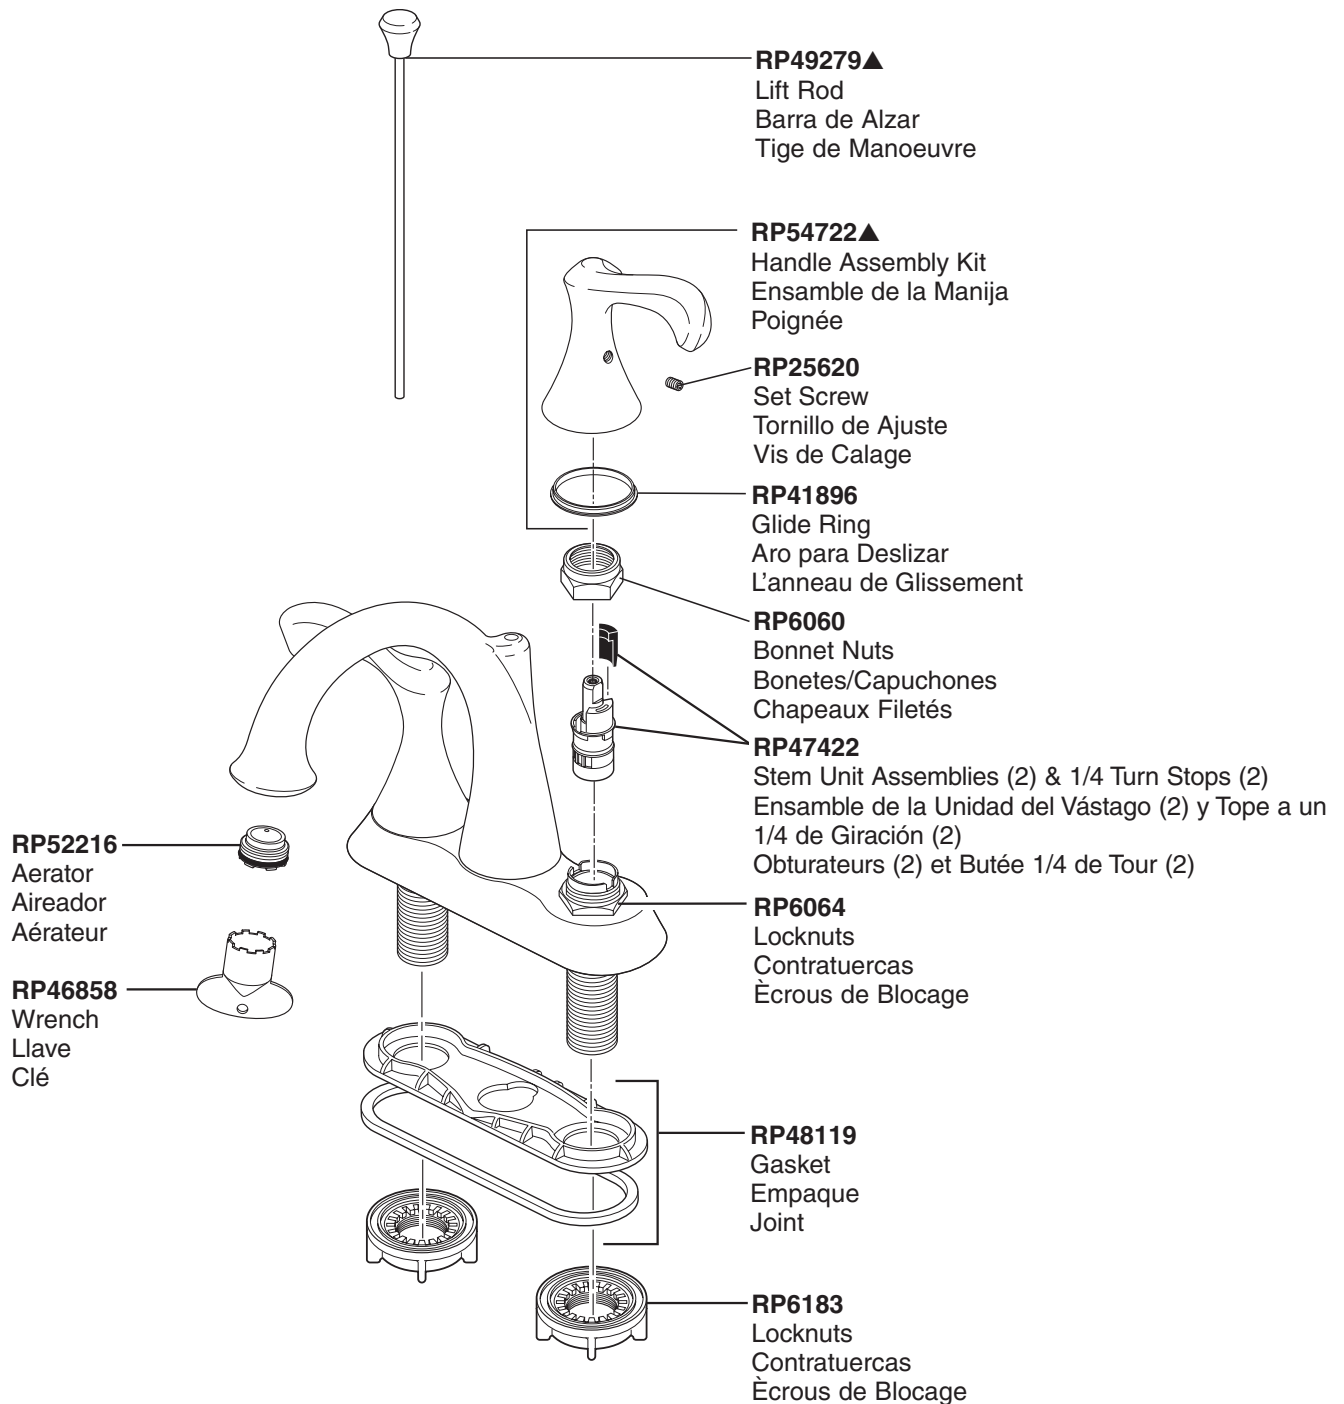

Two-Handle Lavatory Faucet Robinetterie de Toilette à Manette Double

Llave de Dos Manijas para Lavamanos

Lavatory

Model/Modelo/Modèle 25939 Series/Series/Seria

▲Specify finish / Especificar el Acabado / Préciser le fini

CENTERSET