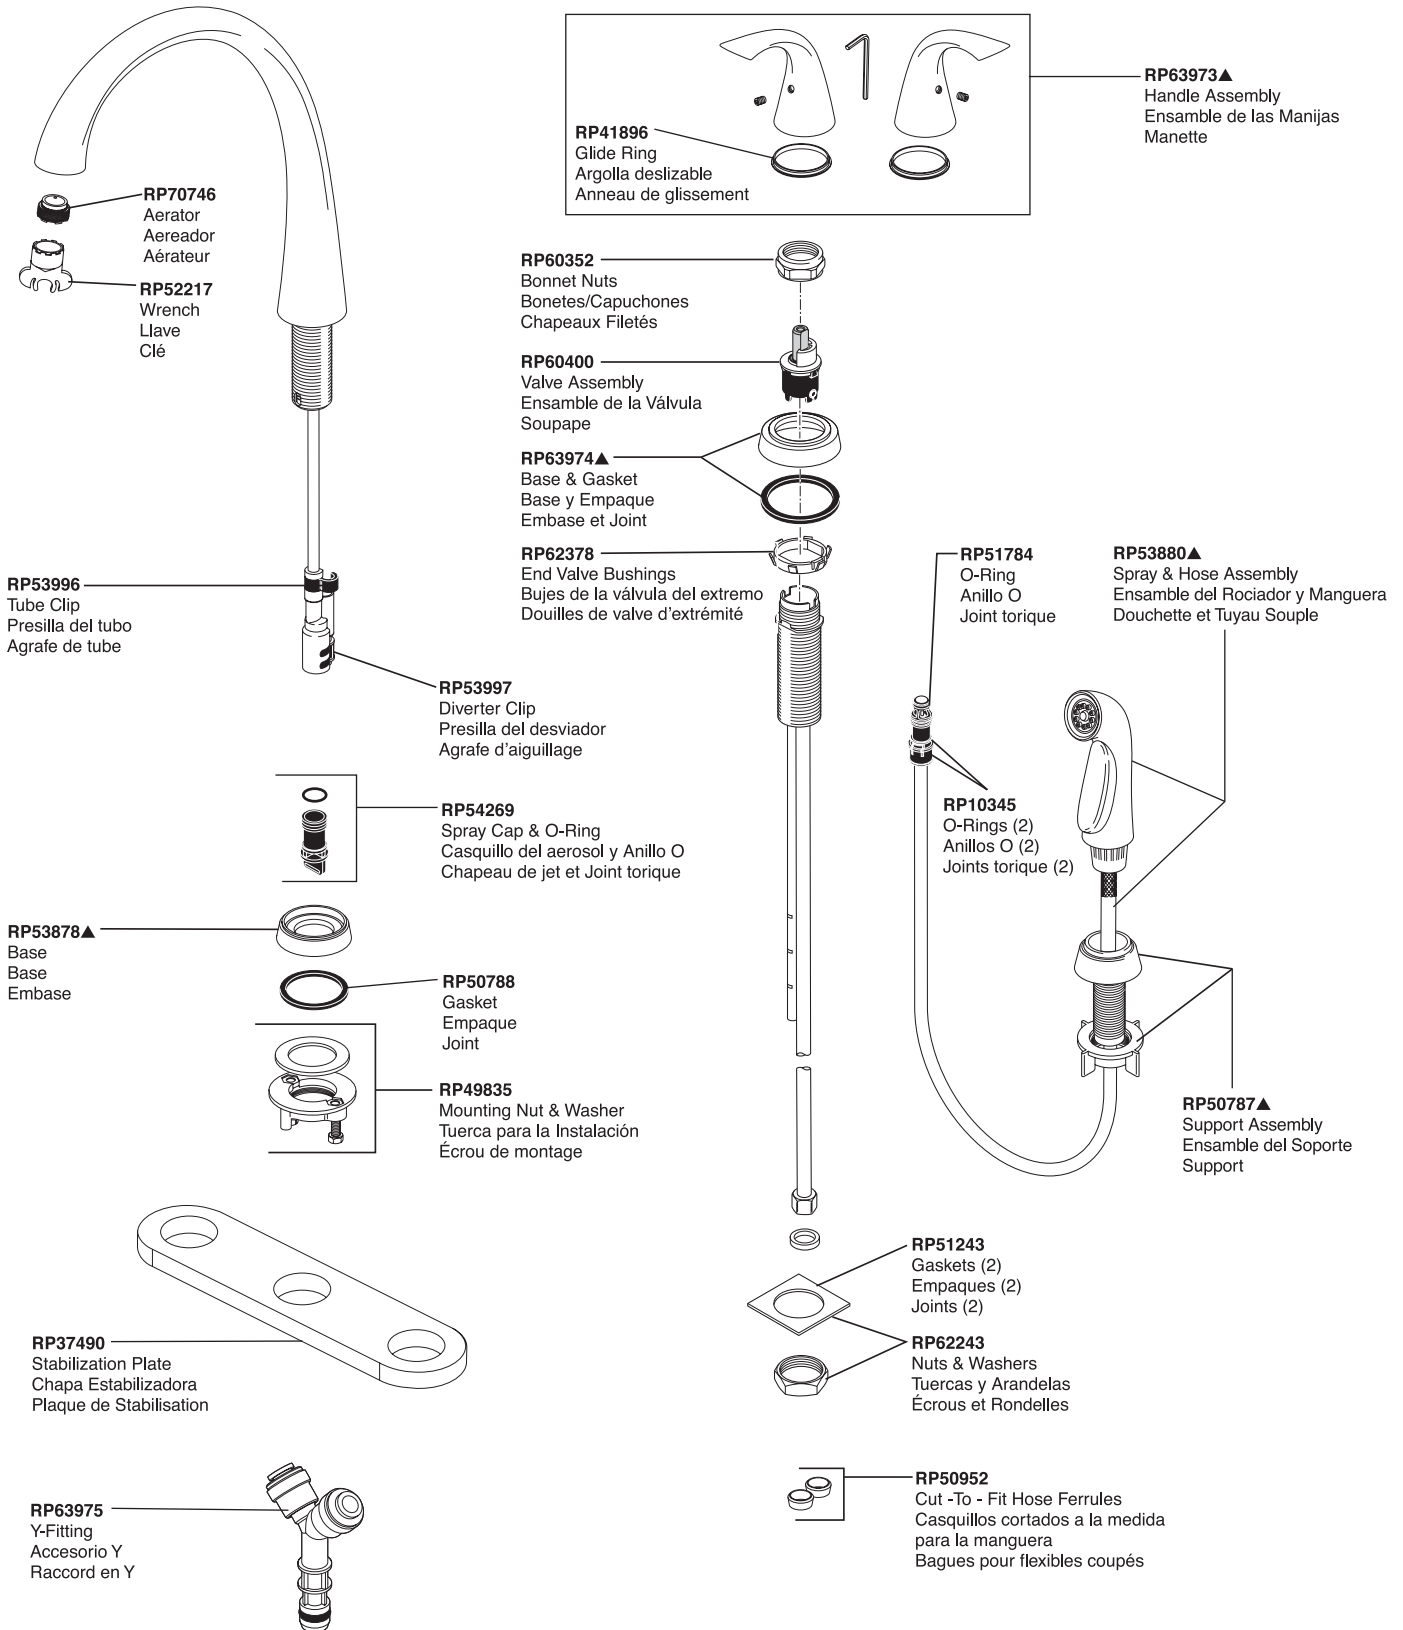

Two-Handle Kitchen Faucet

Robinetterie de Cuisine à Manette Double

Llave de dos Manijas para Cocina

Model/Modelo/Modèle 2480-DST Series/Series/Seria

Widespread Kitchen

▲Specify finish /Especifique el Acabado/Précisez le fini

64331_Rev A 2480-DST 7-14-11