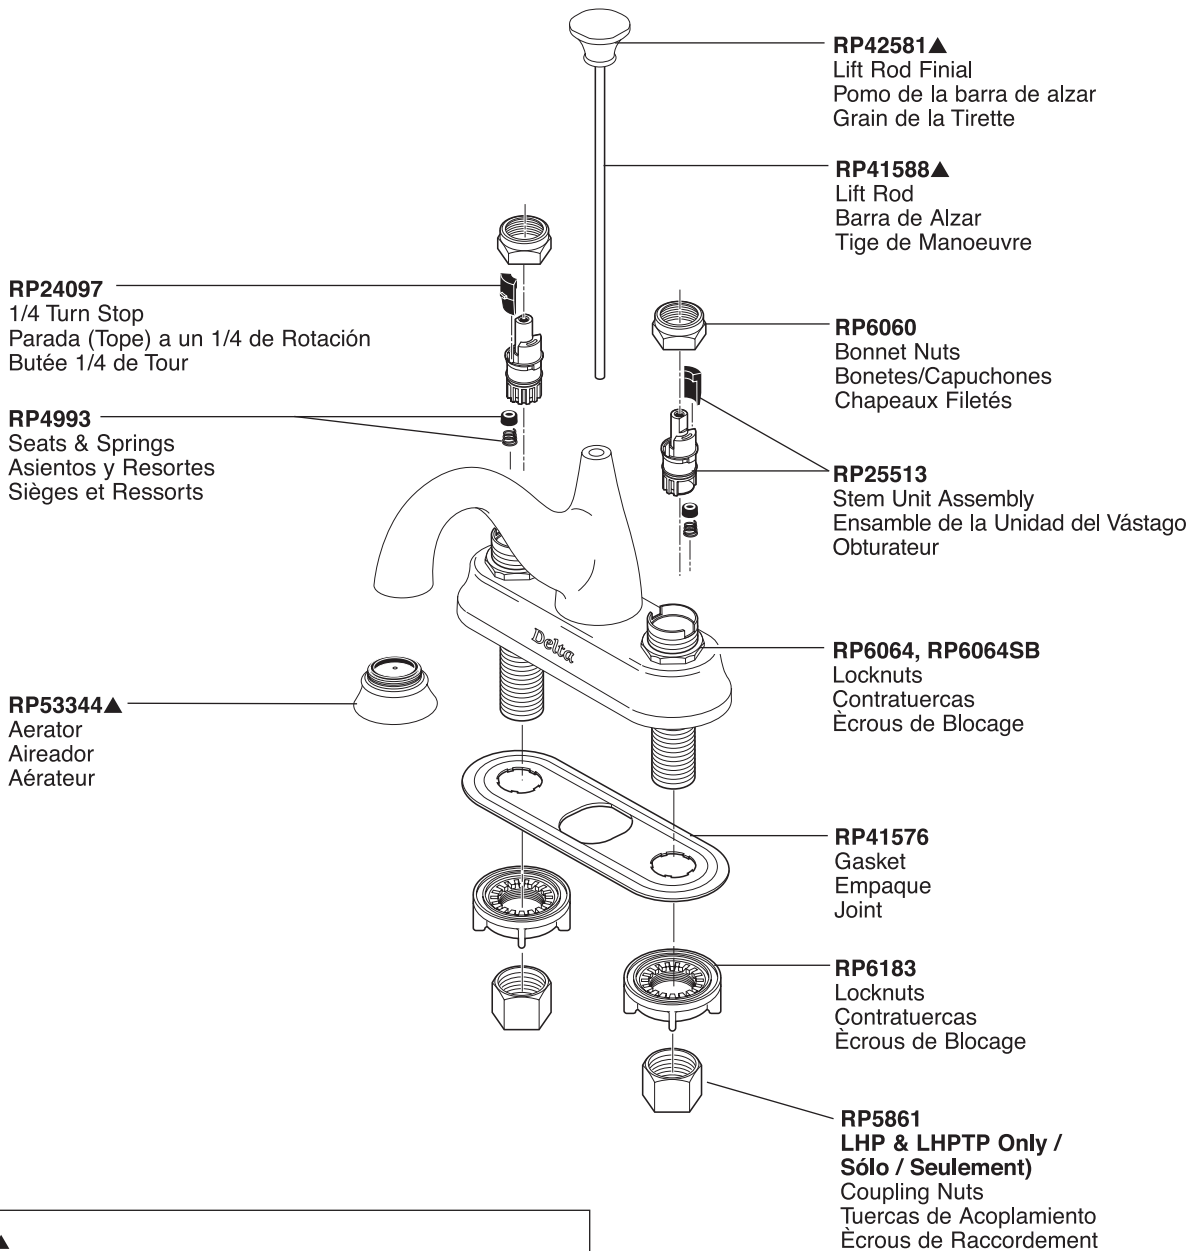

Two-Handle Lavatory Faucet Robinetterie de Toilette à Manette Double

Llave de Dos Manijas para Lavamanos

Lavatory

Model/Modelo/Modèle 2540 Series/Series/Seria

▲Specify finish / Especificque el Acabado / Précisez le fini

53912 Rev_B_2540 Series_07_23_10

CENTERSET

Two-Handle Lavatory Faucet Robinetterie de Toilette à Manette Double

Llave de Dos Manijas para Lavamanos

Lavatory

Model/Modelo/Modèle 2540 Series/Series/Seria

▲Specify finish / Especificue el Acabado / Précisez le fini

53912 Rev_B_2540 Series_07_23_10

CENTERSET