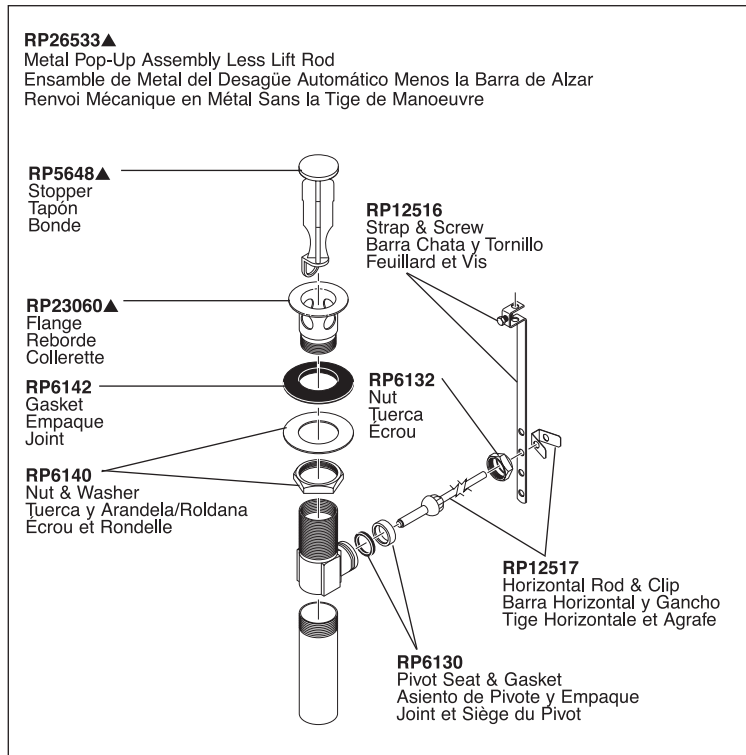

Two-Handle Lavatory Faucet Robinetterie de Toilette à Manette Double

Llave de Dos Manijas para Lavamanos

Lavatory

Model/Modelo/Modèle 2540 Series/Series/Seria

▲Specify finish / Especificque el Acabado / Précisez le fini

53912 Rev_B_2540 Series_07_23_10

CENTERSET

Two-Handle Lavatory Faucet Robinetterie de Toilette à Manette Double

Llave de Dos Manijas para Lavamanos

Lavatory

Model/Modelo/Modèle 2540 Series/Series/Seria

▲Specify finish / Especificue el Acabado / Précisez le fini

53912 Rev_B_2540 Series_07_23_10

CENTERSET