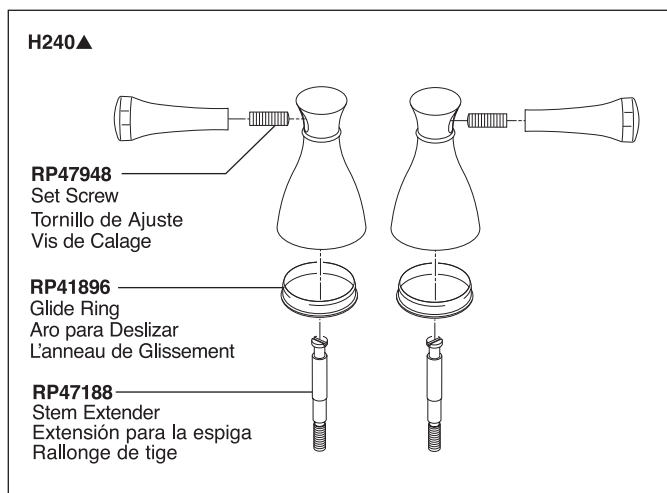

Two-Handle Lavatory Faucet Robinetterie de Toilette à Manette Double

Llave de Dos Manijas para Lavamanos

Lavatory

Model/Modelo/Modèle 2540 Series/Series/Seria

▲Specify finish / Especificque el Acabado / Précisez le fini

53912 Rev_B_2540 Series_07_23_10

CENTERSET

Two-Handle Lavatory Faucet Robinetterie de Toilette à Manette Double

Llave de Dos Manijas para Lavamanos

Lavatory

Model/Modelo/Modèle 2540 Series/Series/Seria

▲Specify finish / Especificue el Acabado / Précisez le fini