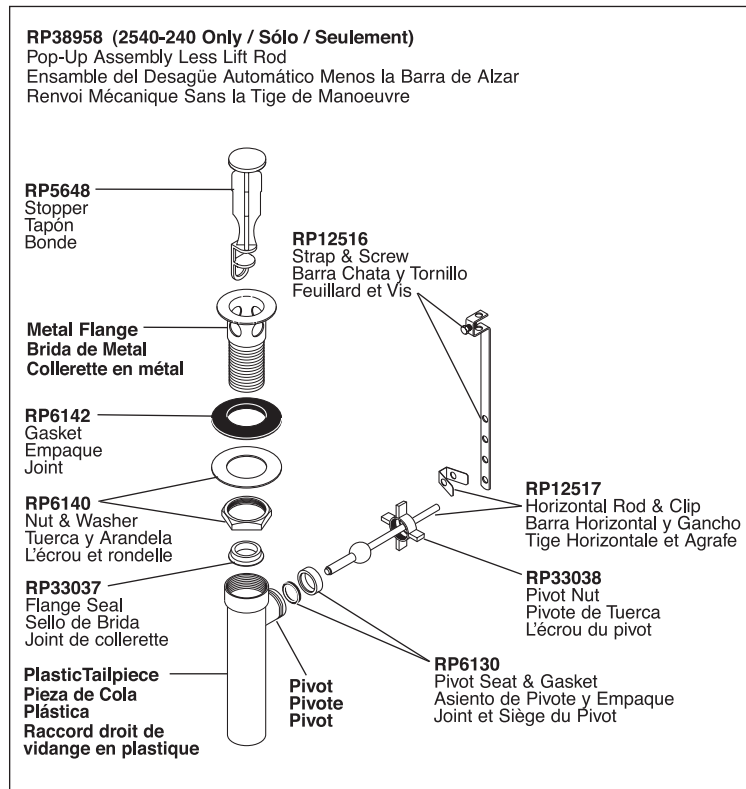

Two-Handle Lavatory Faucet Robinetterie de Toilette à Manette Double

Llave de Dos Manijas para Lavamanos

Lavatory

Model/Modelo/Modèle 2540 Series/Series/Seria

▲Specify finish / Especificque el Acabado / Précisez le fini

53912 Rev_B_2540 Series_07_23_10

CENTERSET

Two-Handle Lavatory Faucet Robinetterie de Toilette à Manette Double

Llave de Dos Manijas para Lavamanos

Lavatory

Model/Modelo/Modèle 2540 Series/Series/Seria

▲Specify finish / Especificue el Acabado / Précisez le fini

53912 Rev_B_2540 Series_07_23_10

CENTERSET