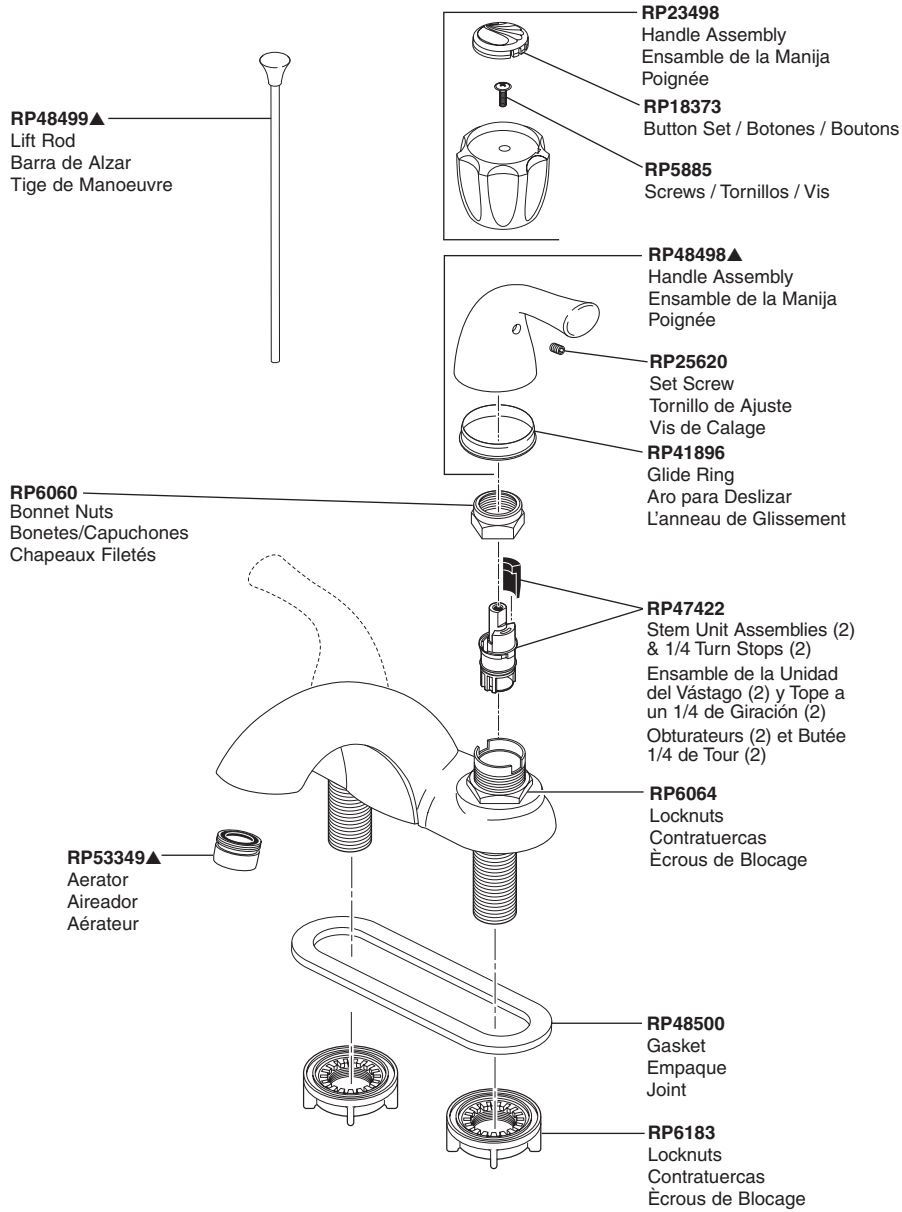

Two-Handle Lavatory Faucet Robinetterie de Toilette à Manette Double

Llave de Dos Manijas para Lavamanos

Models / Modelos / Modèles 2520-A & 2522-A Series / Series / Seria

Lavatory

▲Specify finish / Especificque el Acabado / Précisez le fini