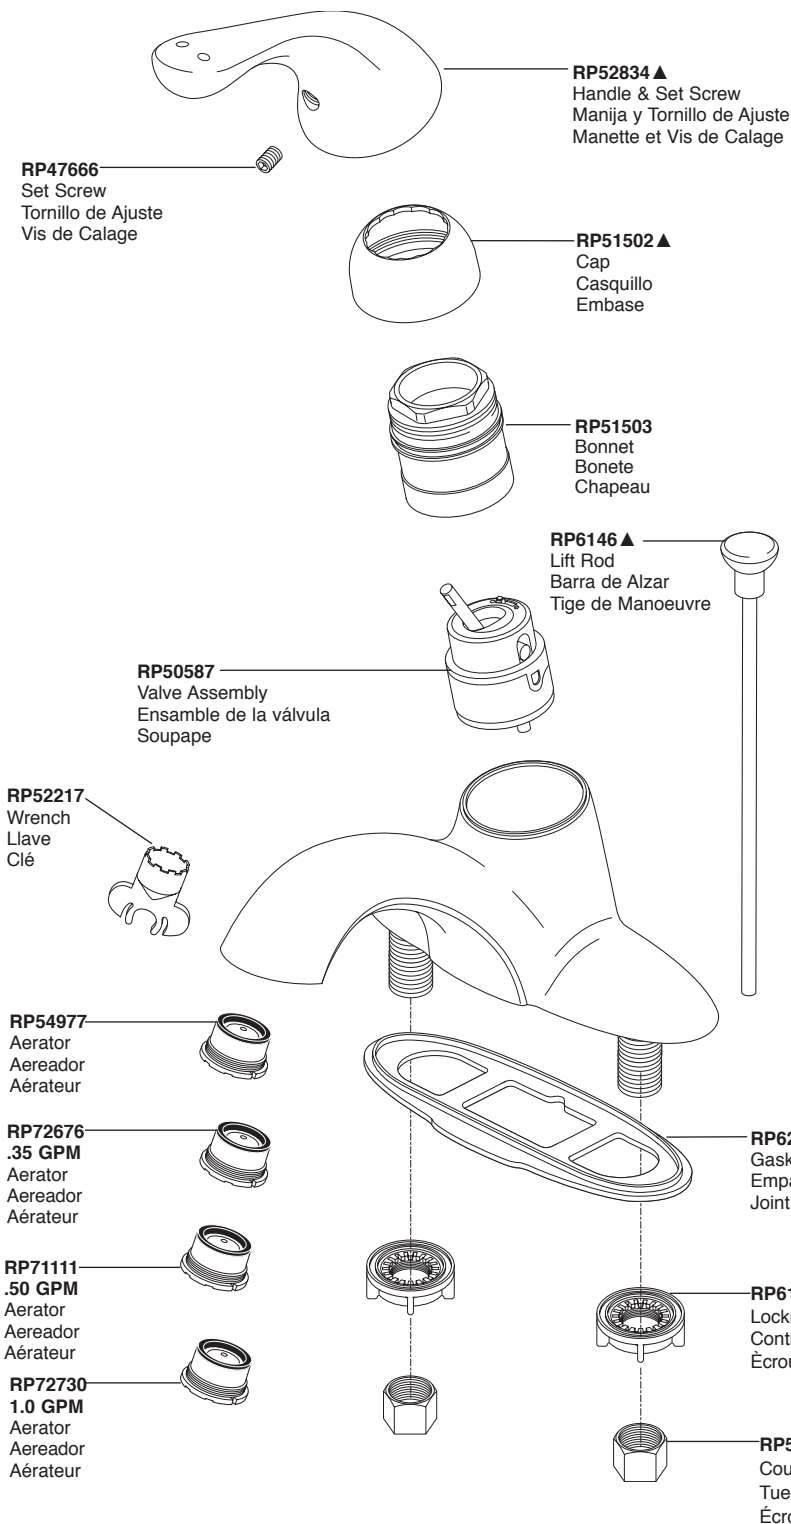

Models/Modelos/Modèles
 505LF, 525LF-MPU
 Series/Series/Seria

RP26533 ▲
Metal Pop-Up Assembly Less Lift Rod
Ensamble de Metal del Desagüe Automático Menos
la Barra de Alzar
Renvoi Mécanique en Métal Sans la Tige de Manoeuvre

▲ Specify Finish
Especifique el Acabado
Précisez le Fini