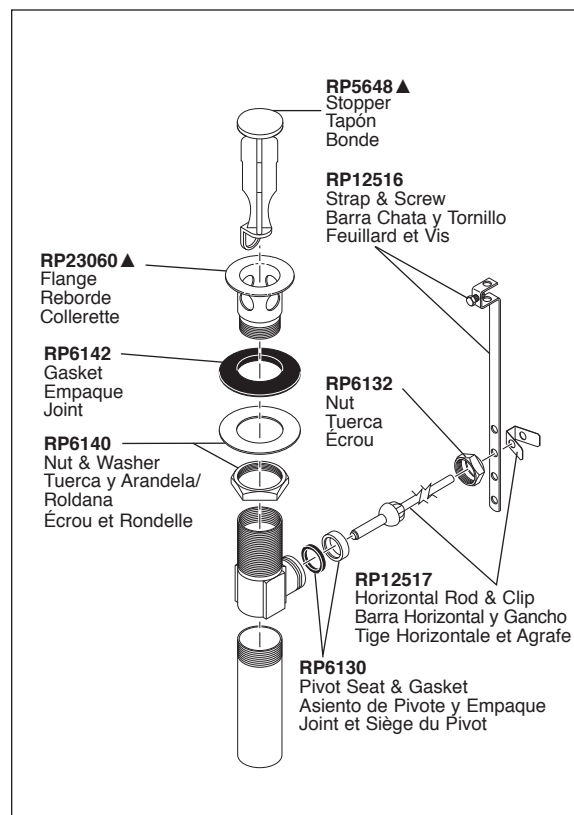

Models/Modelos/Modèles
 505LF, 525LF-MPU
 Series/Series/Seria

RP26533 ▲
Metal Pop-Up Assembly Less Lift Rod
Ensamble de Metal del Desagüe Automático Menos
la Barra de Alzar
Renvoi Mécanique en Métal Sans la Tige de Manoeuvre

▲ Specify Finish
Especifique el Acabado
Précisez le Fini