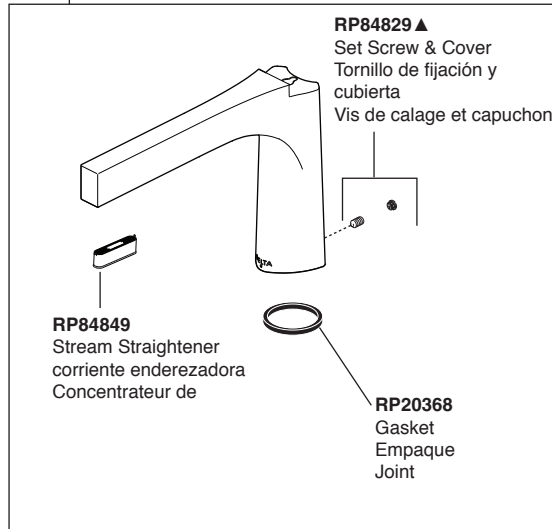

**Model / Modelo / Modèle T2774**  
**ZURA™**

**RP84828 ▲**  
 Spout Assembly  
 Ensemble del Tubo de Salida  
 Bec

**RP84834 ▲**  
 Handle Kit  
 juego de la manija  
 Kit de manettes

**RP84831 ▲**  
 Handle Base w/Gasket  
 Base de la Manija con Empaque  
 Embase de manette avec Joint

**Model / Modelo / Modèle T4774**  
**ZURA™**

**RP84827 ▲**  
 Spout Assembly  
 Ensemble del Tubo de Salida  
 Bec

**59552 ▲ -PK**  
 Hand Shower  
 Pieza de Mano  
 Douche à main

**RP40663 ▲**  
 Conical Nut  
 Tuerca Cónica  
 Écrou conique

**RP84834 ▲**  
 Handle Kit  
 juego de la manija  
 Kit de manettes

**RP84831 ▲**  
 Handle Base w/Gasket  
 Base de la Manija con Empaque  
 Embase de manette avec Joint