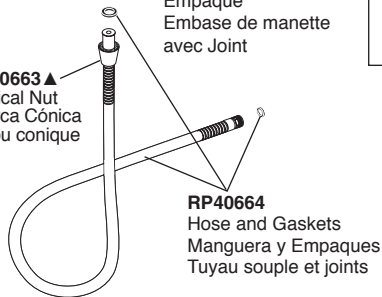

**Model / Modelo / Modèle T2774**  
**ZURA™**

**RP84828 ▲**  
 Spout Assembly  
 Ensemble del Tubo de Salida  
 Bec

**RP84834 ▲**  
 Handle Kit  
 juego de la manija  
 Kit de manettes

**RP84831 ▲**  
 Handle Base w/Gasket  
 Base de la Manija con Empaque  
 Embase de manette avec Joint

**Model / Modelo / Modèle T4774**  
**ZURA™**

**RP84827 ▲**  
 Spout Assembly  
 Ensemble del Tubo de Salida  
 Bec

**59552 ▲ -PK**  
 Hand Shower  
 Pieza de Mano  
 Douche à main

**RP40663 ▲**  
 Conical Nut  
 Tuerca Cónica  
 Écrou conique

**RP84834 ▲**  
 Handle Kit  
 juego de la manija  
 Kit de manettes

**RP84831 ▲**  
 Handle Base w/Gasket  
 Base de la Manija con Empaque  
 Embase de manette avec Joint