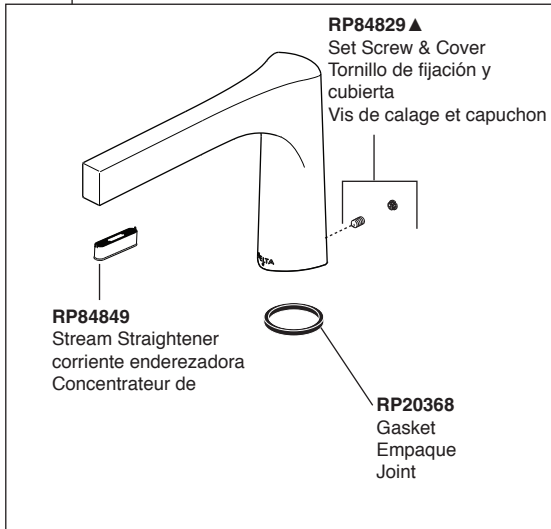

**Model / Modelo / Modèle T2774**  
**ZURA™**

**RP84828 ▲**  
 Spout Assembly  
 Ensemble del Tubo de Salida  
 Bec

**RP84834 ▲**  
 Handle Kit  
 juego de la manija  
 Kit de manettes

**RP84831 ▲**  
 Handle Base w/Gasket  
 Base de la Manija con Empaque  
 Embase de manette avec Joint

**Model / Modelo / Modèle T4774**  
**ZURA™**

**RP84827 ▲**  
 Spout Assembly  
 Ensemble del Tubo de Salida  
 Bec

**59552 ▲ -PK**  
 Hand Shower  
 Pieza de Mano  
 Douche à main

**RP40663 ▲**  
 Conical Nut  
 Tuerca Cónica  
 Écrou conique

**RP84834 ▲**  
 Handle Kit  
 juego de la manija  
 Kit de manettes

**RP84831 ▲**  
 Handle Base w/Gasket  
 Base de la Manija con Empaque  
 Embase de manette avec Joint