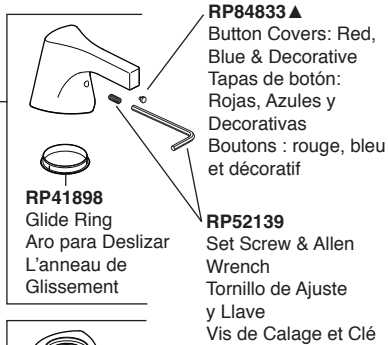

**Model / Modelo / Modèle T2774**  
**ZURA™**

**RP84828 ▲**  
 Spout Assembly  
 Ensemble del Tubo de Salida  
 Bec

**RP84834 ▲**  
 Handle Kit  
 juego de la manija  
 Kit de manettes

**RP84831 ▲**  
 Handle Base w/Gasket  
 Base de la Manija con Empaque  
 Embase de manette avec Joint

**Model / Modelo / Modèle T4774**  
**ZURA™**

**RP84827 ▲**  
 Spout Assembly  
 Ensemble del Tubo de Salida  
 Bec

**59552 ▲ -PK**  
 Hand Shower  
 Pieza de Mano  
 Douche à main

**RP40663 ▲**  
 Conical Nut  
 Tuerca Cónica  
 Écrou conique

**RP84834 ▲**  
 Handle Kit  
 juego de la manija  
 Kit de manettes

**RP84831 ▲**  
 Handle Base w/Gasket  
 Base de la Manija con Empaque  
 Embase de manette avec Joint