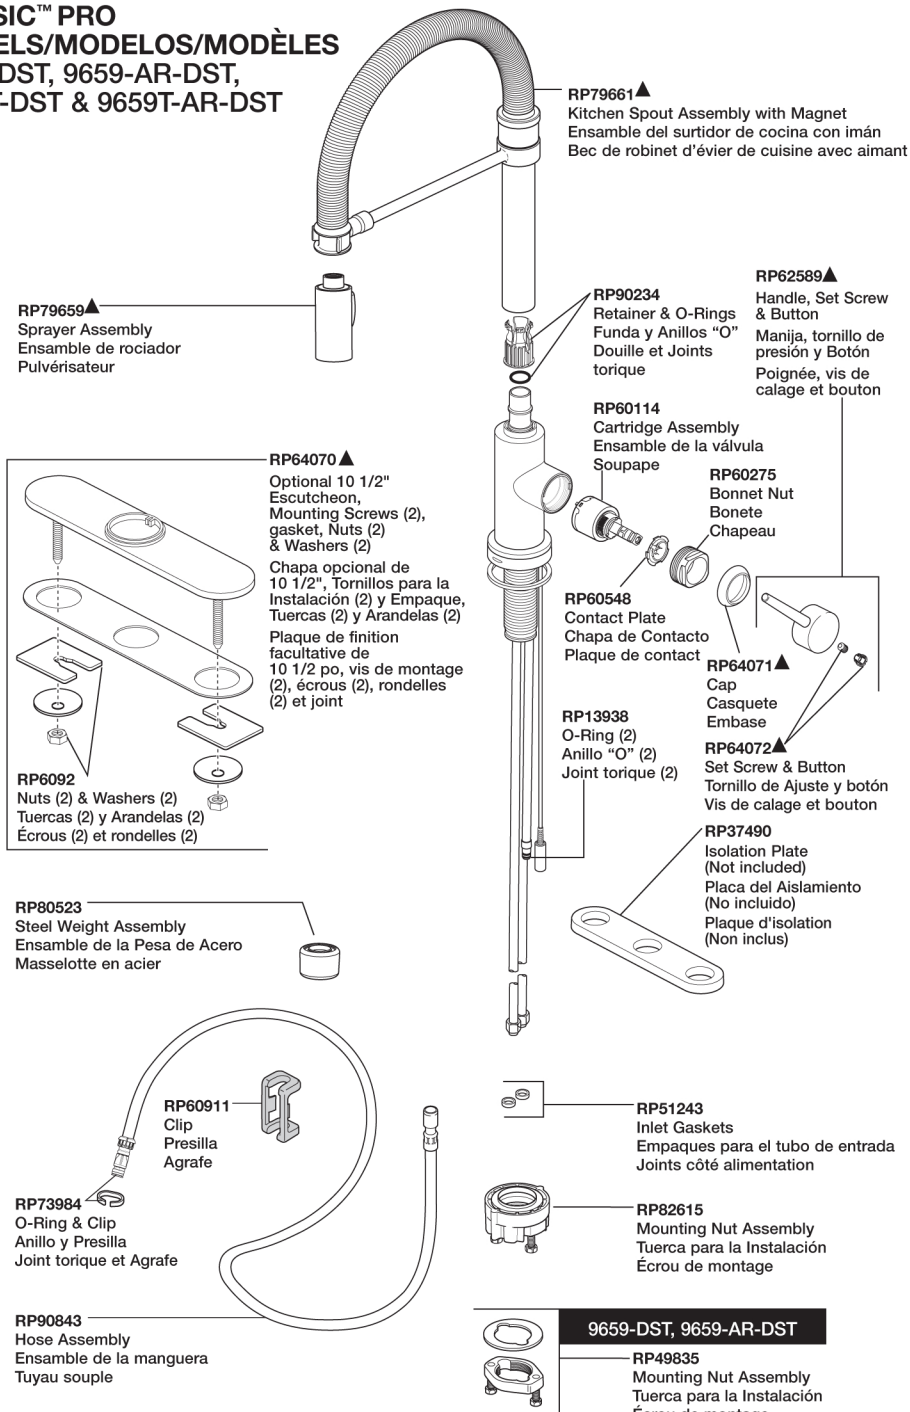

TRINISIC™ PRO
MODELS/MODELOS/MODÈLES
9659-DST, 9659-AR-DST,
9659T-DST & 9659T-AR-DST

EP74855 ■
Solenoid Assembly
Ensemble de Solenoïde
Electrovanne

■ For PC, CZ, AR & SS finishes order EP74855.
For BL & RB finishes order EP74855XX.

Para los acabados PC, CZ, AR y SS ordene EP74855.
Para los acabados BL y RB ordene EP74855XX.

Pour les finis PC, CZ, AR et SS, commandez
EP74855. Pour les finis BL et RB, commandez
EP74855XX.

RP50952
Cut -To - Fit Plastic Sleeves
Casquillos cortados a la medida
Bagues d'extrémité pour
tubes coupés

RP53468
Check Valves
Válvulas Checadoras
Clapets de non-retour

EP73954
9 Volt Power Supply
(Accessory Order Only)
Fuente de alimentación de 9 voltios
(Orden de accesorios solamente)
Alimentation électrique 9 volts
(L'accessoire seulement)

RP47888
Pump & Bottle
Bomba y Botella
Pompe et Bouteille

RP71543▲
Soap Dispenser
(Accessory Order Only)
Dispensador de jabón
(Orden de Accesorio Solamente)
Distributeur de savon
(Livrablé séparément seulement)

RP60911
Clip (2)
Presilla (2)
Agrafe (2)

RP13938
O-Ring (2)
Anillo "O" (2)
Joint torique (2)

RP78389
Battery Box
Caja de la Batería
Boîtier de piles

Other useful accessories that may be purchased separately.
Otros accesorios útiles que se pueden comprar por separado.
Autres accessoires utiles pouvant être achetés séparément.

RP63263
Adapters
3/8"-24 UNEF to 1/2"-20 UN &
3/8"-24 UNEF to 1/2"-14 NPSM
Adaptadors
3/8"-24 UNEF a 1/2"-20 UN &
3/8"-24 UNEF a 1/2"-14 NPSM
Adapteurs
3/8 po-24 UNEF à 1/2 po-20 UN et
3/8 po-24 UNEF à 1/2 po-14 NPSM

RP63264
Adapters (10) 3/8"-24 UNEF to 1/2"-20 UN
Adaptadors (10) 3/8"-24 UNEF a 1/2"-20 UN
Adapteurs (10) 3/8 po-24 UNEF à 1/2 po-20 UN

RP63265
Adapters (10) 3/8"-24 UNEF to 1/2"-14 NPSM
Adaptadors (10) 3/8"-24 UNEF a 1/2"-14 NPSM
Adapteurs (10) 3/8 po-24 UNEF à 1/2 po-14 NPSM