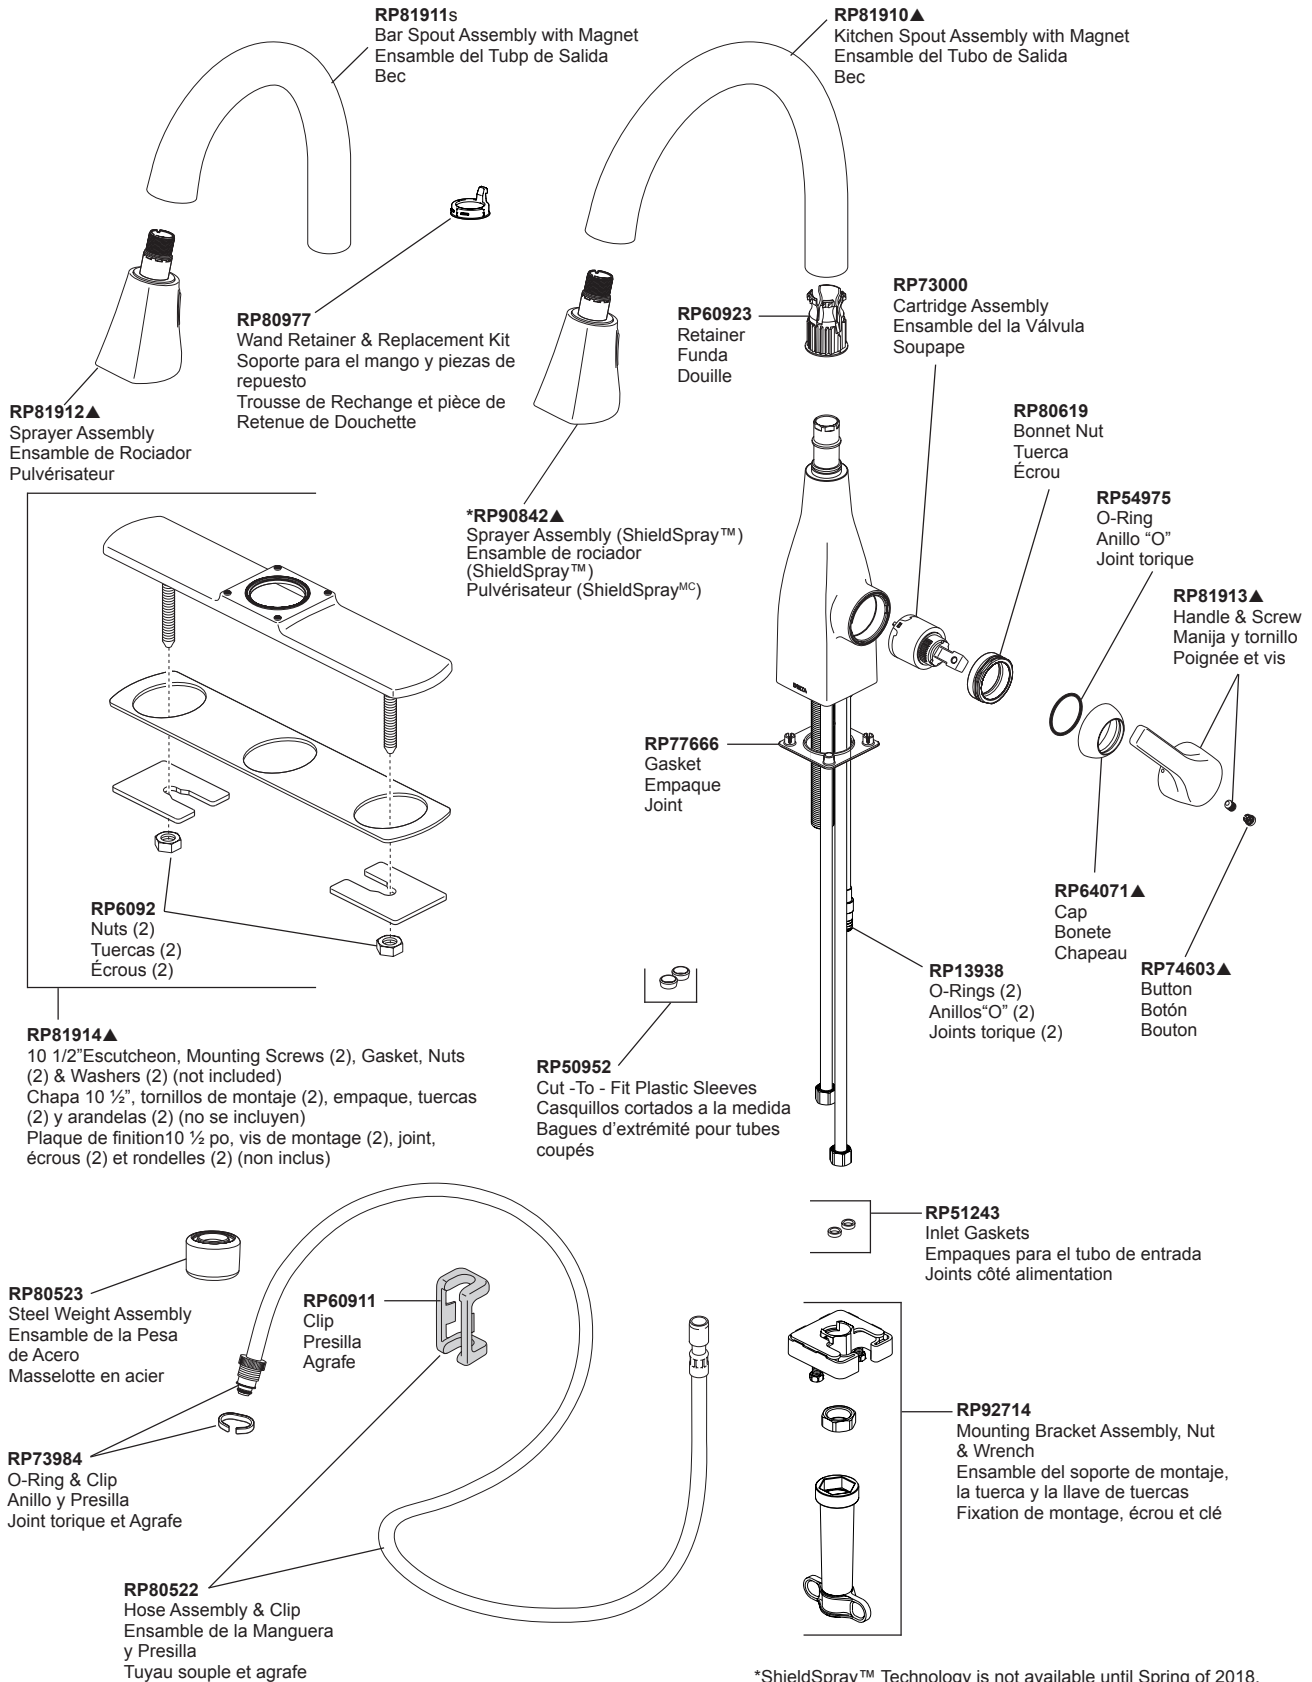

**MATEO®**  
**Models/Modelos/Modèles**  
**9183-DST & 9983-DST**

\*ShieldSpray™ Technology is not available until Spring of 2018.  
 \*La tecnología ShieldSpray™ no estará disponible hasta 2018.  
 \*La technologie ShieldSpray<sup>MC</sup> n'est pas disponible avant le printemps de 2018.

▲Specify Finish / Especificar el Acabado / Précisez le Fini