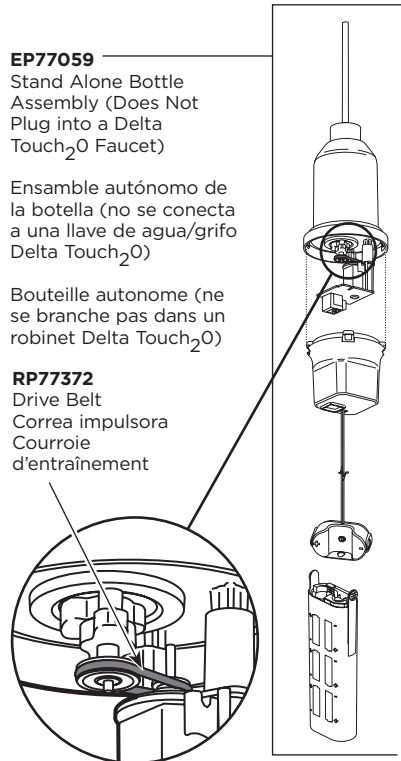

RP77053▲
 Traditional Spout Assembly
 Ensamble tradicional del
 surtidor
 Bec Traditional

EP77054
 ESD Indicator Base Assembly
 Ensamble del indicador ESD
 de la base
 Base de distributeur de savon
 électronique avec voyant

RP77056
 Shank, Nut
 & Gasket
 Espiga,
 tuerca y
 empaque
 Manchon,
 écrou et
 joint

▲Specify Finish
 Especifica el Acabado
 Précisez le Fini

EP77059
 Stand Alone Bottle
 Assembly (Does Not
 Plug into a Delta
 Touch₂O Faucet)

Ensamble autónomo de
 la botella (no se conecta
 a una llave de agua/grifo
 Delta Touch₂O)

Bouteille autonome (ne
 se branche pas dans un
 robinet Delta Touch₂O)

RP77372
 Drive Belt
 Correa impulsora
 Courroie
 d'entraînement