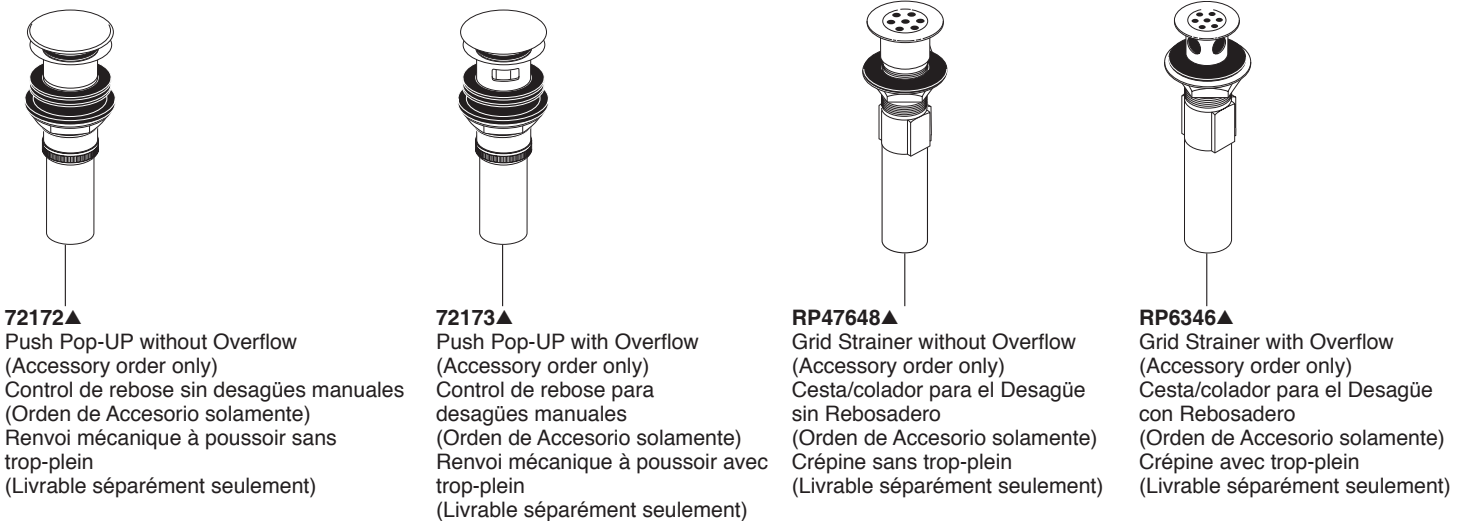

Model/Modelo/Modèle  
**T3551LF-WL**  
 Series/Series/Seria  
**Dryden™**

▲ Specify Finish  
 Especificque el Acabado  
 Précisez le Fini

**\* Note / Nota / Note**

RP75838 Valve cartridge included in R3500-WL rough  
 RP75838 Cartucho de la válvula incluido en R3500-WL rough  
 RP75838 Cartouche de soupape inclus dans R3500-WL brut

**Optional / Opcional / Optionnel**

▲ Specify Finish / Especificque el Acabado / Précisez le Fini