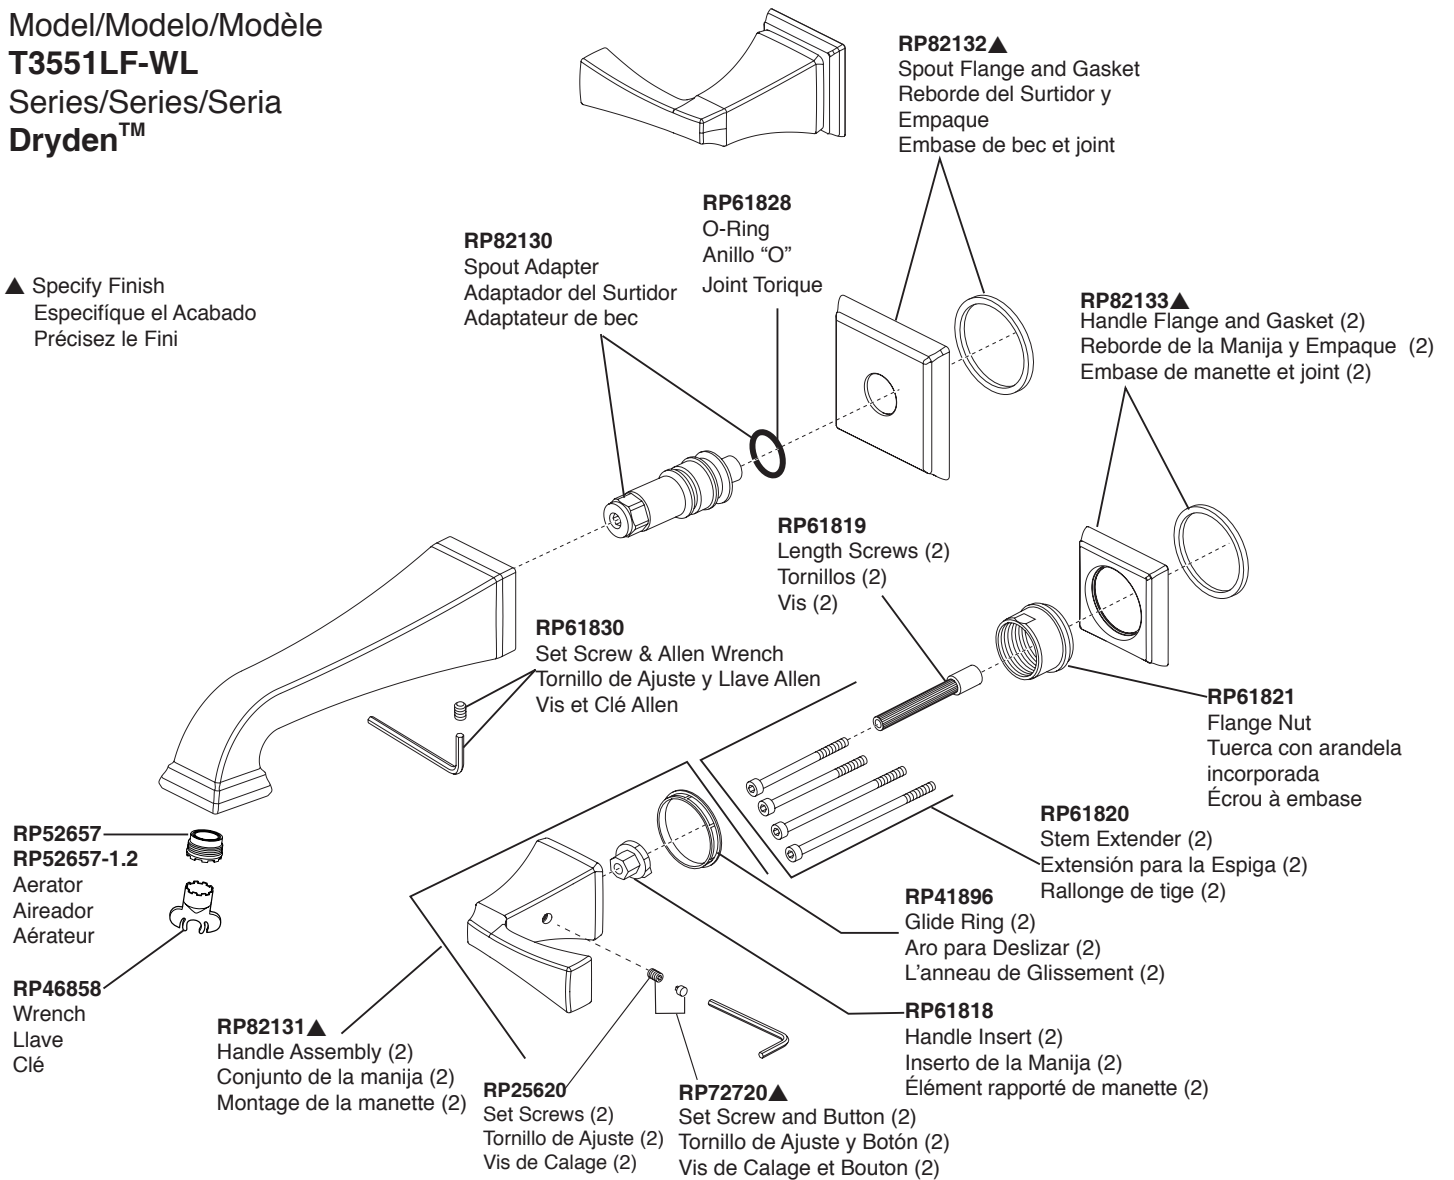

Model/Modelo/Modèle  
**T3551LF-WL**  
 Series/Series/Seria  
**Dryden™**

▲ Specify Finish  
 Especificque el Acabado  
 Précisez le Fini

**\* Note / Nota / Note**

RP75838 Valve cartridge included in R3500-WL rough  
 RP75838 Cartucho de la válvula incluido en R3500-WL rough  
 RP75838 Cartouche de soupape inclus dans R3500-WL brut