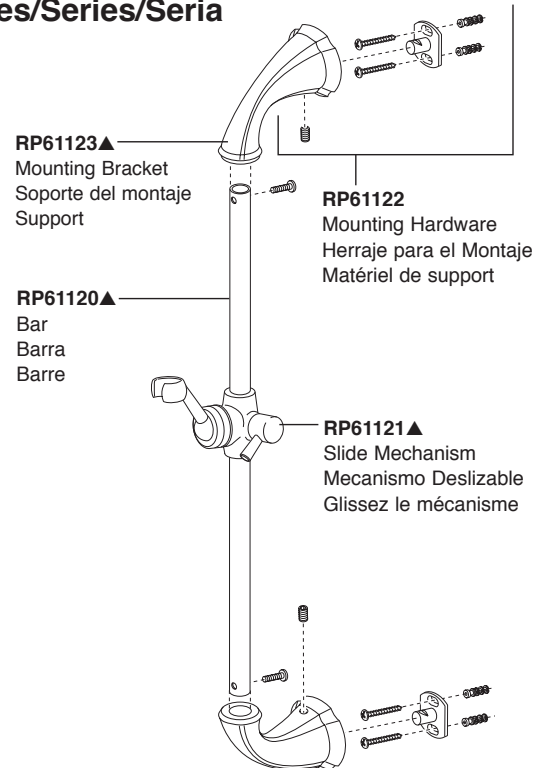

**RP64157▲**  
Hose & Gaskets  
Manguera y Empaques  
Tuyau souple et joints

**55552, 55567, 55051 & 55530  
Series/Series/Seria**

**U4010-PK▲**  
Handshower holder  
Teleducha titular  
Support douchette

**U495D -▲60-PK**  
Hose & Gaskets  
Manguera y Empaques  
Tuyau souple et joints

▲ Specify Finish  
▲ Especificque el Acabado  
▲ Précisez le Fini

**51567, 55011, 55013,  
55567, 56613, 57011,  
57014 & 57510  
Series/Series/Seria**

**51552, 54613, 55020,  
55021, 55051, 55085,  
55530, 55552, 57021,  
57051, 57085, 57530,  
57923 & 59210  
Series/Series/Seria**

**57021**  
Series/Series/Seria

**57011, 57014 & 57085**  
Series/Series/Seria

**51552, 51567, 57051 & 57530 Series/Series/Seria**

**59210**  
Series/Series/Seria

- ▲ Specify Finish
- ▲ Especifique el Acabado
- ▲ Précisez le Fini