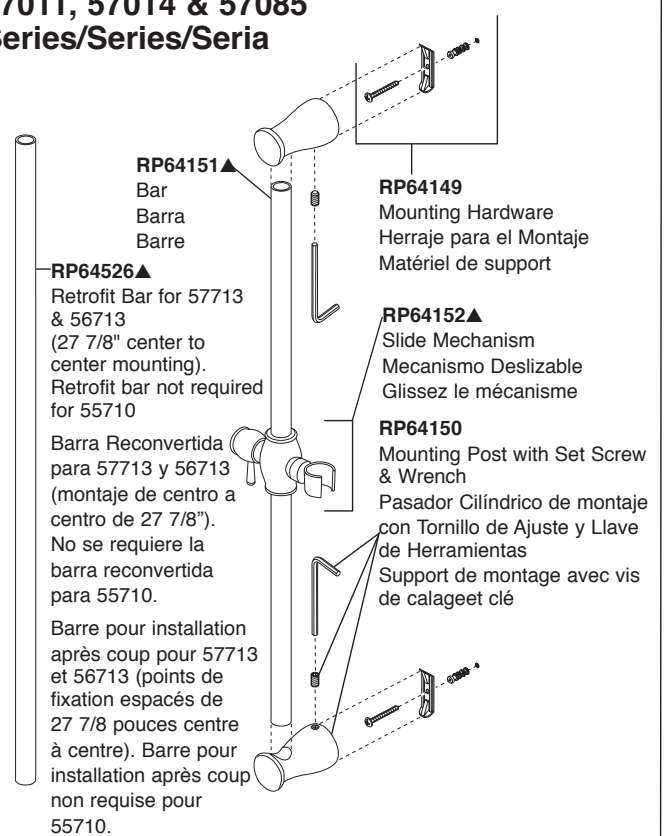

**RP64157▲**  
Hose & Gaskets  
Manguera y Empaques  
Tuyau souple et joints

**55552, 55567, 55051 & 55530  
Series/Series/Seria**

**U4010-PK▲**  
Handshower holder  
Teleducha titular  
Support douchette

**U495D -▲60-PK**  
Hose & Gaskets  
Manguera y Empaques  
Tuyau souple et joints

▲ Specify Finish  
▲ Especificque el Acabado  
▲ Précisez le Fini

**51567, 55011, 55013,  
55567, 56613, 57011,  
57014 & 57510  
Series/Series/Seria**

**51552, 54613, 55020,  
55021, 55051, 55085,  
55530, 55552, 57021,  
57051, 57085, 57530,  
57923 & 59210  
Series/Series/Seria**

**57021**  
Series/Series/Seria

**57011, 57014 & 57085**  
Series/Series/Seria