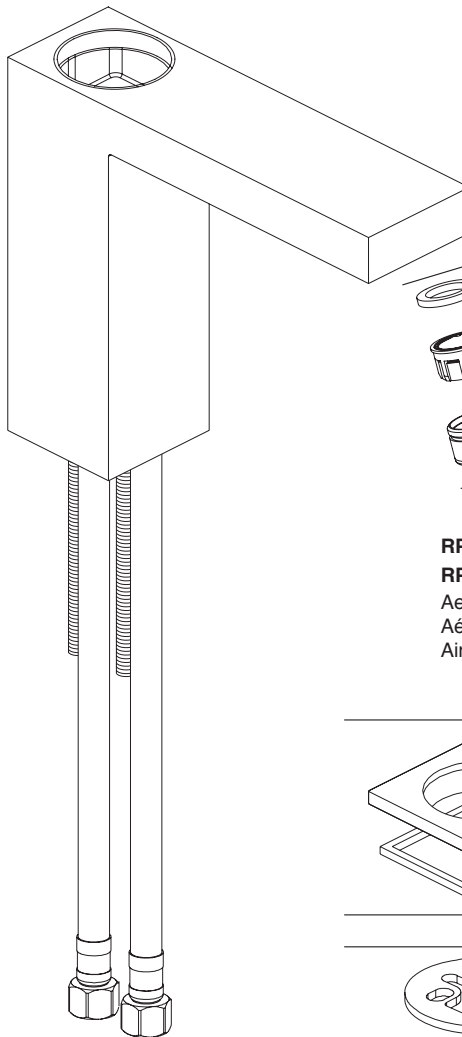

Not included, must order separately
No incluido, Venden por separado)
Non incluses, Vendues séparément

RP78358▲
Escutcheon (3 Hole)
Écusson (3 trous)
Chapetón (3 agujeros)

▲ Specify Finish
Especifique el acabado
Précisez la Finition

RP78360▲
Lift rod plug
Tapón de la barra de elevación
Prise du levier de soulèvement

RP38958▲
Pop-Up with Metal Flange and Plastic Tail Piece Less
Lift Rod
Drenaje automático con brida de metal y la pieza de
cola plástica menos la barra de alzar
Renvoi mécanique avec collerette en métal et
raccord droit de vidange en plastique sans la tige de
manoeuvre

RP78354▲
Cap
Embase
Casquillo

RP78353
Bonnet Nut
Écrou de chapeau
Tuerca bonete

RP78367
Cartridge
Cartouche
Cartucho

RP61340▲
RP61340▲-1.2
Aerator Assembly
Aérateur
Aireador

RP78361▲
Lift Rod Assembly
Barra de Alzar
Tige de Manoeuvre