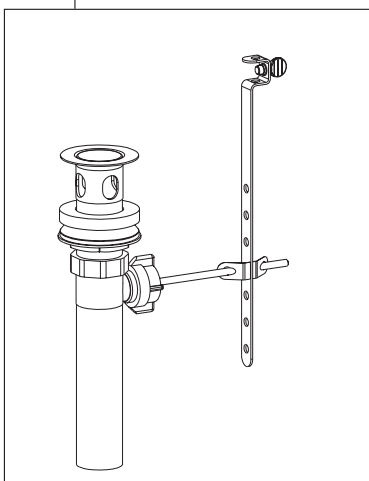

Models/Modelos/Modèles
567LF-PP
Series/Series/Seria

RP78356▲
Handle Assembly with set screw,
button and Allen Wrench
Ensemble de manette avec vis de
fixation, bouton et Llave Allen
Mecanismo de llave con tornillo de
ajuste, botón y Clé Allen

Not included, must order separately
No incluido, Venden por separado)
Non incluses, Vendues séparément

RP78358▲
Escutcheon (3 Hole)
Écusson (3 trous)
Chapetón (3 agujeros)

▲ Specify Finish
Especifique el acabado
Précisez la Finition

RP78360▲
Lift rod plug
Tapón de la barra de elevación
Prise du levier de soulèvement

RP38958▲
Pop-Up with Metal Flange and Plastic Tail Piece Less
Lift Rod
Drenaje automático con brida de metal y la pieza de
cola plástica menos la barra de alzar
Renvoi mécanique avec collerette en métal et
raccord droit de vidange en plastique sans la tige de
manoeuvre

RP78354▲
Cap
Embase
Casquillo

RP78353
Bonnet Nut
Écrou de chapeau
Tuerca bonete

RP78367
Cartridge
Cartouche
Cartucho

RP61340▲
RP61340▲-1.2
Aerator Assembly
Aérateur
Aireador

RP78361▲
Lift Rod Assembly
Barra de Alzar
Tige de Manoeuvre