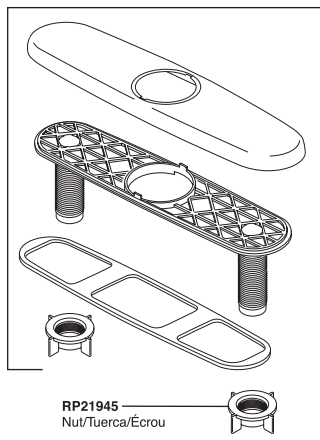

Touch₂O® Kitchen

Touch₂O® Single Lever Pull-Down Kitchen Faucet Robinet Tactile à Bec Rétractable Pour Évier de Cuisine

Llaves de Agua Extraíbles para Cocinas de Palanca de Función al Tacto

Models/Modelos/Modèles 9192T-DST, 9992T-DST & 19922T-SSSD-DST Series/Series/Seria

Touch₂O® Kitchen

RP21945
Nut
Tuerca
Écrou

RP50781▲
Dispenser Assembly
Ensamble del Dispensador
Distributeur

RP47274▲
Escutcheon, Plate, Nuts and Gasket
Chapa, Placa, Tuercas y Empaque
Plaque de finition, Plaque, écrous et joint