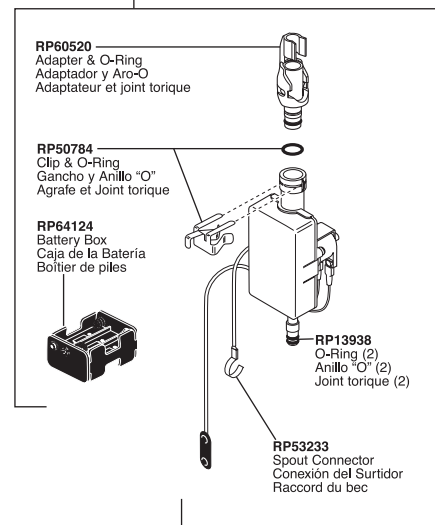

RP63263

Adapters
3/8"-24 UNEF to 1/2"-20 UN &
3/8"-24 UNEF to 1/2"-14 NPSM
Adaptadors
3/8"-24 UNEF a 1/2"-20 UN &
3/8"-24 UNEF a 1/2"-14 NPSM
Adaptateurs
3/8 po-24 UNEF à 1/2 po-20 UN et
3/8 po-24 UNEF à 1/2 po-14 NPSM

RP63264

Adapters (10) 3/8"-24 UNEF to 1/2"-20 UN
Adaptadors (10) 3/8"-24 UNEF a 1/2"-20 UN
Adaptateurs (10) 3/8 po-24 UNEF à 1/2 po-20 UN

RP63265

Adapters (10) 3/8"-24 UNEF to 1/2"-14 NPSM
Adaptadors (10) 3/8"-24 UNEF a 1/2"-14 NPSM
Adaptateurs (10) 3/8 po-24 UNEF à 1/2 po-14 NPSM

RP63228▲
Solenoid Assembly
Ensamble de Solenoide
Électrovanne

RP60520
Adapter & O-Ring
Adaptador y Aro-O
Adaptateur et joint torique

RP50784
Clip & O-Ring
Gancho y Anillo "O"
Agrafe et Joint torique

RP64124
Battery Box
Caja de la Bateria
Boîtier de piles

RP13938
O-Ring (2)
Anillo "O" (2)
Joint torique (2)

RP53233
Spout Connector
Conexión del Surtidor
Raccord du bec