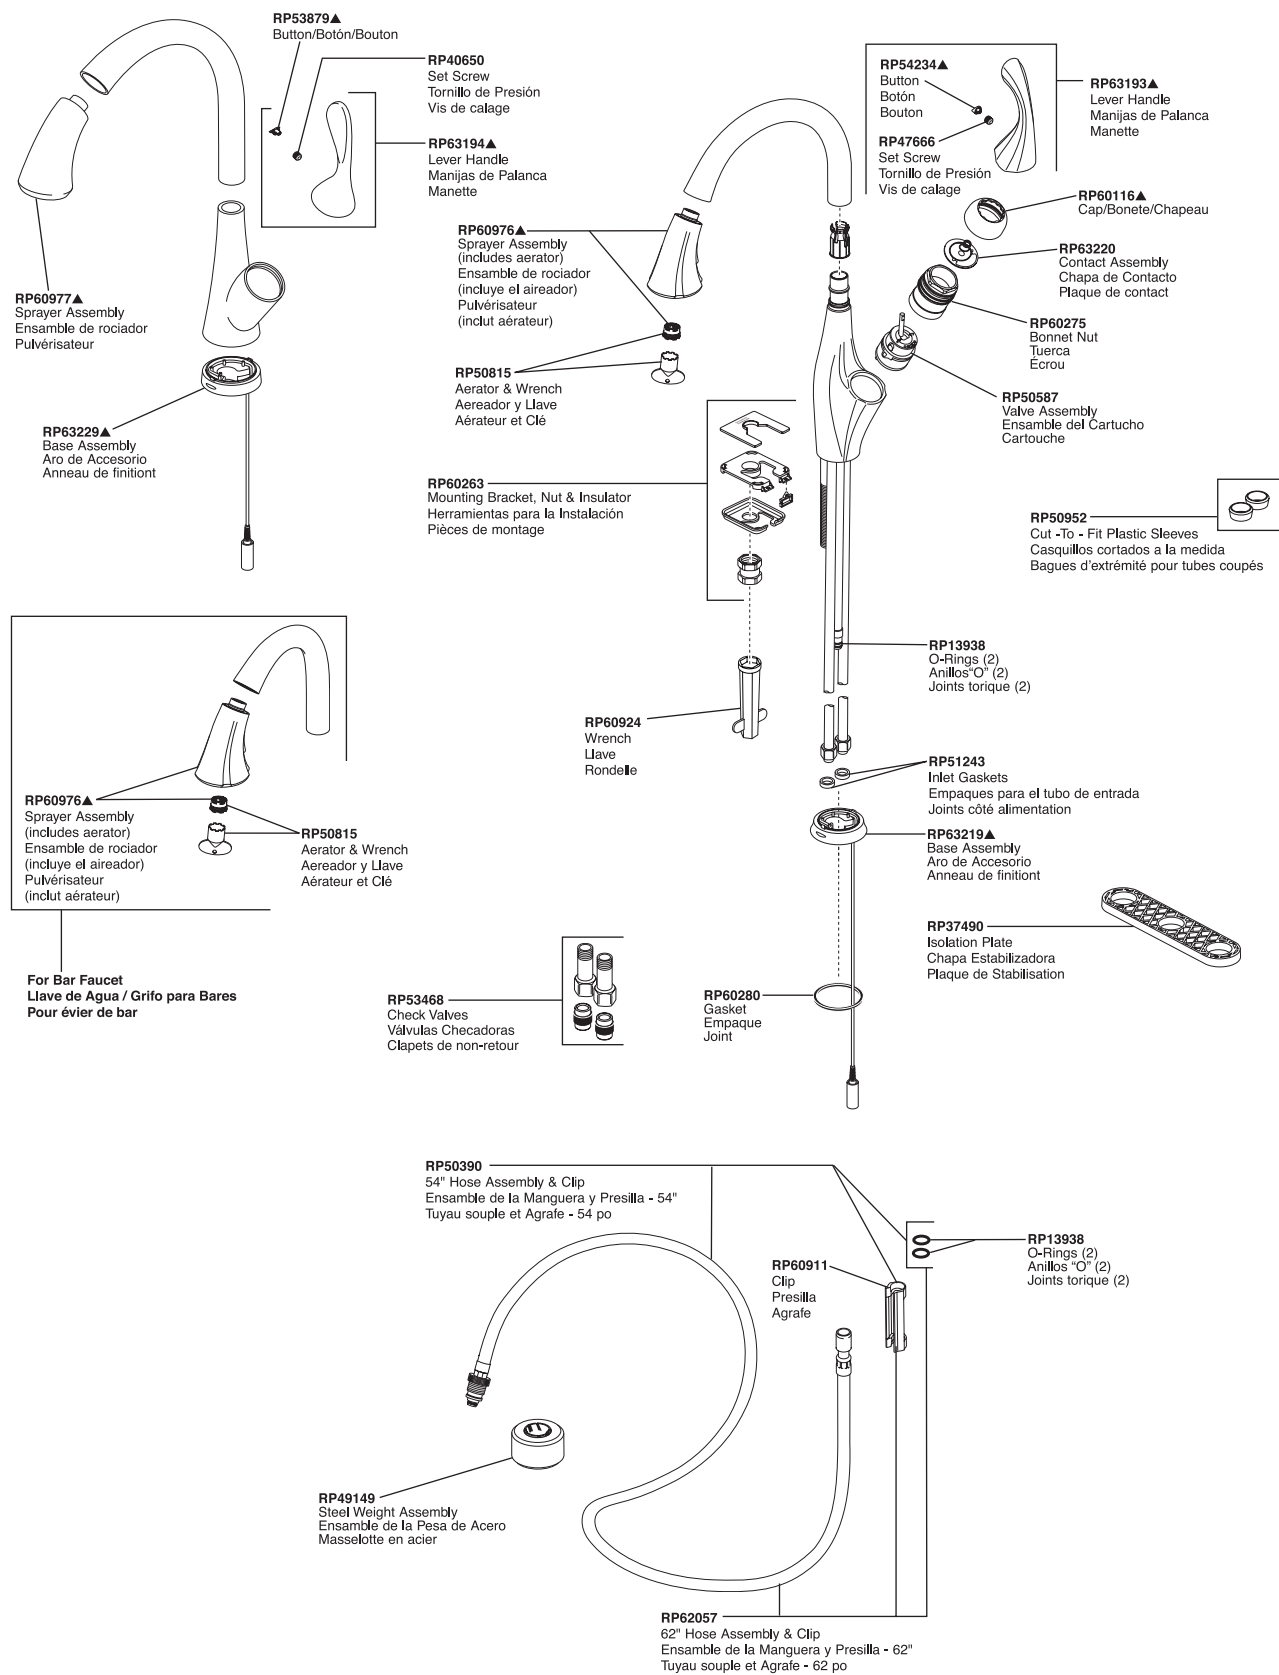

Touch₂O® Single Lever Pull-Down Kitchen Faucet Robinet Tactile à Bec Rétractable Pour Évier de Cuisine

Llaves de Agua Extraíbles para Cocinas de Palanca de Función al Tacto

Models/Modelos/Modèles 9192T-DST, 9992T-DST & 19922T-SSSD-DST Series/Series/Seria

Touch₂O® Kitchen

Touch₂O® Single Lever Pull-Down Kitchen Faucet Robinet Tactile à Bec Rétractable Pour Évier de Cuisine

Llaves de Agua Extraíbles para Cocinas de Palanca de Función al Tacto

Models/Modelos/Modèles 9192T-DST, 9992T-DST & 19922T-SSSD-DST Series/Series/Seria

Touch₂O® Kitchen

RP21945
Nut
Tuerca
Écrou

RP50781▲
Dispenser Assembly
Ensamble del Dispensador
Distributeur

RP47274▲
Escutcheon, Plate, Nuts and Gasket
Chapa, Placa, Tuercas y Empaque
Plaque de finition, Plaque, écrous et joint

RP13938
O-Ring (2)
Anillo "O" (2)
Joint torique (2)

RP53233
Spout Connector
Conexión del Surtidor
Raccord du bec