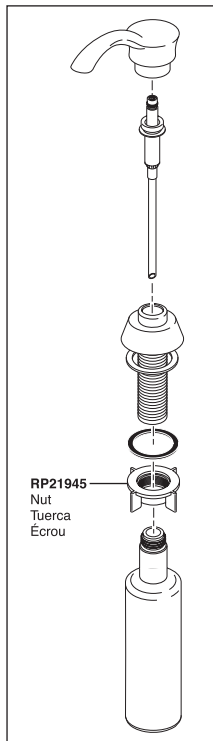

Touch₂O® Single Lever Pull-Down Kitchen Faucet Robinet Tactile à Bec Rétractable Pour Évier de Cuisine

Llaves de Agua Extraíbles para Cocinas de Palanca de Función al Tacto

Models/Modelos/Modèles 9192T-DST, 9992T-DST & 19922T-SSSD-DST Series/Series/Seria

Touch₂O® Kitchen

Touch₂O® Single Lever Pull-Down Kitchen Faucet Robinet Tactile à Bec Rétractable Pour Évier de Cuisine

Llaves de Agua Extraíbles para Cocinas de Palanca de Función al Tacto

Models/Modelos/Modèles 9192T-DST, 9992T-DST & 19922T-SSSD-DST Series/Series/Seria

Touch₂O® Kitchen

RP21945
Nut
Tuerca
Écrou

RP50781▲
Dispenser Assembly
Ensamble del Dispensador
Distributeur

RP47274▲
Escutcheon, Plate, Nuts and Gasket
Chapa, Placa, Tuercas y Empaque
Plaque de finition, Plaque, écrous et joint