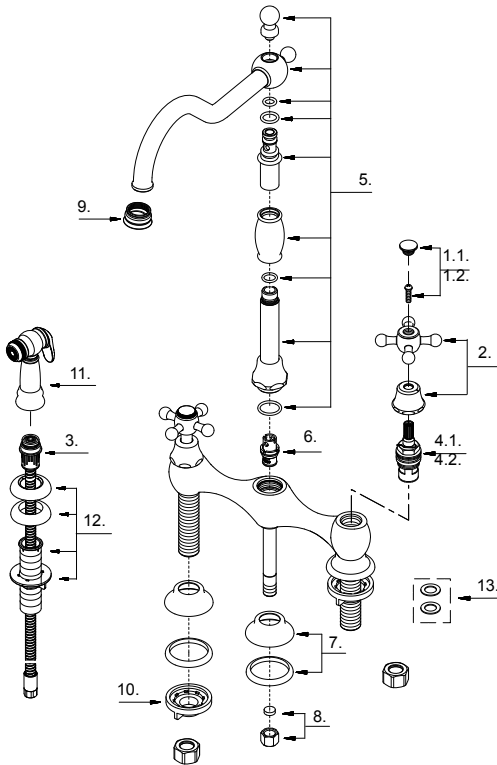

D404557 (V2)

Illustrated Parts List
Liste de pièces illustrée
Lista ilustrada de partes

Replacement parts, call :
Les pièces de rechange, appelez :
Partes de reemplazo, llame :
1-888-328-2383
WWW.DANZE.COM

Model #	Finishes	Fini	Acabado
D404557	Chrome	Chrome	Cromo
D404557AC	Antique Copper	Cuivre antique	Cobre antiguo
D404557BR	Tumbled Bronze	Bronze lustré	Bronce pulido
D404557BS	Satin Black	Noir satiné	Negro satinado
D404557PNV	Polished Nickel	Nickel poli	Níquel lustrado
D404557RB	Oil Rub Bronze	Bronze poncé à l'huile	Bronce lustrado al aceite
D404557SS	Stainless Steel	Acier inoxydable	Acero inoxidable

Part Name	Nom de la pièce	Nombre de Parte	Part # # de pièce # de Parte

1°.	Handle Cap	Capuchon de la manette	Tapón	A613198
2°.	Metal Handle Assembly	Assemblage de manette en métal	Ensamblaje de manija metálicas	A66E511
3°.	Spray Hose	Boyau de douchette	Manguera del rociador	A511006N
4.1.	Ceramic Disc Cartridge - Cold	Cartouche à disque en céramique - froid	Cartucho de disco cerámico - frío	A507376W
4.2.	Ceramic Disc Cartridge - Hot	Cartouche à disque en céramique - chaud	Cartucho de disco cerámico - caliente	A507375W
5°.	Spout Assembly	Assemblage du bec	Ensamblaje de vertedor	A603653W
6.	Spray Diverter	Inverseur de jet	Cambiador de flujo de agua	A501113N
7°.	Spout Trim Ring	Garniture circulaire de bec	Anillo ornamental del grifo	A603652
8.	Plug	Bouchon	Tapón	A603838N
9°.	Aerator	Brise-jet	Aireador	A500141N
10.	Lock Nut	Écrou de blocage	Contratuerca	A504023
11°.	Spray Head	Tête de douchette	Cabeza del rociador	A503133N
12°.	Spray Holder Assembly (3-9/16" L)	Assemblage du support de douchette (3-9/16 po L)	Ensamblaje de soporte del rociador (3-9/16 pulg. L)	A604639
13.	Washer Set	Ensemble de rondelle	Juego de arandela	A504011

⊙ Available in all finishes above
⊙ Disponible dans tous les finis susmentionnés
⊙ Disponible en todos los acabados mencionados