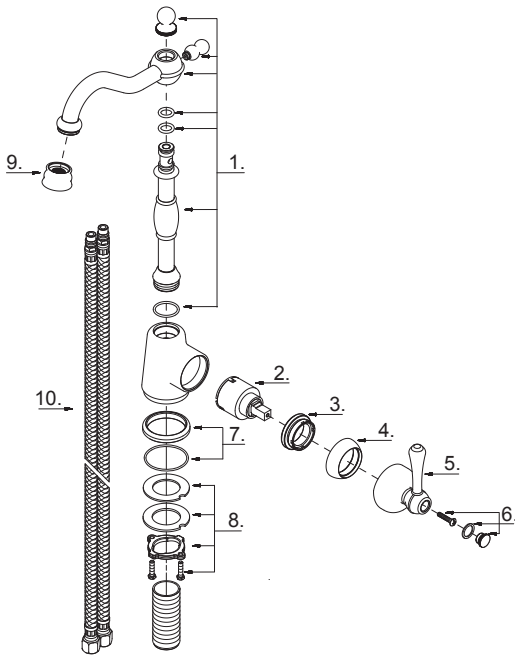

D151557

Single Handle Bar Faucet
Robinet pour bar à une manette
Grifo de bar con una manija

Illustrated Parts List
Liste de pièces illustrée
Lista ilustrada de partes

Replacement parts, call :
 Les pièces de rechange, appelez :
 Partes de reemplazo, llame :
1-888-328-2383
WWW.DANZE.COM

D151557 (VA)

Part Name	Nom de la pièce	Nombre de Partie	Part # # de pièce # de Parte
1 ^o . Spout Assembly	Assemblage du bec	Ensamblaje de vertedor	A606031W
2. Ceramic Disc Cartridge	Cartouche à disque en céramique	Cartucho de disco cerámico	A507348N
3. Lock Nut	Écrou de blocage	Contratuerca	A104002
4 ^o . Trim Cap	Capuchon de garniture	Tapa ornamental	A103116
5 ^o . Metal Handle Assembly	Assemblage de manette en métal	Ensamblaje de manija metálicas	A069334
6 ^o . Handle Cap	Capuchon de la manette	Tapón	A66D686
7 ^o . Trim Ring	Garniture circulaire	Argolla ornamental	A607400
8. Mounting Hardware Assembly	Assemblage du matériel de fixation	Ensamblaje de ferreteria de montaje	A603171
9 ^o . Aerator	Brise-jet	Aireador	A500141N
10. Supply Hose	Tuyau d'alimentation d'eau	Tubo de suministro de agua	A105652W