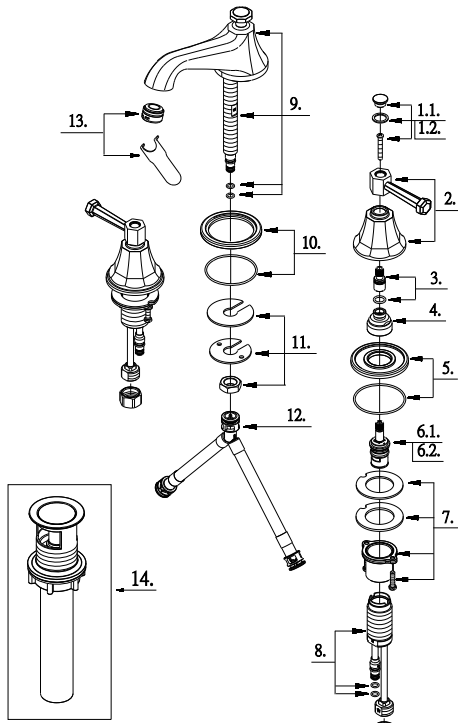

Illustrated Parts List

Liste de pièces illustrée

Lista ilustrada de partes

Replacement parts, call :
 Les pièces de rechange, appelez :
 Partes de reemplazo, llame :
1-888-328-2383
WWW.DANZE.COM

D304068

Two Handle Lavatory Faucet
Robinet de lavabo à deux manettes
Grifo para lavabo con dos manijas

Model #	Finishes	Fini	Acabado
D304068	Chrome	Chrome	Cromo
D304068BN	Brushed Nickel	Nickel brossé	Níquel cepillado

D304068 (V4)

Part Name	Nom de la pièce	Nombre de Partie	Part # # de pièce # de Parte
1.1° Handle Cap - Cold	Capuchon de la manette - froid	Tapón- agua fría	A603373C
1.2° Handle Cap - Hot	Capuchon de la manette - chaud	Tapón- agua caliente	A603373H
2° Metal Handle Assembly	Assemblage de manette en métal	Ensamblaje de manija metálicas	A602125
3° Handle Extensions	Rallonges de manette	Extensiones de la manija	A603374
4. Lock Nut	Écrou de blocage	Contratuercas	A016026
5° Handle Trim Ring	Garniture circulaire de manette	Capuchón ornamental de la manija	A607089
6.1. Ceramic Disc Cartridge - Cold	Cartouche à disque en céramique - froid	Cartucho de disco cerámico - frío	A507072W
6.2. Ceramic Disc Cartridge - Hot	Cartouche à disque en céramique - chaud	Cartucho de disco cerámico - caliente	A507071W
7. Mounting Hardware Assembly	Assemblage du matériel de fixation	Ensamblaje de ferretería de montaje	A66D656
8. Handle Valve Body	Corps de robinet (manette)	Válvula de la manija	A661002W
9° Spout Assembly	Assemblage du bec	Ensamblaje del vertedor	A606448W
10° Spout Trim Ring	Garniture circulaire du bec	Anillo ornamental del grifo	A607219
11. Mounting Hardware Assembly	Assemblage du matériel de fixation	Ensamblaje de ferretería de montaje	A603233
12. Supply Hose	Tuyau d'alimentation d'eau	Tubo de suministro de agua	A135141N
13° Aerator & Wrench	Brise-jet et clé	Aireador y llave	A613110N-54
14° Touch Down Drain	Goulotte de vidange	Ensamblaje de desagüe	A505219-P