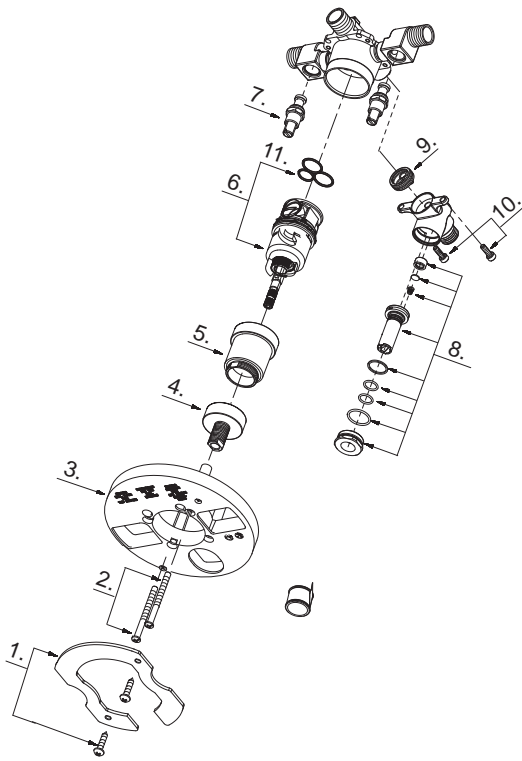

Danze®

D113000BT

Tub and Shower Faucet Rough-in Valve Assembly

Ensemble de robinet de robinetterie brute pour bain et douche

Válvula interior de grifo para bañera y ducha

D113000BT (V10)

Illustrated Parts List Liste de pièces illustrée Lista ilustrada de partes

Model #	Finishes	Fini	Acabado
D304068	Chrome	Chrome	Cromo
D304068BN	Brushed Nickel	Nickel brossé	Níquel cepillado

D304068 (V4)

Part Name	Nom de la pièce	Nombre de Partie	Part # # de pièce # de Parte
1.1° Handle Cap - Cold	Capuchon de la manette - froid	Tapón- agua fría	A603373C
1.2° Handle Cap - Hot	Capuchon de la manette - chaud	Tapón- agua caliente	A603373H
2° Metal Handle Assembly	Assemblage de manette en métal	Ensamblaje de manija metálicas	A602125
3° Handle Extensions	Rallonges de manette	Extensiones de la manija	A603374
4. Lock Nut	Écrou de blocage	Contratuercas	A016026
5° Handle Trim Ring	Garniture circulaire de manette	Capuchón ornamental de la manija	A607089
6.1. Ceramic Disc Cartridge - Cold	Cartouche à disque en céramique - froid	Cartucho de disco cerámico - frío	A507072W
6.2. Ceramic Disc Cartridge - Hot	Cartouche à disque en céramique - chaud	Cartucho de disco cerámico - caliente	A507071W
7. Mounting Hardware Assembly	Assemblage du matériel de fixation	Ensamblaje de ferretería de montaje	A66D656
8. Handle Valve Body	Corps de robinet (manette)	Válvula de la manija	A661002W
9° Spout Assembly	Assemblage du bec	Ensamblaje del vertedor	A606448W
10° Spout Trim Ring	Garniture circulaire du bec	Anillo ornamental del grifo	A607219
11. Mounting Hardware Assembly	Assemblage du matériel de fixation	Ensamblaje de ferretería de montaje	A603233
12. Supply Hose	Tuyau d'alimentation d'eau	Tubo de suministro de agua	A135141N
13° Aerator & Wrench	Brise-jet et clé	Aireador y llave	A613110N-54
14° Touch Down Drain	Goulotte de vidange	Ensamblaje de desagüe	A505219-P