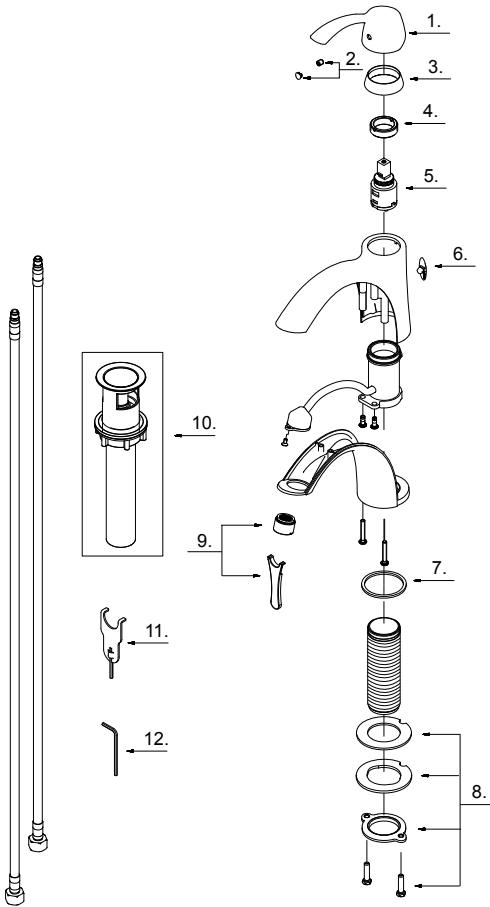

Illustrated Parts List

Liste de pièces illustrée

Lista ilustrada de partes

Replacement parts, call :
 Les pièces de rechange, appelez :
 Partes de reemplazo, llame :
1-888-328-2383
WWW.DANZE.COM

D225522

Single Handle Lavatory Faucet
Robinet de à une manette
Grifo para lavabo con una manija

Model #	Finishes	Fini	Acabado
D225522	Chrome	Chrome	Cromo
D225522BN	Brushed Nickel	Nickel brossé	Níquel cepillado
D225522BR	Tumbled Bronze	Bronze lustré	Bronce pulido

Part Name	Nom de la pièce	Nombre de Partie	Part # # de pièce # de Parte
1. Metal Handle	Manette en métal	Manija metálica	A069419
2. Handle Insert&Screw	Pièce rapportée pour manettes et vis	Tapa de manijas y tornillo	A603052
3. Trim Cap	Capuchon de garniture	Tapa ornamental	A103129
4. Lock Nut	Écrou de blocage	Contratuerca	A104322
5. Ceramic Disc Cartridge	Cartouche à disque en céramique	Cartucho de disco cerámico	A507906N
6. Spout Insert	Pièce rapportée de bec	Encastre para vertedor	A028644
7. Seal	Rondelle étanche	Sello	A010691
8. Mounting Hardware Assembly	Assemblage du matériel de fixation	Ensamblaje de ferreteria de montaje	A66D401
9. Aerator&Wrench	Brise-jet et clé	Aireador y llave	A603050N-51
10. Touch Down Drain	Goulotte de vidange	Ensamblaje de desagüe	A505219-P
11. Wrench	Clé	Llave	A031022
12. Hex Wrench (H2.5 * 19 mm L * 53mm L)	Clé hexagonale (H2.5 * 19 mm L * 53mm L)	Llave hexagonal (H2.5 * 19 mm L * 53mm L)	A031000NI

D225522 (V8)

○ Available in all finishes above
 ○ Disponible dans tous les finis susmentionnés
 ○ Disponible en todos los acabados mencionados