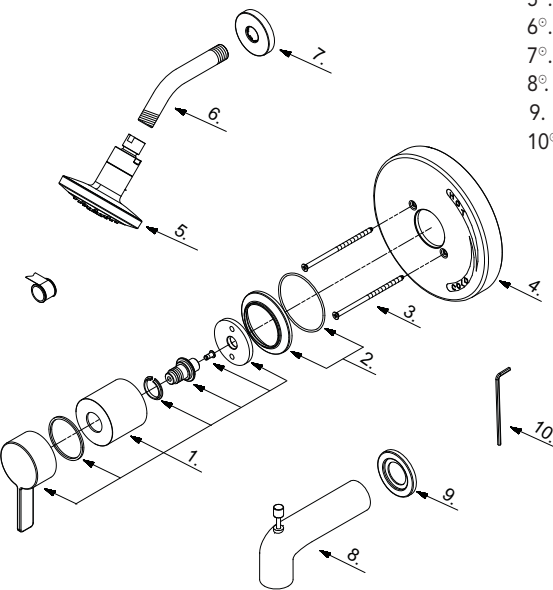

## Liste de pièces illustrée

### Lista ilustrada de partes

Replacement parts, call :  
Les pièces de rechange, appelez :

Partes de reemplazo, llame :

1-888-328-2383

WWW.DANZE.COM

D511030T

### Pressure Balance Tub and Shower Faucet Trim Kit

Garniture pour robinet à régulateur  
de pression pour bain et douche

Kit de componentes exteriores para  
grifo de presión balanceada para  
bañera y ducha

D511030T (VA)

Model #	Finishes	Fini	Acabado
D511030T	Chrome	Chrome	Cromo
D511030BNT	Brushed Nickel	Nickel brossé	Níquel cepillado

Part Name	Nom de la pièce	Nombre de Parte	Part # # de pièce # de Parte
1°. Metal Handle Assembly	Assemblage de manette en métal	Ensamblaje de manija metálicas	A602745
2°. Handle Trim Ring	Garniture circulaire de manette	Capuchón ornamental de la manija	A607610
3. Screw Set	Ensemble de vis	Juego de tornillo	A608563
4°. Escutcheon Assembly	Assemblage d'applique	Ensamblaje del escudo	A603093-55
5°. Showerhead	Pomme de douche	Cabeza de ducha	S1211H04
6°. Showerarm	Bras de douche	Brazo de ducha	A020002
7°. Shower Arm Flange	Bride de bras de douche	Brida del brazo de la ducha	A019306
8°. Spout	Bec	Vertedor	A523010
9. Spout Escutcheon	Écusson de bec	Escudo del vertedor	A303037
10°. Hex Wrench (H3.18 * 20 mm L * 90 mm L)	Clé hexagonale (H3.18 * 20 mm L * 90 mm L)	Llave hexagonal (H3.18 * 20 mm L * 90 mm L)	A031017