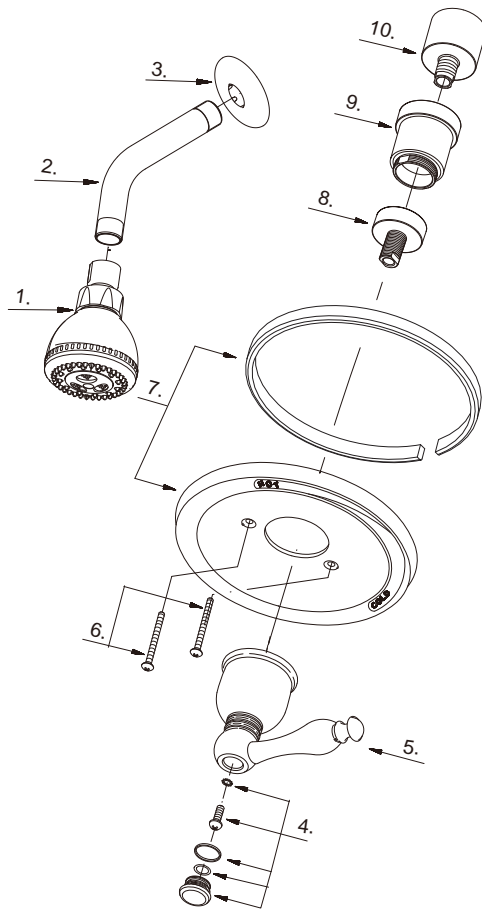

Illustrated Parts List

Liste de pièces illustrée

Lista ilustrada de partes

Replacement parts, call :
Les pièces de rechange, appelez :
Partes de reemplazo, llame :

1-888-328-2383
WWW.DANZE.COM

D503555T

Pressure Balance Shower Faucet
Robinet à régulateur de pression pour douche
Grifo de presión balanceada para ducha

D503555T (VA)

Model #	Finishes	Fini	Acabado
D503555T	Chrome	Chrome	Cromo

Part Name	Nom de la pièce	Nombre de Parte	Part # # de pièce # de Parte
1 ^o . Showerhead	Pomme de douche	Cabeza de ducha	S1221306
2 ^o . Showerarm	Bras de douche	Brazo de ducha	A020002
3 ^o . Showerarm Flange	Bride de bras de douche	Brida del brazo de la ducha	A019001
4 ^o . Handle Cap	Capuchon de la manette	Tapón de la manija	A603376
5 ^o . Handle Assembly	Assemblage de manette	Ensamblaje de manija	A602035
6 ^o . Screw Set	Ensemble de vis	Juego de tornillo	A668209
7 ^o . Escutcheon Assembly	Assemblage d'applique	Ensamblaje del escudo	A006493
8 ^o . Base Nut	Écrou de base	Tuerca de la base	A009803
9 ^o . Sleeve	Manchon	Manga	A041714
10 ^o . Lock Nut	Écrou de blocage	Contratuerca	A016257-Z