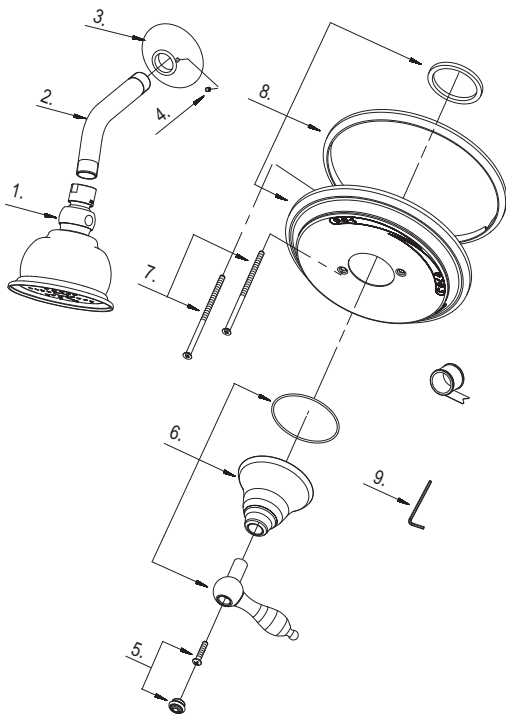

D501540T

Pressure Balance Shower Faucet Trim Kit

Garniture pour robinet à régulateur de pression pour douche

Kit de componentes exteriores para grifo de presión balanceada para ducha

D501540T (V4)

Illustrated Parts List
Liste de pièces illustrée
Lista ilustrada de partes

Replacement parts, call :
Les pièces de rechange, appelez :
Partes de reemplazo, llame :

1-888-328-2383
WWW.DANZE.COM

Model #	Finishes	Fini	Acabado
D501540T	Chrome	Chrome	Cromo
D501540BNT	Brushed Nickel	Nickel brossé	Níquel cepillado
D501540RBT	Oil Rubbed Bronze	Bronze poncé à l'huile	Bronce lustrado al aceite

Part Name	Nom de la pièce	Nombre de Parte	Part # # de pièce # de Parte
1° Showerhead	Pomme de douche	Cabeza de ducha	S1211405
2° Showerarm	Bras de douche	Brazo de ducha	A020002
3° Showerarm Flange	Bride de bras de douche	Brida del brazo de la ducha	A019007
4. Screw (M4 * 4 mm L)	Vis (M4 * 4 mm L)	Tornillo (M4 * 4 mm L)	A065121
5° Handle Cap	Capuchon de la manette	Tapón de la manija	A603405
6° Metal Handle Assembly	Assemblage de manette en métal	Ensamblaje de manija metálica	A602279
7. Screw Set	Ensemble de vis	Juego de tornillo	A608563
8° Escutcheon Assembly	Assemblage d'applique	Ensamblaje del escudo	A607222-51
9. Hex Wrench (H2.0 * 17 mm L * 49 mm L)	Clé hexagonale (H2.0 * 17 mm L * 49 mm L)	Llave hexagonal (H2.0 * 17 mm L * 49 mm L)	A031003