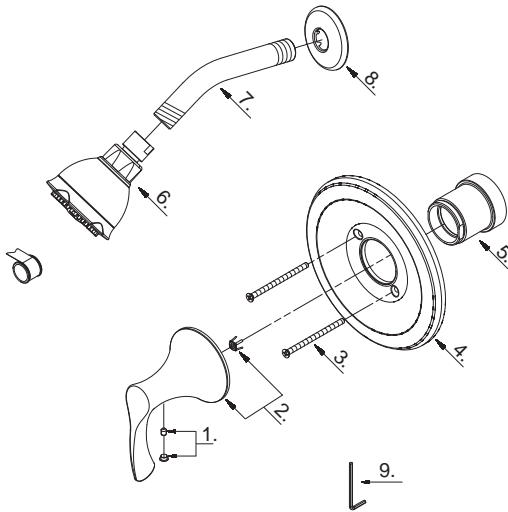

D510522T

Pressure Balance Shower Faucet Trim Kit
Garniture pour robinet à régulateur
de pression pour douche

Kit de componentes exteriores para
grifo de presión balanceada para ducha

D510522T (VA)

Illustrated Parts List

Liste de pièces illustrée

Lista ilustrada de partes

Replacement parts, call :
 Les pièces de rechange, appelez :
 Partes de reemplazo, llame :

1-888-328-2383
WWW.DANZE.COM

Model #	Finishes	Fini	Acabado
D510522T	Chrome	Chrome	Cromo
D510522BNT	Brushed Nickel	Nickel brossé	Níquel cepillado
D510522BRT	Tumbled Bronze	Bronze lustré	Bronce pulido

Part Name	Nom de la pièce	Nombre de Parte	Part # # de pièce # de Parte
1. Handle Insert & Screw	Pièce rapportée pour manettes et vis	Tapa de manijas y tornillo	A603378M
2. Metal Handle Assembly	Assemblage de manette en métal	Ensamblaje de manija metálicas	A602743
3. Screw Set	Ensemble de vis	Juego de tornillo	A668209
4. Escutcheon	Écusson	Escudo	A006493
5. Sleeve	Manchon	Manga	A041714
6. Shower Head	Pomme de douche	Cabeza de ducha	S1231304
7. Shower Arm	Bras de douche	Brazo de ducha	A020002
8. Shower Arm Flange	Bride de bras de douche	Brida del brazo de la ducha	A019001
9. Hex Wrench (H2.5* 19 mm L * 53 mm L)	Clé hexagonale (H2.5 * 19 mm L * 53 mm L)	Llave hexagonal (H2.5 * 19 mm L * 53 mm L)	A031000NI