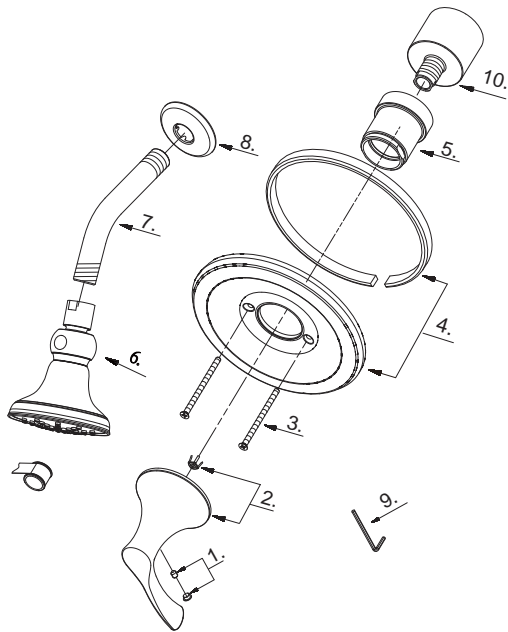

D513522T

Pressure Balance Shower Faucet Trim Kit
Garniture pour robinet à régulateur de pression pour douche

Kit de componentes exteriores para grifo de presión balanceada para ducha

D513522T (V1)

Illustrated Parts List Liste de pièces illustrée Lista ilustrada de partes

Replacement parts, call :
 Les pièces de rechange, appelez :
 Partes de reemplazo, llame :

1-888-328-2383
WWW.DANZE.COM

| Model # | Finishes | Fini | Acabado |
|----------|----------|--------|---------|
| D513522T | Chrome | Chrome | Cromo |

| Part Name | Nom de la pièce | Nombre de Parte | Part # # de pièce # de Parte |
|---------------------------------------|--|---|------------------------------------|
| 1. Handle Insert & Screw | Pièce rapportée pour manettes et vis | Tapa de manijas y tornillo | A603378M |
| 2°. Metal Handle Assembly | Assemblage de manette en métal | Ensamblaje de manija metálica | A602743 |
| 3°. Screw Set | Ensemble de vis | Juego de tornillo | A668209 |
| 4°. Escutcheon Assembly | Assemblage d'applique | Ensamblaje del escudo | A006493 |
| 5°. Sleeve | Manchon | Mango | A041714 |
| 6°. Showerhead | Pomme de douche | Cabeza de ducha | S1212G03 |
| 7°. Showerarm | Bras de douche | Brazo de ducha | A020002 |
| 8°. Showerarm Flange | Bride de bras de douche | Brida del brazo de la ducha | A019001 |
| 9. Hex Wrench (H2.5*19 mm L *53 mm L) | Clé hexagonale (H2.5*19 mm L *53 mm L) | Llave hexagonal (H2.5*19 mm L *53 mm L) | A031000NI |
| 10°. Lock Nut | Écrou de blocage | Contratuercas | A016257-Z |