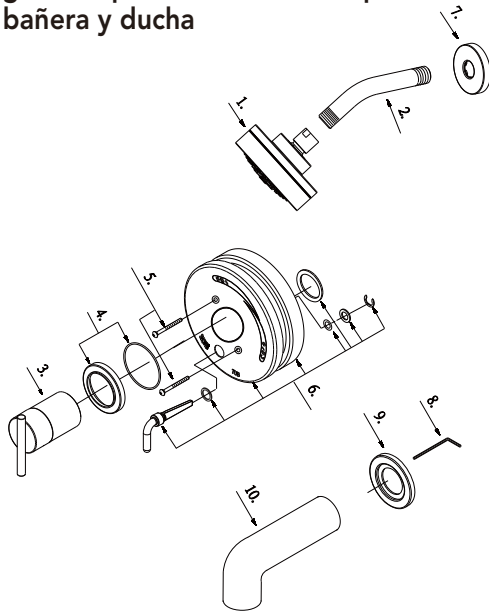

Illustrated Parts List

Liste de pièces illustrée

Lista ilustrada de partes

Replacement parts, call :
Les pièces de rechange, appelez :
Partes de reemplazo, llame :

1-888-328-2383
WWW.DANZE.COM

D510058T

Pressure Balance Tub and Shower Faucet Trim Kit

*Garniture pour robinet à régulateur
de pression pour bain et douche*

**Kit de componentes exteriores para
grifo de presión balanceada para
bañera y ducha**

D510058T (V1)

Model #	Finishes	Fini	Acabado
D510058T	Chrome	Chrome	Cromo
D510058BNT	Brushed Nickel	Nickel brossé	Níquel cepillado

Part Name	Nom de la pièce	Nombre de Parte	Part # # de pièce # de Parte
1°. Showerhead	Pomme de douche	Cabeza de ducha	S1255H04
2°. Showerarm	Bras de douche	Brazo de ducha	A020002
3°. Metal Handle Assembly	Assemblage de manette en métal	Ensamblaje de manija metálica	A602510
4°. Handle Trim Ring	Garniture circulaire de manette	Capuchón ornamental de la manija	A607210
5. Screw Set	Ensemble de vis	Juego de tornillo	A608563
6°. Escutcheon Assembly	Assemblage d'applique	Ensamblaje del escudo	A602710
7°. Showerarm Flange	Bride de bras de douche	Brida del brazo de la ducha	A019306
8. Hex Wrench (H3.18 *20 mm L * 90 mm L)	Clé hexagonale (H3.18 *20 mm L * 90 mm L)	Llave hexagonal (H3.18 *20 mm L * 90 mm L)	A031017
9°. Flange	Bride	Brida	A303037
10°. Spout Assembly	Assemblage du bec	Ensamblaje del vertedor	A523264