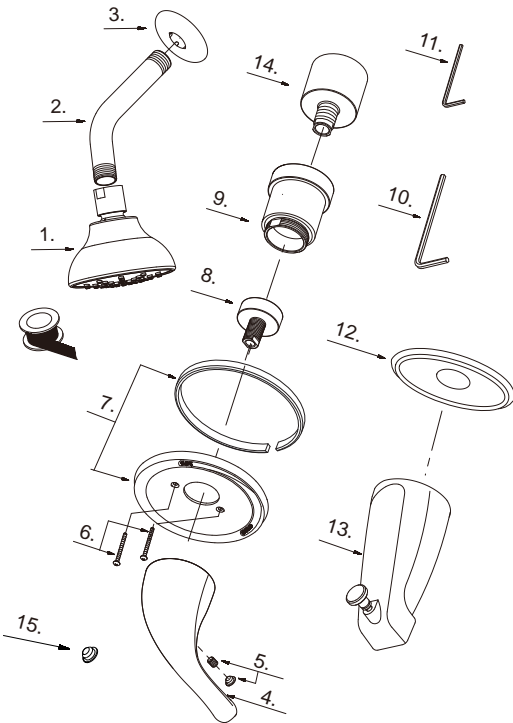

Illustrated Parts List

Liste de pièces illustrée

Lista ilustrada de partes

Replacement parts, call :
 Les pièces de rechange, appelez :
 Partes de reemplazo, llame :
1-888-328-2383
WWW.DANZE.COM

D503011T

Pressure Balance Tub and Shower Faucet Trim Kit

*Garniture pour robinet à régulateur
de pression pour bain et douche*

**Kit de componentes exteriores para
grifo de presión balanceada para
bañera y ducha**

D503011T (V1)

Model #	Finishes	Fini	Acabado
D503011T	Chrome	Chrome	Cromo

Part Name	Nom de la pièce	Nombre de Parte	Part # # de pièce # de Parte
1 ^o . Showerhead	Pomme de douche	Cabeza de ducha	S1212G02
2 ^o . Showerarm	Bras de douche	Brazo de ducha	A020002
3 ^o . Showerarm Flange	Bride de bras de douche	Brida del brazo de la ducha	A019001
4 ^o . Metal Handle	Manette en métal	Manija metálica	A069464
5. Handle Insert & Screw	Pièce rapportée pour manettes et vis	Tapa de manijas y tornillo	A603378M
6 ^o . Screw Set	Ensemble de vis	Juego de tornillo	A668209
7 ^o . Escutcheon Assembly	Assemblage d'applique	Ensamblaje del escudo	A006493
8 ^o . Base Nut	Écrou de base	Tuerca de la base	A009803
9 ^o . Sleeve	Manchon	Mango	A041714
10. Hex Wrench (H3.18 *20 mm L * 90 mm L)	Clé hexagonale (H3.18 *20 mm L * 90 mm L)	Llave hexagonal (H3.18 *20 mm L * 90 mm L)	A031017
11. Hex Wrench (H2.5 * 17 mm L * 49 mm L)	Clé hexagonale (H2.5 * 17 mm L * 49 mm L)	Llave hexagonal (H2.5 * 17 mm L * 49 mm L)	A031000NI
12 ^o . Flange	Bride	Brida	A303028
13 ^o . Spout Assembly	Assemblage du bec	Ensamblaje de vertedor	A523261
14 ^o . Lock Nut	Écrou de blocage	Contratuerca	A016257-Z
15. Handle Insert	Pièce rapportée pour manettes	Tapa de manijas	A028065