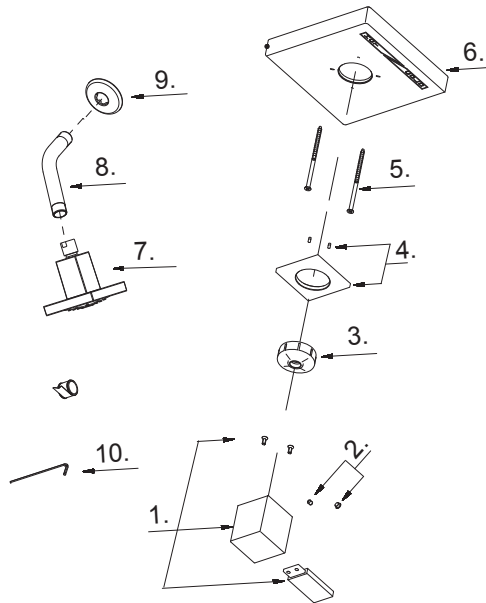

Illustrated Parts List

Liste de pièces illustrée

Lista ilustrada de partes

Replacement parts, call :
Les pièces de rechange, appelez :
Partes de reemplazo, llame :

1-888-328-2383
WWW.DANZE.COM

D502533T

Pressure Balance Shower Faucet Trim Kit

Garniture pour robinet à régulateur de pression pour douche

Kit de componentes exteriores para grifo de presión balanceada para ducha

Model #	Finishes	Fini	Acabado
D502533T	Chrome	Chrome	Cromo
D502533BNT	Brushed Nickel	Nickel brossé	Níquel cepillado

Part Name	Nom de la pièce	Nombre de Parte	Part # # de pièce # de Parte
1 ^o . Metal Handle Assembly	Assemblage de manette en métal	Ensamblaje de manija metálica	A602158
2. Handle Insert & Screw	Pièce rapportée pour manettes et vis	Tapa de manijas y tornillo	A603378M
3 ^o . Adapter	Adaptateur	Adaptador	A057169
4 ^o . Handle Trim Ring	Garniture circulaire de manette	Capuchón ornamental de la manija	A607428
5. Screw Set	Ensemble de vis	Juego de tornillo	A608563
6 ^o . Escutcheon	Écusson	Escudo	A006499
7 ^o . Showerhead	Pomme de douche	Cabeza de ducha	S1214409
8 ^o . Showerarm	Bras de douche	Brazo de ducha	A020002
9 ^o . Showerarm Flange	Bride de bras de douche	Brida del brazo de la ducha	A019001
10. Hex Wrench (H2.5 * 19 mm L * 53 mm L)	Clé hexagonale (H2.5 * 19 mm L * 53 mm L)	Llave hexagonal (H2.5 * 19 mm L * 53 mm L)	A031000NI