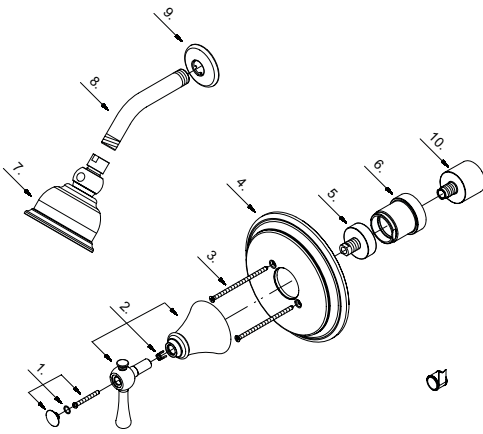

### Lista ilustrada de partes

Replacement parts, call :  
 Les pièces de rechange, appelez :  
 Partes de reemplazo, llame :  
**1-888-328-2383**  
**WWW.DANZE.COM**

**D500526T**

**Pressure Balance Shower Faucet Trim Kit**  
**Garniture pour robinet à régulateur de pression pour douche**  
**Kit de componentes exteriores para grifo de presión balanceada para ducha**

| Part Name                 | Nom de la pièce                | Nombre de Parte                | Part #<br># de pièce<br># de Parte |
|---------------------------|--------------------------------|--------------------------------|------------------------------------|
| 1. Handle Cap             | Capuchon de la manette         | Tapón de la manija             | A613065                            |
| 2°. Metal Handle Assembly | Assemblage de manette en métal | Ensamblaje de manija metálicas | A602754                            |
| 3. Screw Set              | Ensemble de vis                | Juego de tornillo              | A608564                            |
| 4°. Escutcheon Assembly   | Assemblage d'applique          | Ensamblaje del escudo          | A607222-51                         |
| 5°. Base Nut              | Écrou de base                  | Tuerca de la base              | A009803                            |
| 6°. Sleeve                | Manchon                        | Mango                          | A041714                            |
| 7°. Shower Head           | Pomme de douche                | Cabeza de ducha                | S1211406                           |
| 8°. Shower Arm            | Bras de douche                 | Brazo de ducha                 | A020002                            |
| 9°. Shower Arm Flange     | Bride de bras de douch         | Brida del brazo de la ducha    | A019001                            |
| 10°. Lock Nut             | Écrou de blocage               | Contratuerca                   | A016257-Z                          |