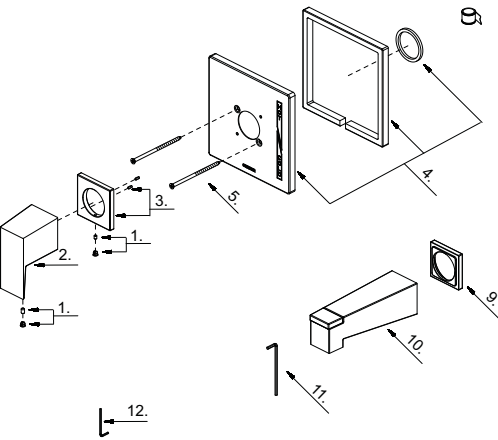

Illustrated Parts List

Liste de pièces illustrée

Lista ilustrada de partes

Replacement parts, call :
 Les pièces de rechange, appelez :
 Partes de reemplazo, llame :
1-888-328-2383
WWW.DANZE.COM

D500062T

Pressure Balance Tub and Shower Faucet Trim Kit

*Garniture pour robinet à régulateur
 de pression pour bain et douche*

**Kit de componentes exteriores para
 grifo de presión balanceada para
 bañera y ducha**

D500062T (V1)

Model #	Finishes	Fini	Acabado
D500062T	Chrome	Chrome	Cromo
D500062BNT	Brushed Nickel	Nickel brossé	Níquel cepillado

Part Name	Nom de la pièce	Nombre de Parte	Part # # de pièce # de Parte
1 ^o . Handle Insert&Screw	Pièce rapportée pour manettes et vis	Tapa de manijas y tornillo	A613197
2 ^o . Metal Handle	Manette en métal	Manija metálica	A069261
3 ^o . Handle Trim Ring	Garniture circulaire de manette	Capuchón ornamental de la manija	A607731
4 ^o . Escutcheon Assembly	Assemblage d'applique	Ensamblaje del escudo	A607851-51
5 ^o . Screw set(2PCS)	Ensemble de vis (2PCS)	Juego de tornillo (2PCS)	A608564
6 ^o . Shower Flange	Colle de douche	Brida de ducha	A019365
7 ^o . Shower Arm	Bras de douche	Brazo de ducha	A604663
8 ^o . Shower Head	Pomme de douche	Cabeza de ducha	S1215807
9 ^o . Spout Escutcheon	Écusson de bec	Escudo del vertedor	A303096
10 ^o . Spout Assembly	Assemblage du bec	Ensamblaje del vertedor	A523163
11. Hex Wrench (H3.18 *20 mm L * 90 mm L)	Clé hexagonale (H3.18 *20 mm L * 90 mm L)	Llave hexagonal (H3.18 *20 mm L * 90 mm L)	A031017
12. Hex wrench (H2.5 * 19 mm L * 53 mm L)	Clé hexagonale (H2.5 * 19 mm L * 53 mm L)	Llave hexagonal (H2.5 * 19 mm L * 53 mm L)	A031000NI