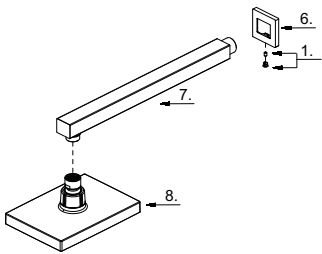

Illustrated Parts List

Liste de pièces illustrée

Lista ilustrada de partes

Replacement parts, call :
 Les pièces de rechange, appelez :
 Partes de reemplazo, llame :
1-888-328-2383
WWW.DANZE.COM

D500062T

Pressure Balance Tub and Shower Faucet Trim Kit

*Garniture pour robinet à régulateur
 de pression pour bain et douche*

**Kit de componentes exteriores para
 grifo de presión balanceada para
 bañera y ducha**

D500062T (V1)

Model #	Finishes	Fini	Acabado
D500062T	Chrome	Chrome	Cromo
D500062BNT	Brushed Nickel	Nickel brossé	Níquel cepillado

Part Name	Nom de la pièce	Nombre de Parte	Part # # de pièce # de Parte
1 ^o . Handle Insert&Screw	Pièce rapportée pour manettes et vis	Tapa de manijas y tornillo	A613197
2 ^o . Metal Handle	Manette en métal	Manija metálica	A069261
3 ^o . Handle Trim Ring	Garniture circulaire de manette	Capuchón ornamental de la manija	A607731
4 ^o . Escutcheon Assembly	Assemblage d'applique	Ensamblaje del escudo	A607851-51
5 ^o . Screw set(2PCS)	Ensemble de vis (2PCS)	Juego de tornillo (2PCS)	A608564
6 ^o . Shower Flange	Colle de douche	Brida de ducha	A019365
7 ^o . Shower Arm	Bras de douche	Brazo de ducha	A604663
8 ^o . Shower Head	Pomme de douche	Cabeza de ducha	S1215807
9 ^o . Spout Escutcheon	Écusson de bec	Escudo del vertedor	A303096
10 ^o . Spout Assembly	Assemblage du bec	Ensamblaje del vertedor	A523163
11. Hex Wrench (H3.18 *20 mm L * 90 mm L)	Clé hexagonale (H3.18 *20 mm L * 90 mm L)	Llave hexagonal (H3.18 *20 mm L * 90 mm L)	A031017
12. Hex wrench (H2.5 * 19 mm L * 53 mm L)	Clé hexagonale (H2.5 * 19 mm L * 53 mm L)	Llave hexagonal (H2.5 * 19 mm L * 53 mm L)	A031000NI