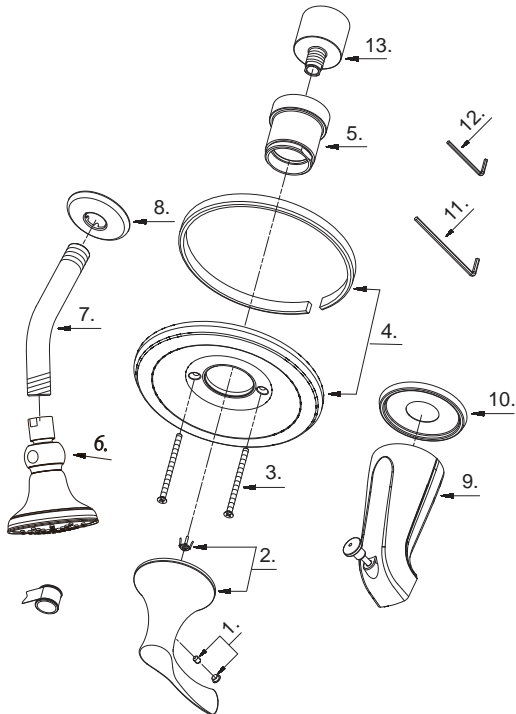

Illustrated Parts List Liste de pièces illustrée Lista ilustrada de partes

Replacement parts, call :
Les pièces de rechange, appelez :
Partes de reemplazo, llame :

1-888-328-2383
WWW.DANZE.COM

D500022T

Pressure Balance Tub and Shower Faucet Trim Kit

*Garniture pour robinet à régulateur
de pression pour bain et douche*

**Kit de componentes exteriores para
grifo de presión balanceada para
bañera y ducha**

D500022T (V1)

Model #	Finishes	Fini	Acabado
D500022T	Chrome	Chrome	Cromo
D500022BNT	Brushed Nickel	Nickel brossé	Níquel cepillado
D500022BRT	Tumbled Bronze	Bronze lustré	Bronce pulido

Part Name	Nom de la pièce	Nombre de Parte	Part # # de pièce # de Parte
1. Handle Insert & Screw	Pièce rapportée pour manettes et vis	Tapa de manijas y tornillo	A603378M
2. Metal Handle Assembly	Assemblage de manette en métal	Ensamblaje de manija metálica	A602743
3. Screw Set	Ensemble de vis	Juego de tornillo	A668209
4. Escutcheon Assembly	Assemblage d'applique	Ensamblaje del escudo	A006493
5. Sleeve	Manchon	Mango	A041714
6. Showerhead	Pomme de douche	Cabeza de ducha	S1215G03
7. Showerarm	Bras de douche	Brazo de ducha	A020002
8. Showerarm Flange	Bride de bras de douche	Brida del brazo de la ducha	A019001
9. Spout	Bec	Vertedor	A523261
10. Spout Escutcheon	Écusson de bec	Escudo del vertedor	A303028
11. Hex Wrench (H3.18 *20 mm L * 90 mm L)	Clé hexagonale (H3.18 *20 mm L * 90 mm L)	Llave hexagonal (H3.18 *20 mm L * 90 mm L)	A031017
12. Hex Wrench (H2.5*19 mm L *53 mm L)	Clé hexagonale (H2.5*19 mm L *53 mm L)	Llave hexagonal (H2.5*19 mm L *53 mm L)	A031000NI
13. Lock Nut	Écrou de blocage	Contratuercia	A016257-Z