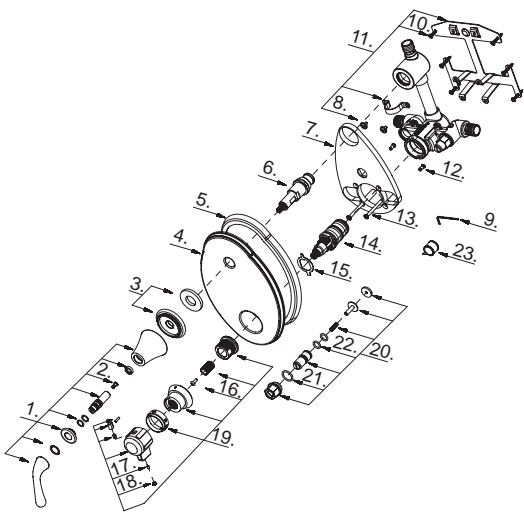

D560156 (V2)

Part Name	Nom de la pièce	Nombre de Parte	Part # # de pièce # de Parte
1 . Metal Handle Assembly	Assemblage de manette en métal	Ensamblaje de manija metálicas	A602036
2. Screw (3/16" - 24 * 3/8" L)	Vis (3/16 po - 24 * 3/8 po L)	Tornillo (3/16 pulg. - 24 * 3/8 pulg. L)	A008612
3 . Handle Trim Ring	Garniture circulaire de manette	Capuchón ornamental de la manija	A607465
4 . Escutcheon	Écusson	Escudo	A006416-50
5. Escutcheon Seal	Rondelle étanche pour écusson	Sello para escudo	A010789
6. Volume Control Cartridge	Cartouche de contrôle de volume	Cartucho de Control de volumen	A507875
7. Plaster Guard	Protège-plâtre	Placa para pared	A127205
8. Screw (3/16" - 24 * 5/16" L)	Vis (3/16 po - 24 * 5/16 po L)	Tornillo (3/16 pulg. - 24 * 5/16 pulg. L)	A008013
9. Hex Wrench (H2.0 * 17 mm L * 49 mm L)	Clé hexagonale (H2.0 * 17 mm L * 49 mm L)	Llave hexagonal (H2.0 * 17 mm L * 49 mm L)	A031003
10. Nail (ST3.5 * 1-3/16 mm L)	Clou (ST3.5 * 1-3/16 mm L)	Clavo (ST3.5 * 1-3/16 mm L)	A075022
11. Mounting Bracket	Support de fixation	Soporte de montaje	A603013
12. Screw (3/16" - 24 * 7/16" L)	Vis (3/16 po - 24 * 7/16 po L)	Tornillo (3/16 pulg. - 24 * 7/16 pulg. L)	A008283
13. Screw (3/16" - 24 * 1- 7/8" L)	Vis (3/16 po - 24 * 1- 7/8 po L)	Tornillo (3/16 pulg. - 24 * 1- 7/8 pulg. L)	A008011
14. Thermo Cartridge	Cartouche thermostatique	Cartucho termostática	A507874
15. Lock Washer	Rondelle frein	Arandela de presión	A120220
16. Screw (M4 * 12 mm L)	Vis (M4 * 12 mm L)	Tornillo (M4 * 12 mm L)	A008063
17. Screw (M4 * 5 mm L)	Vis (M4 * 5 mm L)	Tornillo (M4 * 5 mm L)	A008191
18. Handle Cap	Capuchon de la manette	Tapón	A028046M
19 . Handle Assembly	Assemblage de manette	Ensamblaje de manija	A602006
20. Check Valve	Clapet de non-retour	Válvula de control	A603923
21. O-Ring (Ø11/16" ID * Ø7/8" OD)	Joint torique (Ø11/16 po ID* Ø7/8 po OD)	Empaque circular (Ø11/16 pulg. ID* Ø7/8 pulg. OD)	A063060
22. O-Ring (Ø7/16" ID * Ø5/8" OD)	Joint torique (Ø7/16 po ID* Ø5/8 po OD)	Empaque circular (Ø7/16 pulg. ID* Ø5/8 pulg. OD)	A048038
23. Pipe Tape	Ruban pour tuyau	Cinta selladora para rosca	A203000