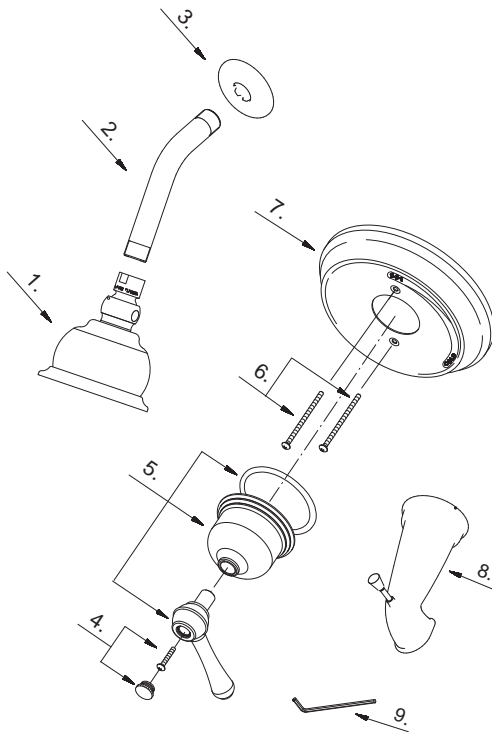

D510057T

**Pressure Balance Tub and Shower
Faucet Trim Kit**

*Garniture pour robinet à régulateur
de pression pour bain et douche*

**Kit de componentes exteriores para
grifo de presión balanceada para
bañera y ducha**

D510057T (VA)

**Illustrated Parts List
Liste de pièces illustrée
Lista ilustrada de partes**

Replacement parts, call :
Les pièces de rechange, appelez :
Partes de reemplazo, llame :

1-888-328-2383
WWW.DANZE.COM

Model #	Finishes	Fini	Acabado
D510057T	Chrome	Chrome	Cromo
D510057BNT	Brushed Nickel	Nickel brossé	Níquel cepillado
D510057RBT	Oil Rub Bronze	Bronze poncé à l'huile	Bronce lustrado al aceite

Part Name	Nom de la pièce	Nombre de Parte	Part # # de pièce # de Parte
1. Shower Head	Pomme de douche	Cabeza de ducha	S1111401
2. Shower Arm	Bras de douche	Brazo de ducha	A020002
3. Shower Arm Flange	Bride de bras de douche	Brida del brazo de la ducha	A019001
4. Handle Cap	Capuchon de la manette	Tapón	A603413
5. Metal Handle Assembly	Assemblage de manette en métal	Ensamblaje de manija metálicas	A602270
6. Screw Set	Ensemble de vis	Juego de tornillo	A608563
7. Escutcheon	Écusson	Escudo	A006497
8. Spout Assembly	Assemblage du bec	Ensamblaje de vertedor	A523912
9. Hex Wrench (H3.18*20 mm L *90 mm L)	Clé hexagonale (H3.18*20 mm L *90 mm L)	Llave hexagonal (H3.18*20 mm L *90 mm L)	A031017