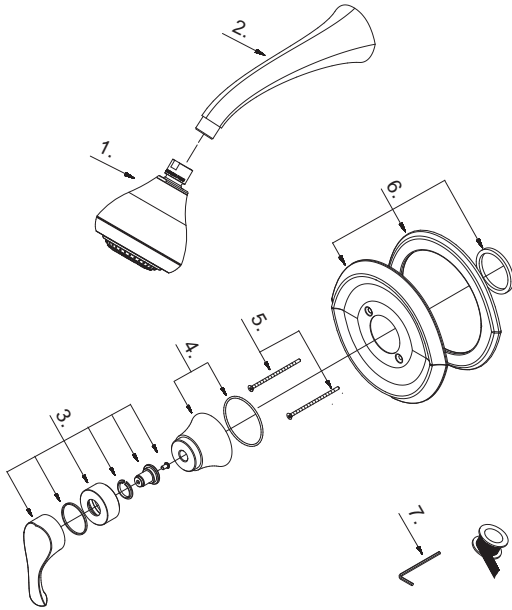

## Liste de pièces illustrée

### Lista ilustrada de partes

Replacement parts, call :  
 Les pièces de rechange, appelez :  
 Partes de reemplazo, llame :  
**1-888-328-2383**  
**WWW.DANZE.COM**

**D500546T**

**Pressure Balance Shower Faucet**  
**Robinet à régulateur de pression pour**  
**douche**  
**Grifo de presión balanceada para**  
**ducha**

Model #	Finishes	Fini	Acabado
D500546T	Chrome	Chrome	Cromo
D500546BNT	Brushed Nickel	Nickel brossé	Níquel cepillado

Part Name	Nom de la pièce	Nombre de Partie	Part # # de pièce # de Parte
1 <sup>o</sup> . Shower Head	Pomme de douche	Cabeza de ducha	S1330400
2 <sup>o</sup> . Shower Arm	Bras de douche	Brazo de ducha	A558951
3 <sup>o</sup> . Metal Handle Assembly	Assemblage de manette en métal	Ensamblaje de manija metálicas	A602112
4 <sup>o</sup> . Handle Base	Base de la manette	Base de manija	A607967
5. Screw Set	Ensemble de vis	Juego de tornillo	A608550
6 <sup>o</sup> . Escutcheon Assembly	Assemblage d'applique	Ensamblaje del escudo	A603096-51
7. Hex Wrench (H3.18 * 20 mm L * 90 mm L)	Clé hexagonale (H3.18 * 20 mm L * 90 mm L)	Llave hexagonal (H3.18 * 20 mm L * 90 mm L)	A031017