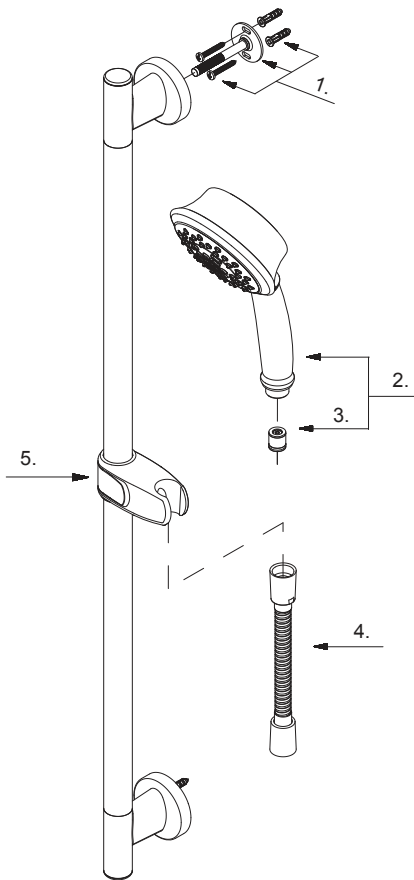

D461723

Versa™ Slide Bar Assembly

Ensemble de douche à main sur barre coulissante Versa™

Ensamblaje de ducha de mano con barra Versa™

D461723 (VA)

Illustrated Parts List
Liste de pièces illustrée
Lista ilustrada de partes

Replacement parts, call :
 Les pièces de rechange, appelez :
 Partes de reemplazo, llame :

1-888-328-2383
WWW.DANZE.COM

| Model # | Finishes | Fini | Acabado |
|-----------|-------------------|------------------------|---------------------------|
| D461723 | Chrome | Chrome | Cromo |
| D461723BN | Brushed Nickel | Nickel brossé | Níquel cepillado |
| D461723BR | Tumbled Bronze | Bronze lustré | Bronce pulido |
| D461723RB | Oil Rubbed Bronze | Bronze poncé à l'huile | Bronce lustrado al aceite |

| Part Name | Nom de la pièce | Nombre de Partie | Part # # de pièce # de Parte |
|--------------------------------|----------------------------------------------|----------------------------------------|------------------------------------|
| 1°. Post Stud Assembly | Ensemble du matériel de fixation des poteaux | Juego de ferretería de montaje | A290264 |
| 2. Handshower | Douche à main | Ducha de mano | S2251H07 |
| 3. Flow Controller/Check Valve | Régulateur de débit / clapet de non-retour | Regulador de caudal/válvula de control | A519009 |
| 4°. 72" Metal Hose | Tuyau en métal de 72 po (182,9 cm) | Manguera en metal de 72 pulg. | A105016 |
| 5°. Slide Body | Support coulissant | Pieza deslizante | A66G371 |