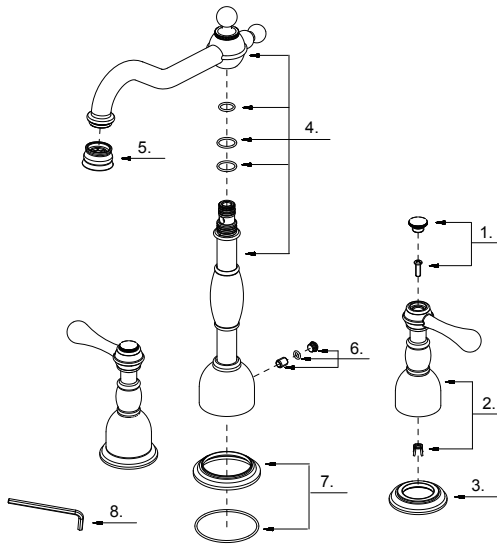

D306957T

Illustrated Parts List

Liste de pièces illustrée

Lista ilustrada de partes

Replacement parts, call :
 Les pièces de rechange, appelez :
 Partes de reemplazo, llame :
1-888-328-2383
WWW.DANZE.COM

Model #	Finishes	Fini	Acabado
D306957T	Chrome	Chrome	Cromo
D306957BNT	Brushed Nickel	Nickel brossé	Níquel cepillado
D306957BRT	Tumbled Bronze	Bronze lustré	Bronce pulido
D306957PNVT	Polished Nickel	Nickel poli	Níquel lustrado
D306957RBT	Oil Rub Bronze	Bronze poncé à l'huile	Bronce lustrado al aceite

Roman Tub Faucet Trim Kit

Ensemble de garniture pour bain romain

Kit de componentes exteriores para bañera romana

D306957T (VA)

Part Name	Nom de la pièce	Nombre de Parte	Part # # de pièce # de Parte
1°. Handle Cap	Capuchon de la manette	Tapón	A603502
2°. Metal Handle Assembly	Assemblage de manette en métal	Ensamblaje de manija metálicas	A602802
3°. Handle Trim Ring	Garniture circulaire de manette	Capuchón ornamental de la manija	A215039
4°. Spout Assembly	Assemblage du bec	Ensamblaje de vertedor	A606093
5°. Aerator	Brise-jet	Aireador	A500037N
6°. Spout Insert & Screw	Pièce rapportée de bec et vis	Ensamblaje de vertedory tornillo	A603581
7°. Spout Trim Ring	Garniture circulaire du bec	Anillo ornamental del grifo	A607364
8. Hex Wrench (H4.0 *20mm L*70mm L)	Clé hexagonale (H4.0 * 20 mm L* 70 mm L)	Llave hexagona (H4.0 * 20 mm L* 70 mm L)	A031011