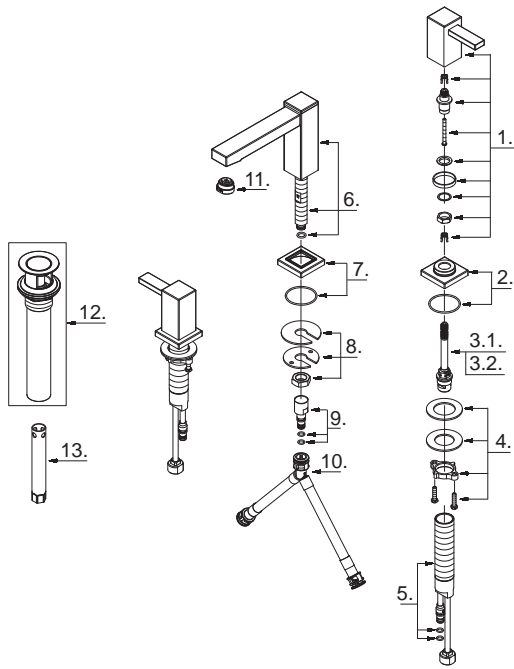

Illustrated Parts List

Liste de pièces illustrée

Lista ilustrada de partes

Replacement parts, call :
Les pièces de rechange, appelez :
Partes de reemplazo, llame :

1-888-328-2383
WWW.DANZE.COM

D304033

Two Handle Lavatory Faucet

Robinet de lavabo à deux manettes

Grifo para lavabo con dos manijas

Model #	Finishes	Fini	Acabado
D304033	Chrome	Chrome	Cromo
D304033BN	Brushed Nickel	Nickel brossé	Níquel cepillado

D304033 (VA)

Part Name	Nom de la pièce	Nombre de Partie	Part # # de pièce # de Parte
1 ^o . Metal Handle Assembly	Assemblage de manette en métal	Ensamblaje de manija metálicas	A602303
2 ^o . Handle Trim Ring	Garniture circulaire de manette	Capuchón ornamental de la manija	A607558
3.1. Ceramic Disc Cartridge - Cold	Cartouche à disque en céramique - froid	Cartucho de disco cerámico - frío	A507872W
3.2. Ceramic Disc Cartridge - Hot	Cartouche à disque en céramique - chaud	Cartucho de disco cerámico - caliente	A507871W
4. Mounting Hardware Assembly	Assemblage du matériel de fixation	Ensamblaje de ferreteria de montaje	A603891
5. Handle Valve Body	Corps de robinet (manette)	Válvula de la manija	A601203W
6 ^o . Spout Assembly	Assemblage du bec	Ensamblaje de vertedor	A606092W
7 ^o . Spout Trim Ring	Garniture circulaire de bec	Anillo ornamental del grifo	A607557
8. Mounting Hardware Assembly	Assemblage du matériel de fixation	Ensamblaje de ferreteria de montaje	A603233
9. Spout Shank Assembly	Assemblage de tige de bec	Ensamblaje del vástago del vertedor	A603497N
10. Supply Hose	Tuyau d'alimentation d'eau	Tubo de suministro de agua	A135141N
11 ^o . Aerator	Brise-jet	Aireador	A500001N
12 ^o . Touch Down Drain	Goulotte de vidange	Ensamblaje de desagüe	A505918
13. Sleeve Wrench	Clé Manchon	Llave Manga	A031240