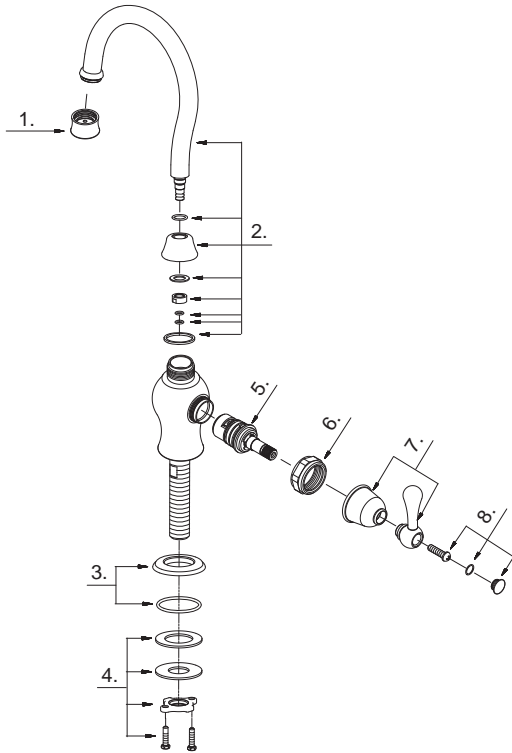

### Lista ilustrada de partes

Replacement parts, call :  
 Les pièces de rechange, appelez :  
 Partes de reemplazo, llame :

**1-888-328-2383**  
**WWW.DANZE.COM**

**D152012**

#### Grifo de bar con una manija

Model #	Finishes	Fini	Acabado
D152012	Chrome	Chrome	Cromo
D152012SS	Stainless Steel	Acier inoxydable	Acero inoxidable

Part Name	Nom de la pièce	Nombre de Partie	Part # # de pièce # de Parte
1 . Aerator	Brise-jet	Aireador	A500746N
2 . Spout Assembly	Assemblage du bec	Ensamblaje de vertedor	A606353W
3 . Trim Ring	Garniture circulaire	Argolla ornamental	A607231
4 . Mounting Hardware Assembly	Assemblage du matériel de fixation	Ensamblaje de ferreteria de montaje	A603223
5 . Ceramic Disc Cartridge	Cartouche à disque en céramique	Cartucho de disco cerámico	A507071W
6 . Lock Nut	Écrou de blocage	Contratuerca	A016022
7 . Metal Handle Assembly	Assemblage de manette en métal	Ensamblaje de manija metálicas	A602259
8 . Handle Cap	Capuchon de la manette	Tapón	A603381