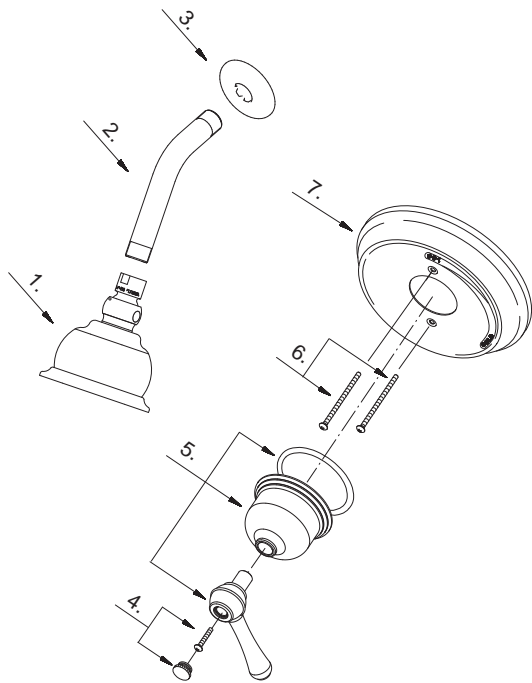

D510557T

Pressure Balance Shower Faucet Trim Kit

Garniture pour robinet à régulateur de pression pour douche

Kit de componentes exteriores para grifo de presión balanceada para ducha

D510557T (VA)

Illustrated Parts List
Liste de pièces illustrée
Lista ilustrada de partes

Replacement parts, call :
Les pièces de rechange, appelez :
Partes de reemplazo, llame :

1-888-328-2383
WWW.DANZE.COM

Model #	Finishes	Fini	Acabado
D510557T	Chrome	Chrome	Cromo
D510557BNT	Brushed Nickel	Nickel brossé	Níquel cepillado
D510557RBT	Oil Rub Bronze	Bronze poncé à l'huile	Bronce lustrado al aceite

Part Name	Nom de la pièce	Nombre de Partie	Part # # de pièce # de Parte
1. Shower Head	Pomme de douche	Cabeza de ducha	S1111401
2. Shower Arm	Bras de douche	Brazo de ducha	A020002
3. Shower Arm Flange	Bride de bras de douche	Brida del brazo de la ducha	A0190001
4. Handle Cap	Capuchon de la manette	Tapón	A603413
5. Metal Handle Assembly	Assemblage de manette en métal	Ensamblaje de manija metálicas	A602270
6. Screw Set	Ensemble de vis	Juego de tornillo	A608563
7. Escutcheon	Écusson	Escudo	A006497