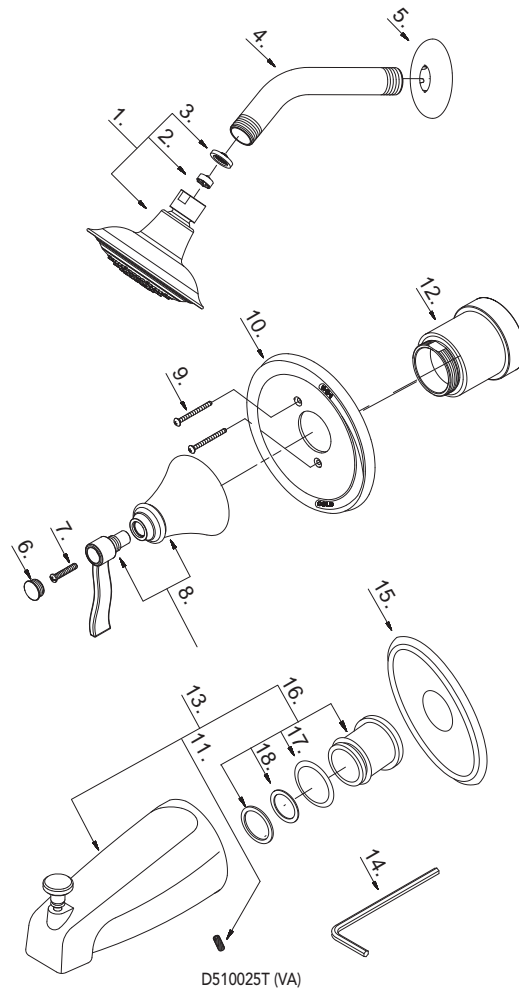

Replacement Parts / Repuestos / Pièces de rechange

- | | |
|---|------------|
| 1 . Shower Head/Cabeza de ducha/Pomme de douche | S1215H00 |
| 2 . Flow Restrictor/Limitador de flujo/Réducteur de débit | A519015N |
| 3 . Screen Washer/Arandela con criba/Tamis et rondelle | A112383 |
| 4 . Shower Arm/Brazo de ducha/Bras de douche | A020002 |
| 5 . Shower Arm Flange/Brida del brazo de la ducha/Bride de bras de douche | A019001 |
| 6 . Index Button/Indicador de temperatura/Repère de température | A206211 |
| 7 . Screw(3/16" - 24 * 1" L)/Tornillos (3/16 pulg. - 24 * 1 pulg. L)/Vis (3/16 po - 24 * 1 po L) | A008517 |
| 8 . Metal Handle Assembly/Ensamblaje de manija metálicas/Assemblage de manette en métal | A602073 |
| 9 . Screw (3/16" -24 * 2-15/16" L)/Tornillos (3/16 pulg. - 24 * 2-15/16 pulg. L)/Vis (3/16 po - 24 * 2-15/16 po L) | A075143 |
| 10 . Escutcheon/Escudo/Écusson | A006493-50 |
| 11 . Screw (1/4" - 20 UNC * 5/8" L)/Tornillos (1/4 pulg. - 20 UNC * 5/8 pulg. L)/Vis (1/4 po - 20 UNC * 5/8 po L) | A017154 |
| 12 . Sleeve/Manga/Manchon | A041714 |
| 13 . Spout W/Diverter/Vertedor con cambiador de flujo/Bec avec inverseur | A523261 |
| 14 . Hex Wrench (H3.18 * 20 mm L * 90 mm L)/Llave hexagonal (H3.18 * 20 mm L * 90 mm L)/Clé hexagonale (H3.18 * 20 mm L * 90 mm L) | A031017 |
| 15 . Spout Escutcheon/Escudo del vertedor/Écusson de bec | A303028 |
| 16 . Spout Sleeve Assembly/Ensamblaje del manga de vertedor/Assemblage de manchon de bec | A603187 |
| 17 . O-Ring (Ø13/16" ID * Ø1" OD)/Empaque circular (Ø13/16 pulg. ID * Ø1 pulg. OD)/Joint torique (Ø13/16 po ID * Ø1 po OD) | A004518 |
| 18 . O-Ring (Ø9/16" ID * Ø13/16" OD)/Empaque circular (Ø9/16 pulg. ID * Ø13/16 pulg. OD)/Joint torique (Ø9/16 po ID * Ø13/16 po OD) | A004517 |