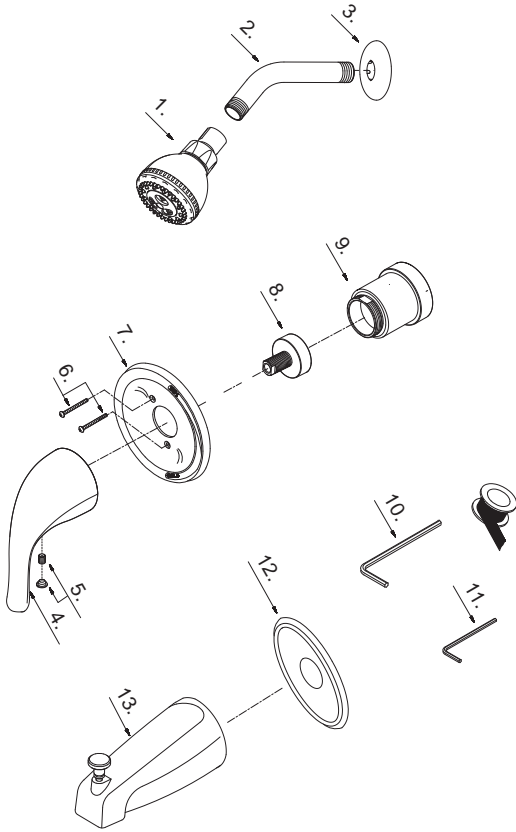

D510011T

**Pressure Balance Tub and Shower
Faucet**

**Robinet à régulateur de pression pour
bain et douche**

**Grifo de presión balanceada para
bañera y ducha**

D510011T (VA)

**Illustrated Parts List
Liste de pièces illustrée
Lista ilustrada de partes**

Replacement parts, call :
Les pièces de rechange, appelez :
Partes de reemplazo, llame :

1-888-328-2383
WWW.DANZE.COM

Model #	Finishes	Fini	Acabado
D510011T	Chrome	Chrome	Cromo
D510011BNT	Brushed Nickel	Nickel brossé	Níquel cepillado
D510011CPBVT	Chrome with Polished Brass Accents	Chrome avec accents en laiton poli	Cromo con ornamentación de bronce lustrado

Part Name	Nom de la pièce	Nombre de Parte	Part # # de pièce # de Parte
1°. Shower Head	Pomme de douche	Cabeza de ducha	S1221302-GB
2°. Shower Arm	Bras de douche	Brazo de ducha	A020002
3°. Shower Arm Flange	Bride de bras de douche	Brida del brazo de la ducha	A019001
4°. Metal Handle	Manette en métal	Manija metálicas	A069464
5. Handle Insert & Screw	Pièce rapportée pour manettes et vis	Tapa de manijas y tornillo	A66D569
6°. Screw Set	Ensemble de vis	Juego de tornillo	A668209
7°. Escutcheon	Écusson	Escudo	A006493
8°. Base Nut	Écrou de base	Tuerca de la base	A009803
9°. Sleeve	Manchon	Manga	A041714
10. Hex Wrench (H3.18 * 20 mm L)	Clé hexagonale (H3.18 * 20 mm L)	Llave hexagonal (H3.18 * 20 mm L)	A031017
11. Hex Wrench (H2.5 * 17 mm L)	Clé hexagonale (H2.5 * 17 mm L)	Llave hexagonal (H2.5 * 17 mm L)	A031000
12°. Flange	Bride	Brida	A303028
13°. Spout Assembly	Assemblage du bec	Ensamblaje de vertedor	A523261