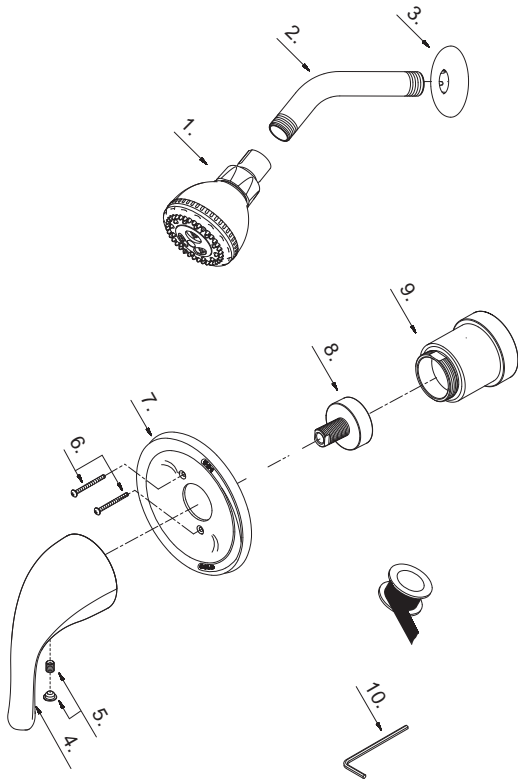

Illustrated Parts List

Liste de pièces illustrée

Lista ilustrada de partes

Replacement parts, call :
Les pièces de rechange, appelez :
Partes de reemplazo, llame :

1-888-328-2383
WWW.DANZE.COM

D500511T

Pressure Balance Shower Faucet
Robinet à régulateur de pression pour
douche
Grifo de presión balanceada para
ducha

Model #	Finishes	Fini	Acabado
D500511T	Chrome	Chrome	Cromo
D500511BNT	Brushed Nickel	Nickel brossé	Níquel cepillado

Part Name	Nom de la pièce	Nombre de Parte	Part # # de pièce # de Parte
1°. Shower Head	Pomme de douche	Cabeza de ducha	S1221302-GB
2°. Shower Arm	Bras de douche	Brazo de ducha	A020002
3°. Shower Arm Flange	Bride de bras de douche	Brida del brazo de la ducha	A019001
4°. Metal Handle	Manette en métal	Manija metálicas	A069464
5. Handle Insert & Screw	Pièce rapportée pour manettes et vis	Tapa de manijas y tornillo	A66D569
6°. Screw Set	Ensemble de vis	Juego de tornillo	A668209
7°. Escutcheon	Écusson	Escudo	A006493
8°. Base Nut	Écrou de base	Tuerca de la base	A009803
9°. Sleeve	Manchon	Manga	A041714
10. Hex Wrench (H2.5 * 17 mm L * 49 mm L)	Clé hexagonale (H2.5 * 17 mm L * 49 mm L)	Llave hexagonal (H2.5 * 17 mm L * 49 mm L)	A031000