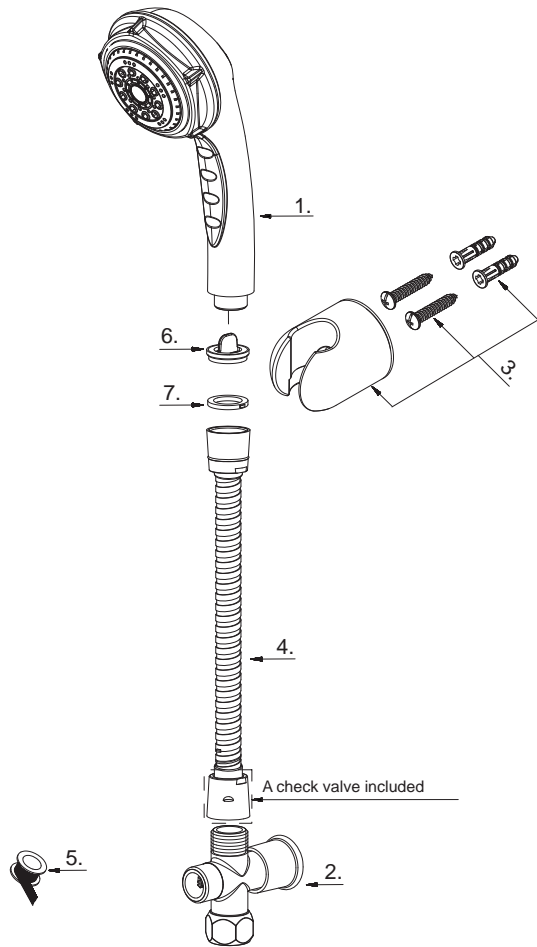

Danze®

D464608

Multi-Function Personal Shower Kit
Ensemble de douche personnel
Ducha de mano multifuncional

Illustrated Parts List
Liste de pièces illustrée
Lista ilustrada de partes

Replacement parts, call :
 Les pièces de rechange, appelez :
 Partes de reemplazo, llame :
1-888-328-2383
WWW.DANZE.COM

Model #	Finishes	Fini	Acabado
D464608	Chrome	Chrome	Cromo
D464608BN	Brushed Nickel	Nickel brossé	Níquel cepillado
D464608RB	Oil Rub Bronze l'huile	Bronze poncé à al aceite	Bronce lustrado

Part Name	Nom de la pièce	Nombre de Partie	Part # # de pièce # de Parte
1° Shower Head	Pomme de douche	Cabeza de ducha	S2231G01
2° Diverter	Dispositif de derivation	Transferencia	A501339
3° Bracket Assembly	Assemblage de support	Ensamblaje del soporte	A607957
4° Stainless Steel Hose (A check valve included)	Boyau en acier inoxydable (Avec Clapet de non-retour)	Boyau en acier inoxydable xinoxidable (Con Válvula de control)	A105742
5. Pipe Tape	Ruban pour tuyau	Cinta selladora para rosca	A203000
6. Washer	Rondelle	Arandela	A112383
7. Seal	Rondelle étanche	Sello	A010898