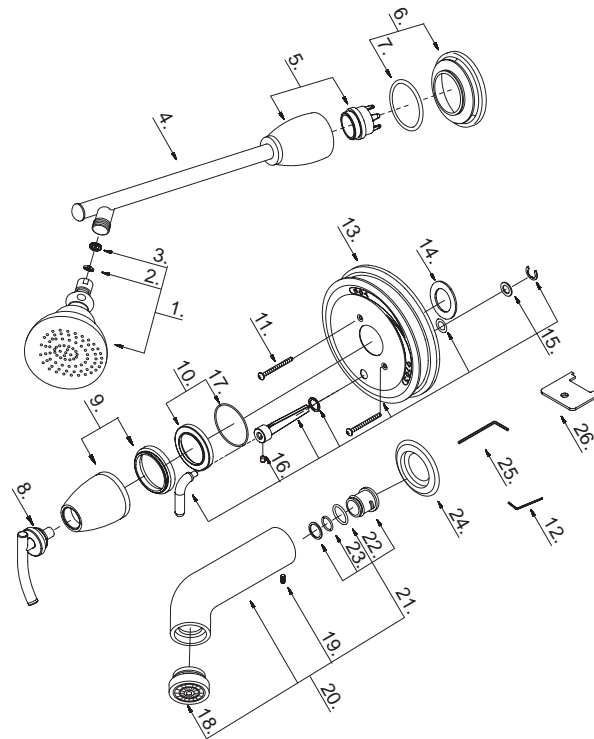

Replacement Parts / Repuestos / Pièces de rechange

D504054T (V4)

1 . Shower Head/Cabeza de ducha/Pomme de douche	S1110403
2 . Screen Washer/Arandela con criba/Tamis et rondelle	A022028
3 . Flow Restrictor/Limitador de flujo/Réducteur de débit	A113011
4 . Shower Arm/Brazo de ducha/Bras de douche	A603248
5 . Canopy/Cubierta/Garniture	A603249
6 . Flange/Brida/Bride	A603977
7 . O-Ring (Ø2" ID * Ø2-3/16" OD)/Empaque circular (Ø2 pulg. ID * Ø2-3/16 pulg. OD)/Joint torique (Ø2 po ID * Ø2-3/16 po OD)	A048062
8 . Metal Handle assembly/Ensamblaje de manija metálicas/Assemblage de manette en métal	A602590
9 . Canopy Set/Juego de cobertura/Ensemble de garniture	A603968
10 . Base/Base/Base	A607210
11 . Screw (3/16" - 24 * 2-15/16" L)/Tornillo (3/16 pulg. - 24 * 2-15/16 pulg. L)/Vis (3/16 po - 24 * 2-15/16 po L)	A075043
12 . Hex Wrench (H2.5 * 19mm L * 53mm L)/Llave hexagonal (H2.5 * 19mm L * 53mm L)/Clé hexagonale (H2.5 * 19mm L * 53mm L)	A031000
13 . Escutcheon Seal/Sello para escudo/Rondelle étanche pour écusson	A010567
14 . Seal/Sello/Rondelle étanche	A060253
15 . Escutcheon Assembly/Ensamblaje del Escudo/Assemblage d'applique	A603721N
16 . Screw (M5 * 5mm L)/Tornillo (M5 * 5mm L)/Vis (M5 * 5mm L)	A075209
17 . O-Ring (Ø2-9/16" ID * Ø2-11/16" OD)/Empaque circular (Ø2-9/16 pulg. ID * Ø2-11/16 pulg. OD)/ Joint torique (Ø2-9/16 po ID * Ø2-11/16 po OD)	A063096
18 . Aerator/Aireador/Brise-jet	A603646
19 . Screw (1/4" - 20 UNC * 7/16" L)/Tornillo (1/4 pulg. - 20 UNC * 7/16 pulg. L)/Vis (1/4 po - 20 UNC * 7/16 po L)	A075206
20 . Spout/Vertedor/bec	A523264
21 . Sleeve Assembly/Ensamblaje del manga/Assemblage de manchon	A603187
22 . O-Ring (Ø13/16" ID * Ø1" OD)/Empaque circular (Ø13/16 pulg. ID * Ø1 pulg. OD)/Joint torique (Ø13/16 po ID * Ø1 po OD)	A004518
23 . O-Ring (Ø9/16" ID * Ø13/16" OD)/Empaque circular (Ø9/16 pulg. ID * Ø13/16 pulg. OD)/ Joint torique (Ø9/16 po ID * Ø13/16 po OD)	A004517
24 . Flange/Brida/Bride	A303070
25 . Hex Wrench (H3.18 * 20mm L * 90mm L)/Llave hexagonal (H3.18 * 20mm L * 90mm L)/ Clé hexagonale (H3.18 * 20mm L * 90mm L)	A031017
26 . Flow Straightener Wrench/Llave para la boquilla emparejadora/Clé de stabilisateur d'écoulement	A031214NI